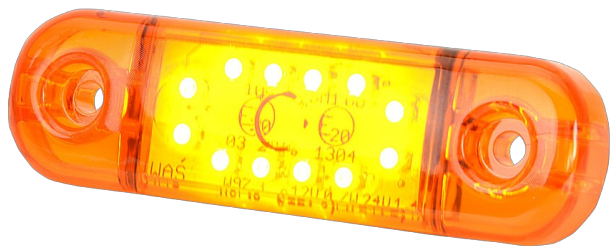

# MARKIERUNGSLEUCHTEN

201-DV-OR-  
12LED

LED-Markierungsleuchte | 12 LEDs | 12-24V | gelb

EAN: 5414184001381

## Spezifikationen

Abmessungen	84 x 24 x 10,4 mm	Farbe	Gelb
Anschluss	Offene Kabelenden	Farbe Linse	Gelb
Anzahl der LEDs	12	Funktionen	Seitliche Positionsmarkierung
Befestigung	Oberflächenmontage	Gewicht (kg)	0,031 Kg
Befestigungsseite	Seite	IP-Schutzart	IP66+IP68
Bestellbar per	1	Lichtquelle	LED
Betriebsspannung	12V - 24V	Länge des Kabels (m)	0,20 m
Betriebstemperatur	-30°C / +65°C	Verpackung	POS-Verpackung
EMC	EMC R10	Zertifizierung	ECE R91
EMC R10	Ja		