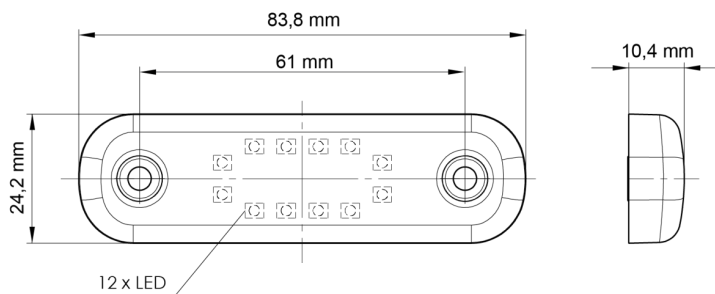

# MARKIERUNGSLEUCHTEN

201-DV-OR-  
12LED

LED-Markierungsleuchte | 12 LEDs | 12-24V | gelb

EAN: 5414184001381

## Spezifikationen

Abmessungen	84 x 24 x 10,4 mm	Farbe	Gelb
Anschluss	Offene Kabelenden	Farbe Linse	Gelb
Anzahl der LEDs	12	Funktionen	Seitliche Positionsmarkierung
Befestigung	Oberflächenmontage	Gewicht (kg)	0,031 Kg
Befestigungsseite	Seite	IP-Schutzart	IP66+IP68
Bestellbar per	1	Lichtquelle	LED
Betriebsspannung	12V - 24V	Länge des Kabels (m)	0,20 m
Betriebstemperatur	-30°C / +65°C	Verpackung	POS-Verpackung
EMC	EMC R10	Zertifizierung	ECE R91
EMC R10	Ja		