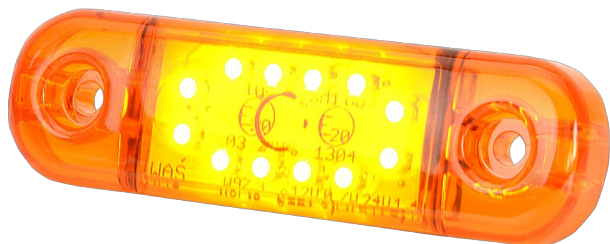

MARKIERUNGSLAUCHTEN

201-DV-OR-
12LED

LED-Markierungsleuchte | 12 LEDs | 12-24V | gelb

EAN: 5414184001381

Spezifikationen

Abmessungen	84 x 24 x 10,4 mm	Farbe	Gelb
Anschluss	Offene Kabelenden	Farbe Linse	Gelb
Anzahl der LEDs	12	Funktionen	Seitliche Positionsmarkierung
Befestigung	Oberflächenmontage	Gewicht (kg)	0,031 Kg
Befestigungsseite	Seite	IP-Schutzart	IP66+IP68
Bestellbar per	1	Lichtquelle	LED
Betriebsspannung	12V - 24V	Länge des Kabels (m)	0,20 m
Betriebstemperatur	-30°C / +65°C	Verpackung	POS-Verpackung
EMC	EMC R10	Zertifizierung	ECE R91
EMC R10	Ja		