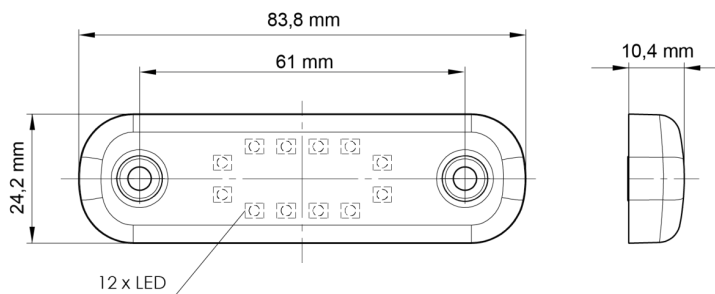

MARKIERUNGSLAUCHTEN

201-DV-OR-
12LED

LED-Markierungsleuchte | 12 LEDs | 12-24V | gelb

EAN: 5414184001381

Spezifikationen

Abmessungen	84 x 24 x 10,4 mm	Farbe	Gelb
Anschluss	Offene Kabelenden	Farbe Linse	Gelb
Anzahl der LEDs	12	Funktionen	Seitliche Positionsmarkierung
Befestigung	Oberflächenmontage	Gewicht (kg)	0,031 Kg
Befestigungsseite	Seite	IP-Schutzart	IP66+IP68
Bestellbar per	1	Lichtquelle	LED
Betriebsspannung	12V - 24V	Länge des Kabels (m)	0,20 m
Betriebstemperatur	-30°C / +65°C	Verpackung	POS-Verpackung
EMC	EMC R10	Zertifizierung	ECE R91
EMC R10	Ja		