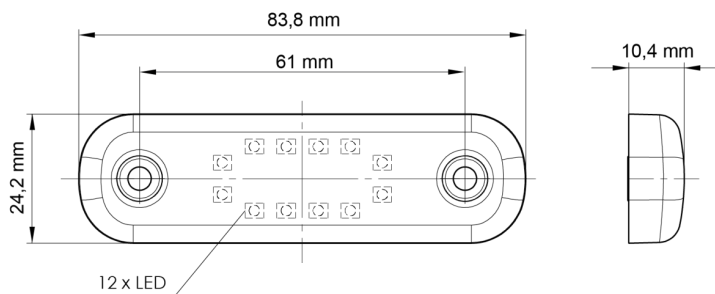

MARKIERUNGSLEUCHTEN

201-DV-RO-
12LED

LED-Markierungsleuchte | 12 LEDs | 12-24V | rot

EAN: 5414184001398

Spezifikationen

Abmessungen	84 x 24 x 10,4 mm	Farbe	Rot
Anschluss	Offene Kabelenden	Farbe Linse	Rot
Anzahl der LEDs	12	Funktionen	Hintere Begrenzungsleuchte
Befestigung	Oberflächenmontage	Gewicht (kg)	0,030 Kg
Befestigungsseite	Hinten	IP-Schutzart	IP66+IP68
Bestellbar per	1	Lichtquelle	LED
Betriebsspannung	12V - 24V	Länge des Kabels (m)	0,20 m
Betriebstemperatur	-30°C / +65°C	Verpackung	POS-Verpackung
EMC	EMC R10	Zertifizierung	ECE R7
EMC R10	Ja		