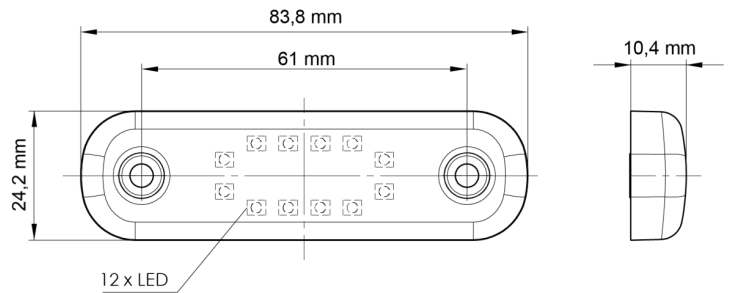

# MARKIERUNGSLEUCHTEN

201-DV-RO-  
12LED

LED-Markierungsleuchte | 12 LEDs | 12-24V | rot

EAN: 5414184001398

## Specifications

Abmessungen	84 x 24 x 10,4 mm	Farbe	Rot
Anschluss	Offene Kabelenden	Farbe Linse	Rot
Anzahl der LEDs	12	Funktionen	Hintere Begrenzungsleuchte
Befestigung	Oberflächenmontage	Gewicht (kg)	0,030 Kg
Befestigungsseite	Hinten	IP-Schutzart	IP66+IP68
Bestellbar per	1	Lichtquelle	LED
Betriebsspannung	12V - 24V	Länge des Kabels (m)	0,20 m
Betriebstemperatur	-30°C / +65°C	Verpackung	POS-Verpackung
EMC	EMC R10	Zertifizierung	ECE R7
EMC R10	Ja		