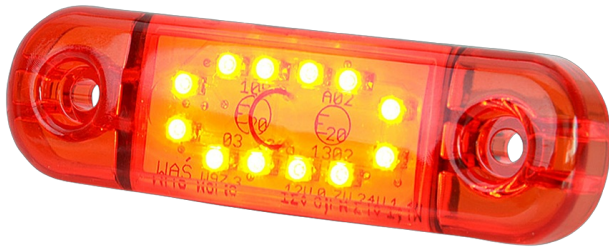

# MARKIERUNGSLEUCHTEN

201-DV-RO-  
12LED

LED-Markierungsleuchte | 12 LEDs | 12-24V | rot

EAN: 5414184001398

## Specifications

Abmessungen	84 x 24 x 10,4 mm	Farbe	Rot
Anschluss	Offene Kabelenden	Farbe Linse	Rot
Anzahl der LEDs	12	Funktionen	Hintere Begrenzungsleuchte
Befestigung	Oberflächenmontage	Gewicht (kg)	0,030 Kg
Befestigungsseite	Hinten	IP-Schutzart	IP66+IP68
Bestellbar per	1	Lichtquelle	LED
Betriebsspannung	12V - 24V	Länge des Kabels (m)	0,20 m
Betriebstemperatur	-30°C / +65°C	Verpackung	POS-Verpackung
EMC	EMC R10	Zertifizierung	ECE R7
EMC R10	Ja		