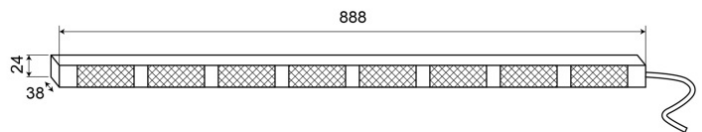

LED-LAUFLICHTER

TRAFLED8-O-
CTR2.REV1

LED-Lauflicht | 8 Module | 12-24V |
TRAFLEDCONTR2.REV1 | gelb

EAN: 5414184035560

Spezifikationen

Abmessungen	888 mm x 38 mm x 24 mm	Farbe	Gelb
Anschluss	Offene Kabelenden	Farbe Linse	Transparent
Anzahl der Blitzmuster	20 Warnung +11 Pfeil	Geliefert mit	Control box, universal mounting brackets, cables, manual
Anzahl der LEDs	8x3	Gewicht (kg)	2,8 Kg
Anzahl der Module	8	IP-Schutzart	IP67
Befestigung	Oberflächenmontage	Lichtquelle	LED
Bestellbar per	1	Länge des Kabels (m)	15 m
Betriebsspannung	12V - 24V		
Betriebstemperatur	-30°C / +65°C		
EMC R10	Ja		