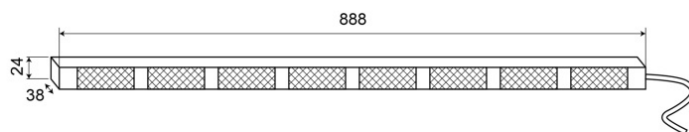

LED-LAUFLICHTER

TRAFLED8-O-
CTR2.REV1

LED-Lauflicht | 8 Module | 12-24V |
TRAFLEDCONTR2.REV1 | gelb

EAN: 5414184035560

Spezifikationen

Abmessungen	888 mm x 38 mm x 24 mm	Farbe	Gelb
Anschluss	Offene Kabelenden	Farbe Linse	Transparent
Anzahl der Blitzmuster	20 Warnung +11 Pfeil	Geliefert mit	Control box, universal mounting brackets, cables, manual
Anzahl der LEDs	8x3	Gewicht (kg)	2,8 Kg
Anzahl der Module	8	IP-Schutzart	IP67
Befestigung	Oberflächenmontage	Lichtquelle	LED
Bestellbar per	1	Länge des Kabels (m)	15 m
Betriebsspannung	12V - 24V		
Betriebstemperatur	-30°C / +65°C		
EMC R10	Ja		