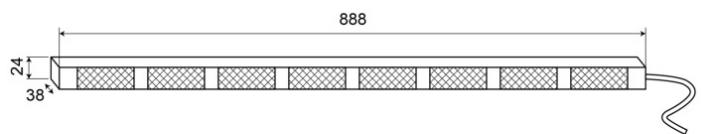

LED-LAUFLICHTER

TRAFLED8-O-
CTR2.REV1

LED-Lauflicht | 8 Module | 12-24V |
TRAFLEDCONTR2.REV1 | gelb

EAN: 5414184035560

Spezifikationen

Abmessungen	888 mm x 38 mm x 24 mm	Farbe	Gelb
Anschluss	Offene Kabelenden	Farbe Linse	Transparent
Anzahl der Blitzmuster	20 Warnung +11 Pfeil	Geliefert mit	Control box, universal mounting brackets, cables, manual
Anzahl der LEDs	8x3	Gewicht (kg)	2,8 Kg
Anzahl der Module	8	IP-Schutzart	IP67
Befestigung	Oberflächenmontage	Lichtquelle	LED
Bestellbar per	1	Länge des Kabels (m)	15 m
Betriebsspannung	12V - 24V		
Betriebstemperatur	-30°C / +65°C		
EMC R10	Ja		