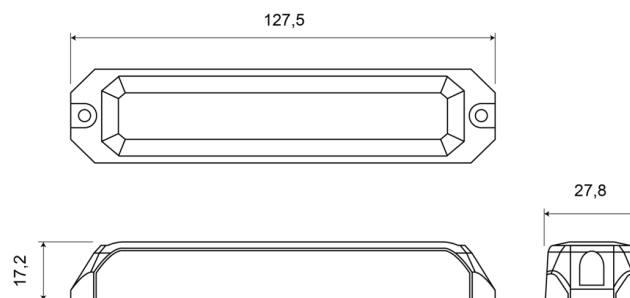

GERICHTETE KENNLEUCHTEN

STARLED6-O/B

LED-Blitzer | 6 LEDs | 12-24V | gelb/blau

EAN: 5414184019584

Spezifikationen

Abmessungen	127,50 mm x 27,80 mm x 17,20 mm
Anschluss	Offene Kabelenden
Anzahl der Blitzmuster	12
Anzahl der LEDs	6
Befestigung	Oberflächenmontage
Bestellbar per	1
Betriebsspannung	12V - 24V
Betriebstemperatur	-30°C / +65°C
ECE R65	Nein
EMC R10	Ja

Farbe	Gelb/blau
Farbe Linse	Transparent
Geliefert mit	Mounting screws, gasket
Gewicht (kg)	0,112 Kg
IP-Schutzart	IP67
Lichtquelle	LED
Länge des Kabels (m)	0,17 m
Modell	Rechteckig/lang/langgestreckt
Synchronisierbar	Ja