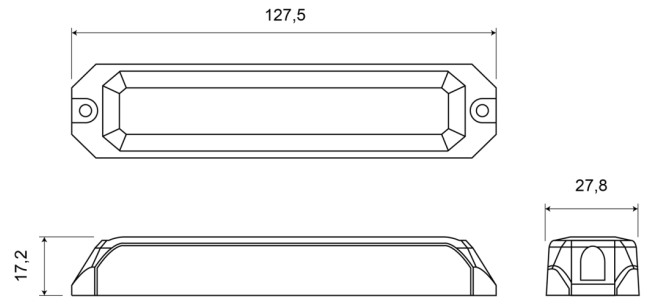

GERICHTETE KENNLEUCHTEN

STARLED6-O/B

LED-Blitzer | 6 LEDs | 12-24V | gelb/blau

EAN: 5414184019584

Spezifikationen

Abmessungen	127,50 mm x 27,80 mm x 17,20 mm	Farbe	Gelb/blau
Anschluss	Offene Kabelenden	Farbe Linse	Transparent
Anzahl der Blitzmuster	12	Geliefert mit	Befestigungsschrauben, Dichtung
Anzahl der LEDs	6	Gewicht (kg)	0,112 Kg
Befestigung	Oberflächenmontage	IP-Schutzart	IP67
Bestellbar per	1	Lichtquelle	LED
Betriebsspannung	12V - 24V	Länge des Kabels (m)	0,17 m
Betriebstemperatur	-30°C / +65°C	Modell	Rechteckig/lang/langgestreckt
ECE R65	Nein	Synchronisierbar	Ja
EMC R10	Ja		