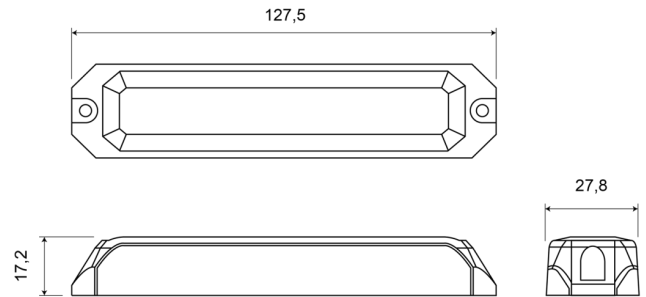

GERICHTETE KENNLEUCHTEN

STARLED6-R/W

LED-Blitzer | 6 LEDs | 12-24V | rot/weiß

EAN: 5414184019591

Spezifikationen

Abmessungen	127,50 mm x 27,80 mm x 17,20 mm	EMC R10	Ja
Anschluss	Offene Kabelenden	Farbe	Rot/weiss
Anzahl der Blitzmuster	12	Farbe Linse	Transparent
Anzahl der LEDs	6	Geliefert mit	Befestigungsschrauben, Dichtung
Befestigung	Oberflächenmontage	Gewicht (kg)	0,112 Kg
Bestellbar per	1	IP-Schutzart	IP67
Betriebsspannung	12V - 24V	Lichtquelle	LED
Betriebstemperatur	-30°C / +65°C	Länge des Kabels (m)	0,17 m
ECE R65	Nein	Modell	Rechteckig/lang/langgestreckt
EMC	EMC R10	Synchronisierbar	Ja