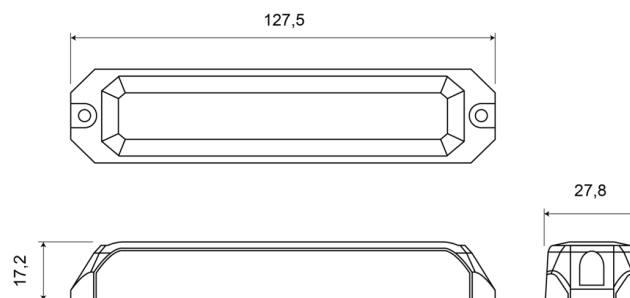

GERICHTETE KENNLEUCHTEN

STARLED6-R/W

LED-Blitzer | 6 LEDs | 12-24V | rot/weiß

EAN: 5414184019591

Spezifikationen

Abmessungen	127,50 mm x 27,80 mm x 17,20 mm	EMC R10	Ja
Anschluss	Offene Kabelenden	Farbe	Rot/weiss
Anzahl der Blitzmuster	12	Farbe Linse	Transparent
Anzahl der LEDs	6	Geliefert mit	Mounting screws, gasket
Befestigung	Oberflächenmontage	Gewicht (kg)	0,112 Kg
Bestellbar per	1	IP-Schutzart	IP67
Betriebsspannung	12V - 24V	Lichtquelle	LED
Betriebstemperatur	-30°C / +65°C	Länge des Kabels (m)	0,17 m
ECE R65	Nein	Modell	Rechteckig/lang/langgestreckt
EMC	EMC R10	Synchronisierbar	Ja