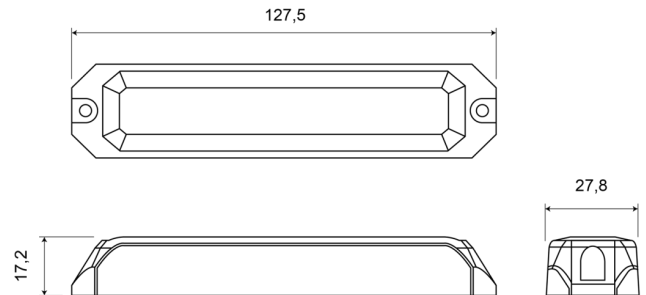

# GERICHTETE KENNLEUCHTEN

STARLED6-R/W

LED-Blitzer | 6 LEDs | 12-24V | rot/weiß

EAN: 5414184019591

## Spezifikationen

Abmessungen	127,50 mm x 27,80 mm x 17,20 mm	EMC R10	Ja
Anschluss	Offene Kabelenden	Farbe	Rot/weiss
Anzahl der Blitzmuster	12	Farbe Linse	Transparent
Anzahl der LEDs	6	Geliefert mit	Befestigungsschrauben, Dichtung
Befestigung	Oberflächenmontage	Gewicht (kg)	0,112 Kg
Bestellbar per	1	IP-Schutzart	IP67
Betriebsspannung	12V - 24V	Lichtquelle	LED
Betriebstemperatur	-30°C / +65°C	Länge des Kabels (m)	0,17 m
ECE R65	Nein	Modell	Rechteckig/lang/langgestreckt
EMC	EMC R10	Synchronisierbar	Ja