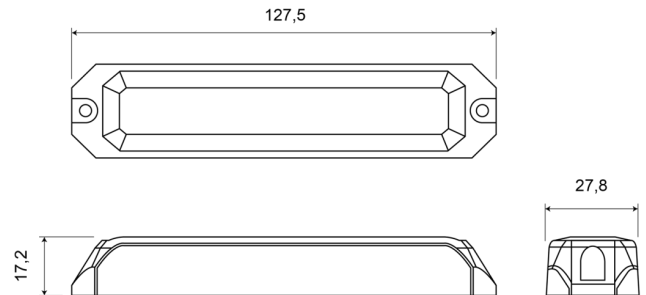

# GERICHTETE KENNLEUCHTEN

STARLED6-R/W

LED-Blitzer | 6 LEDs | 12-24V | rot/weiß

EAN: 5414184019591

## Spezifikationen

Abmessungen	127,50 mm x 27,80 mm x 17,20 mm	EMC R10	Ja
Anschluss	Offene Kabelenden	Farbe	Rot/weiss
Anzahl der Blitzmuster	12	Farbe Linse	Transparent
Anzahl der LEDs	6	Geliefert mit	Mounting screws, gasket
Befestigung	Oberflächenmontage	Gewicht (kg)	0,112 Kg
Bestellbar per	1	IP-Schutzart	IP67
Betriebsspannung	12V - 24V	Lichtquelle	LED
Betriebstemperatur	-30°C / +65°C	Länge des Kabels (m)	0,17 m
ECE R65	Nein	Modell	Rechteckig/lang/langgestreckt
EMC	EMC R10	Synchronisierbar	Ja