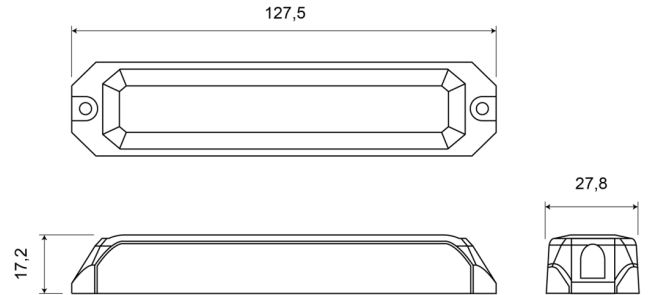

GERICHTETE KENNLEUCHTEN

STARLED6-B/W

LED-Blitzer | 6 LEDs | 12-24V | blau/weiß

EAN: 5414184019577

Spezifikationen

Abmessungen	127,50 mm x 27,80 mm x 17,20 mm	EMC R10	Ja
Anschluss	Offene Kabelenden	Farbe	Blau/weiss
Anzahl der Blitzmuster	12	Farbe Linse	Transparent
Anzahl der LEDs	6	Geliefert mit	Befestigungsschrauben, Dichtung
Befestigung	Oberflächenmontage	Gewicht (kg)	0,112 Kg
Bestellbar per	1	IP-Schutzart	IP67
Betriebsspannung	12V - 24V	Lichtquelle	LED
Betriebstemperatur	-30°C / +65°C	Länge des Kabels (m)	0,17 m
ECE R65	Nein	Modell	Rechteckig/lang/langgestreckt
EMC	EMC R10	Synchronisierbar	Ja