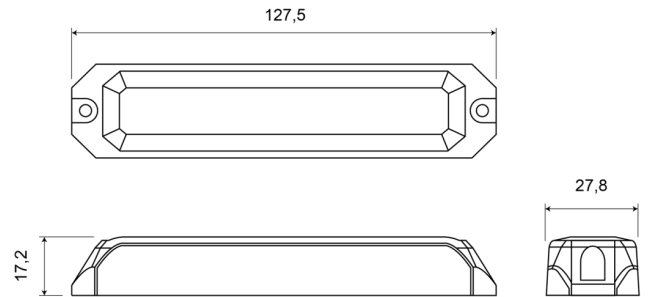

GERICHTETE KENNLEUCHTEN

STARLED6-B/W

LED-Blitzer | 6 LEDs | 12-24V | blau/weiß

EAN: 5414184019577

Spezifikationen

Abmessungen	127,50 mm x 27,80 mm x 17,20 mm	EMC R10	Ja
Anschluss	Offene Kabelenden	Farbe	Blau/weiss
Anzahl der Blitzmuster	12	Farbe Linse	Transparent
Anzahl der LEDs	6	Geliefert mit	Mounting screws, gasket
Befestigung	Oberflächenmontage	Gewicht (kg)	0,112 Kg
Bestellbar per	1	IP-Schutzart	IP67
Betriebsspannung	12V - 24V	Lichtquelle	LED
Betriebstemperatur	-30°C / +65°C	Länge des Kabels (m)	0,17 m
ECE R65	Nein	Modell	Rechteckig/lang/langgestreckt
EMC	EMC R10	Synchronisierbar	Ja