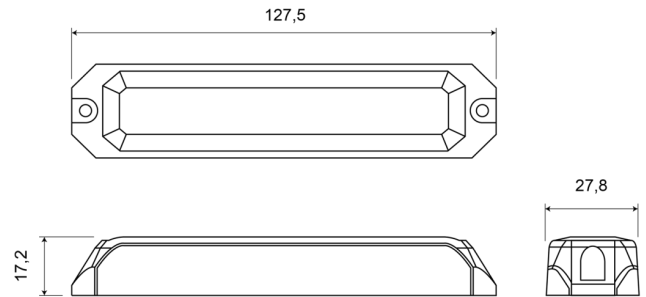

# GERICHTETE KENNLEUCHTEN

STARLED6-B/W

LED-Blitzer | 6 LEDs | 12-24V | blau/weiß

EAN: 5414184019577

## Spezifikationen

Abmessungen	127,50 mm x 27,80 mm x 17,20 mm	EMC R10	Ja
Anschluss	Offene Kabelenden	Farbe	Blau/weiss
Anzahl der Blitzmuster	12	Farbe Linse	Transparent
Anzahl der LEDs	6	Geliefert mit	Befestigungsschrauben, Dichtung
Befestigung	Oberflächenmontage	Gewicht (kg)	0,112 Kg
Bestellbar per	1	IP-Schutzart	IP67
Betriebsspannung	12V - 24V	Lichtquelle	LED
Betriebstemperatur	-30°C / +65°C	Länge des Kabels (m)	0,17 m
ECE R65	Nein	Modell	Rechteckig/lang/langgestreckt
EMC	EMC R10	Synchronisierbar	Ja