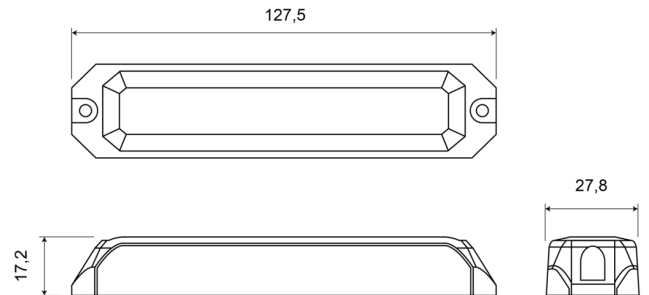

GERICHTETE KENNLEUCHTEN

STARLED6-B/W

LED-Blitzer | 6 LEDs | 12-24V | blau/weiß

EAN: 5414184019577

Spezifikationen

Abmessungen	127,50 mm x 27,80 mm x 17,20 mm	EMC R10	Ja
Anschluss	Offene Kabelenden	Farbe	Blau/weiß
Anzahl der Blitzmuster	12	Farbe Linse	Transparent
Anzahl der LEDs	6	Geliefert mit	Mounting screws, gasket
Befestigung	Oberflächenmontage	Gewicht (kg)	0,112 Kg
Bestellbar per	1	IP-Schutzart	IP67
Betriebsspannung	12V - 24V	Lichtquelle	LED
Betriebstemperatur	-30°C / +65°C	Länge des Kabels (m)	0,17 m
ECE R65	Nein	Modell	Rechteckig/lang/langgestreckt
EMC	EMC R10	Synchronisierbar	Ja