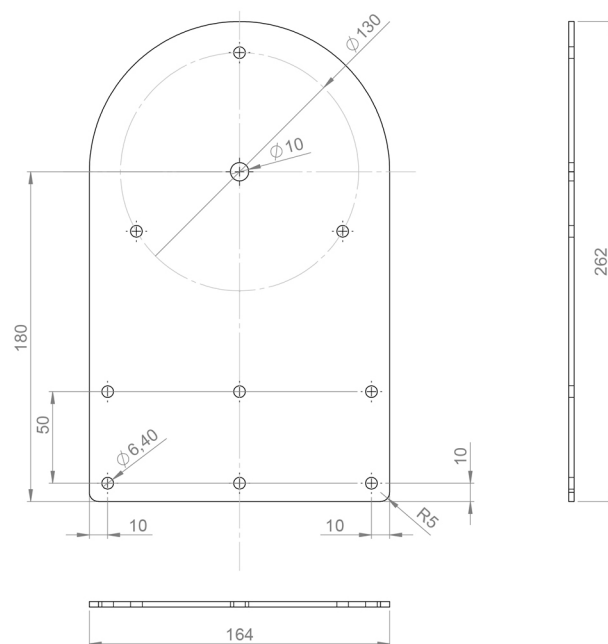

90-1

Tragplatte flach | 3mm inox | voor zwaailampe

EAN: 5414184002241

## Spezifikationen

Bestellbar per	1	Material	Rostfreier Stahl
Dicke mm	3 mm	Speziell geeignet für	3-Punkt-Befestigung DIN
Gewicht (kg)	0,876 Kg	Verpackung	Bag with label