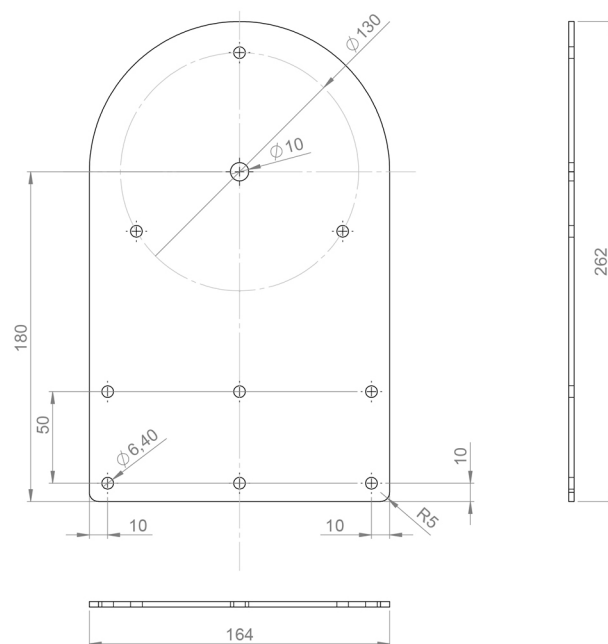

90-1

Tragplatte flach | 3mm inox | voor zwaailampe

EAN: 5414184002241

Spezifikationen

Bestellbar per	1	Material	Rostfreier Stahl
Dicke mm	3 mm	Speziell geeignet für	3-Punkt-Befestigung DIN
Gewicht (kg)	0,876 Kg	Verpackung	Bag with label