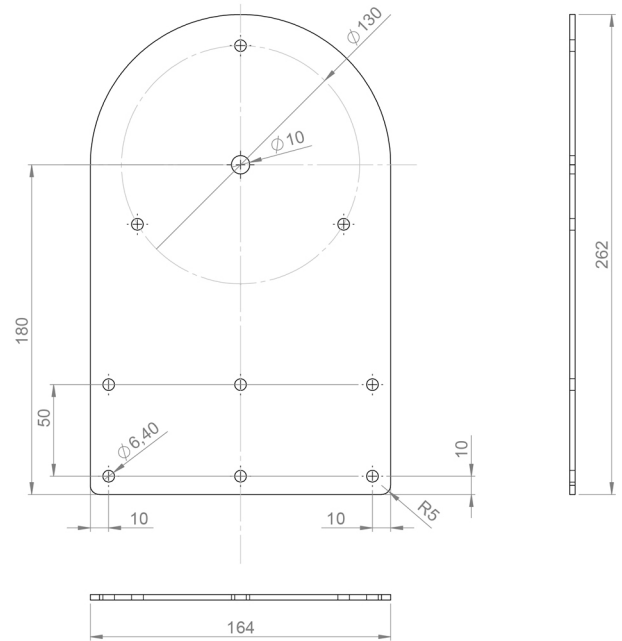

90-1

Tragplatte flach | 3mm inox | voor zwaailampe

EAN: 5414184002241

Spezifikationen

Bestellbar per	1	Material	Rostfreier Stahl
Dicke mm	3 mm	Speziell geeignet für	3-Punkt-Befestigung DIN
Gewicht (kg)	0,876 Kg	Verpackung	Bag with label