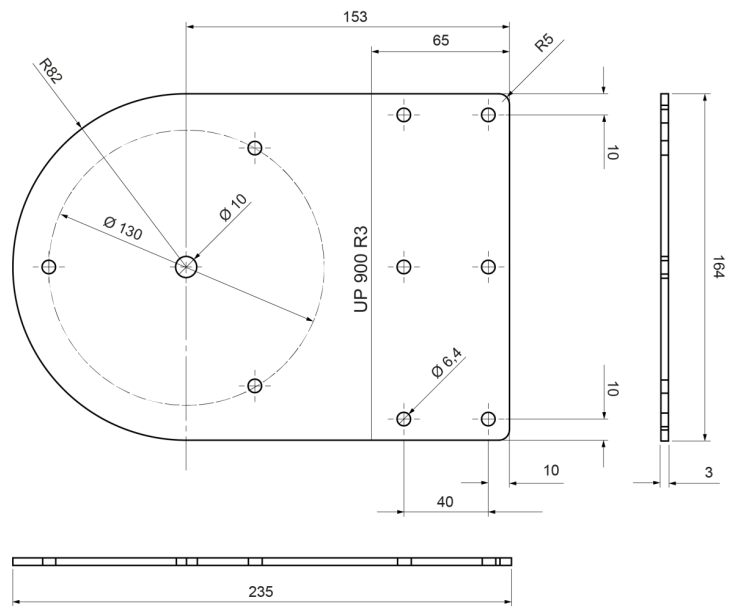

90-2

Trägerplatte 90° | 3mm Edelstahl | Kennleuchten

EAN: 5414184002258

Spezifikationen

| | | | |
|----------------|----------|-----------------------|-------------------------|
| Bestellbar per | 1 | Material | Rostfreier Stahl |
| Dicke mm | 3 mm | Speziell geeignet für | 3-Punkt-Befestigung DIN |
| Gewicht (kg) | 0,745 Kg | Verpackung | Bag with label |