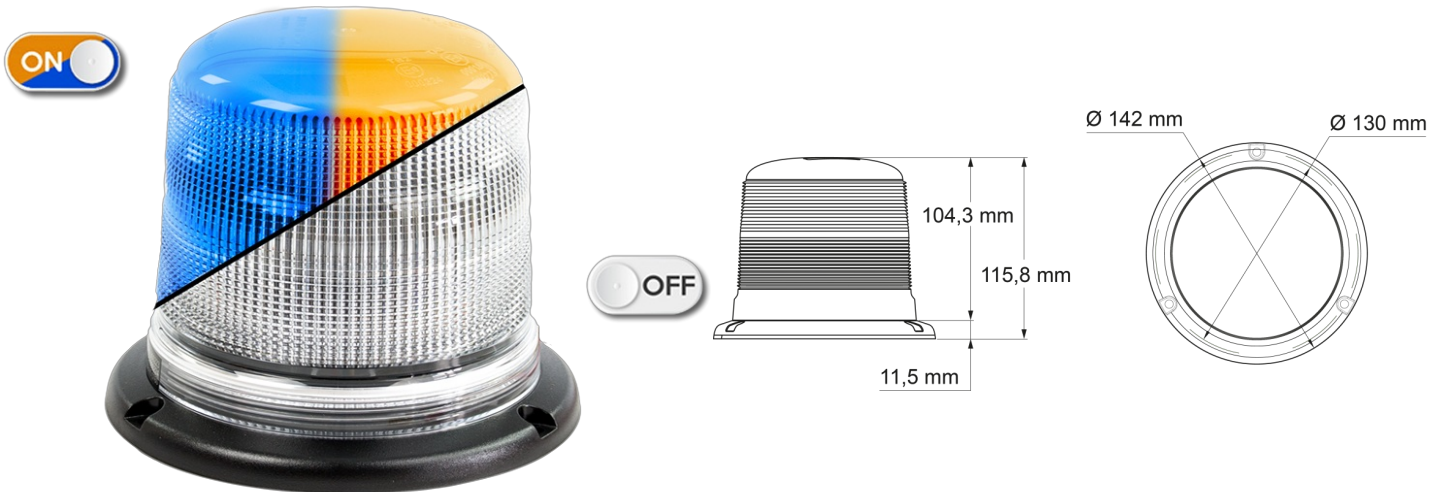

KENNLEUCHTEN

518-DV-O/B

Kennleuchte | 2x15 LEDs | 3-Punkt-Befestigung |
transparente Linse | gelb/blau

EAN: 5414184019737

Spezifikationen

Anschluss	Offene Kabelenden	Farbe	Gelb/blau
Anzahl der Blitzmuster	16	Farbe Linse	Transparent
Anzahl der LEDs	30	Geliefert mit	Manual, mounting screws
Befestigung	3-Punkt-Befestigung	Gewicht (kg)	0,593 Kg
Bestellbar per	1	Gut zu wissen	ECE R65 Klasse 1 genehmigt in gelb, ECE Klasse 2 genehmigt in blau
Betriebsspannung	12V - 24V	Höhe mm	116 mm
Betriebstemperatur	-30°C / +65°C	Höhenbereich	111 - 130 mm
Durchmesser mm	142 mm	IP-Schutzart	IPX6
ECE R65 Klasse 1	Ja	LED Farbe	Gelb und blau
ECE R65 Klasse 2	Ja	Lichtquelle	LED
EMC R10	Ja	Synchronisierbar	Nein
Eigenschaften	Zweifarbige LED-Kennleuchte: gelb und blau !	Verpackung	POS-Verpackung