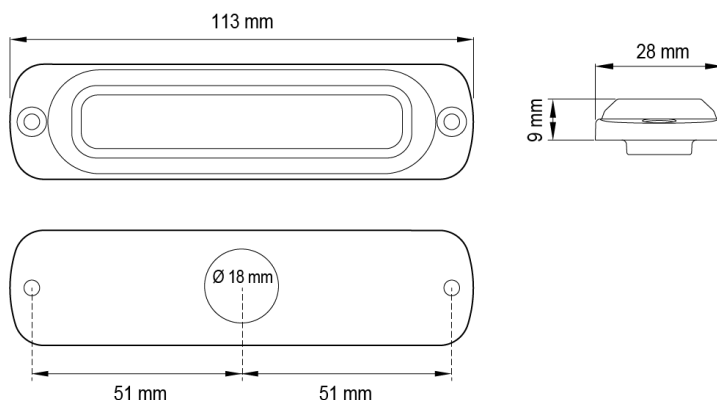

# GERICHTETE KENNLEUCHTEN

ST6-O/C

LED-Blitzer | 2x6 LEDs | 12-24V | gelb/weiß

EAN: 5414184019447

## Spezifikationen

Abmessungen	113 mm x 28 mm x 9 mm	Farbe	Gelb/weiß
Anschluss	Offene Kabelenden	Farbe Linse	Transparent
Anzahl der Blitzmuster	28	Deliefert mit	Befestigungsschrauben, Dichtung, Bedienungsanleitung
Anzahl der LEDs	6+6	Gewicht (kg)	0,140 Kg
Befestigung	Oberflächenmontage	Gut zu wissen	Enthält 6 LEDs jeder Farbe
Bestellbar per	1	IP-Schutzart	IPX7
Betriebsspannung	12V - 24V	Lichtquelle	LED
Betriebstemperatur	-30°C / +65°C	Länge des Kabels (m)	0,21 m
CISPR 25	12V : CISPR 25 Klasse 4 - 24V : CISPR 25 Klasse 2	Modell	Rechteckig/lang/langgestreckt
ECE R65 Klasse 1	Ja	Serie	ST SUPER THIN
EMC	EMC R10	Synchronisierbar	Ja
EMC R10	Ja		