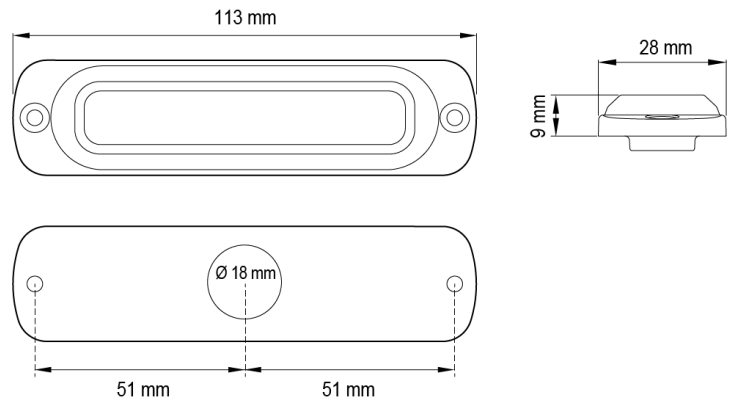

GERICHTETE KENNLEUCHTEN

ST6-O/R

LED-Blitzer | 6 LEDs | 12-24V | gelb/rot

EAN: 5414184019454

Spezifikationen

Abmessungen	113 mm x 28 mm x 9 mm	EMC R10	Ja
Anschluss	Offene Kabelenden	Farbe	Gelb/rot
Anzahl der Blitzmuster	28	Farbe Linse	Transparent
Anzahl der LEDs	6	Geliefert mit	Mounting screws, gasket, manual
Befestigung	Oberflächenmontage	Gewicht (kg)	0,140 Kg
Bestellbar per	1	IP-Schutzart	IPX7
Betriebsspannung	12V - 24V	Lichtquelle	LED
Betriebstemperatur	-30°C / +65°C	Länge des Kabels (m)	0,21 m
CISPR 25	12V : CISPR 25 Klasse 4 - 24V : CISPR 25 Klasse 2	Modell	Rechteckig/lang/langgestreckt
ECE R65 Klasse 1	Ja	Synchronisierbar	Ja
EMC	EMC R10		