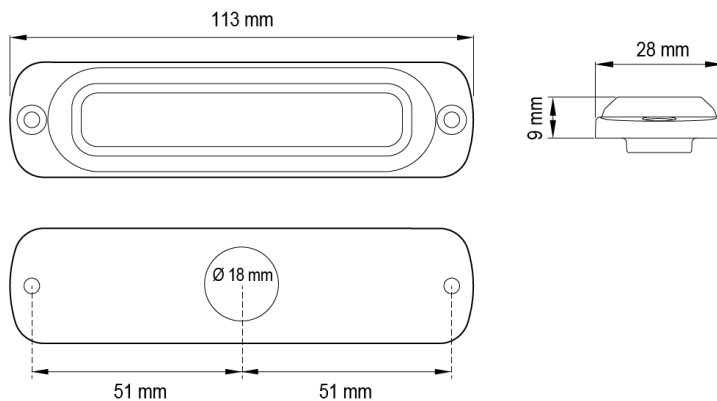

# GERICHTETE KENNLEUCHTEN

ST6-O/R

LED-Blitzer | 6 LEDs | 12-24V | gelb/rot

EAN: 5414184019454

## Spezifikationen

|                        |  |                      |  |
|------------------------|--|----------------------|--|
| Abmessungen            | 113 mm x 28 mm x 9 mm                                | EMC R10              | Ja   |
| Anschluss              | Offene Kabelenden                                    | Farbe                | Gelb/rot   |
| Anzahl der Blitzmuster | 28   | Farbe Linse          | Transparent  |
| Anzahl der LEDs        | 6  | Geliefert mit        | Befestigungsschrauben,<br>Dichtung,<br>Bedienungsanleitung |
| Befestigung            | Oberflächenmontage                                   | Gewicht (kg)         | 0,140 Kg   |
| Bestellbar per         | 1  | IP-Schutzart         | IPX7   |
| Betriebsspannung       | 12V - 24V  | Lichtquelle          | LED  |
| Betriebstemperatur     | -30°C / +65°C  | Länge des Kabels (m) | 0,21 m   |
| CISPR 25               | 12V : CISPR 25 Klasse 4 - 24V :<br>CISPR 25 Klasse 2 | Modell               | Rechteckig/lang/langgestreckt                              |
| ECE R65 Klasse 1       | Ja   | Synchronisierbar     | Ja   |
| EMC                    | EMC R10  |                      |  |