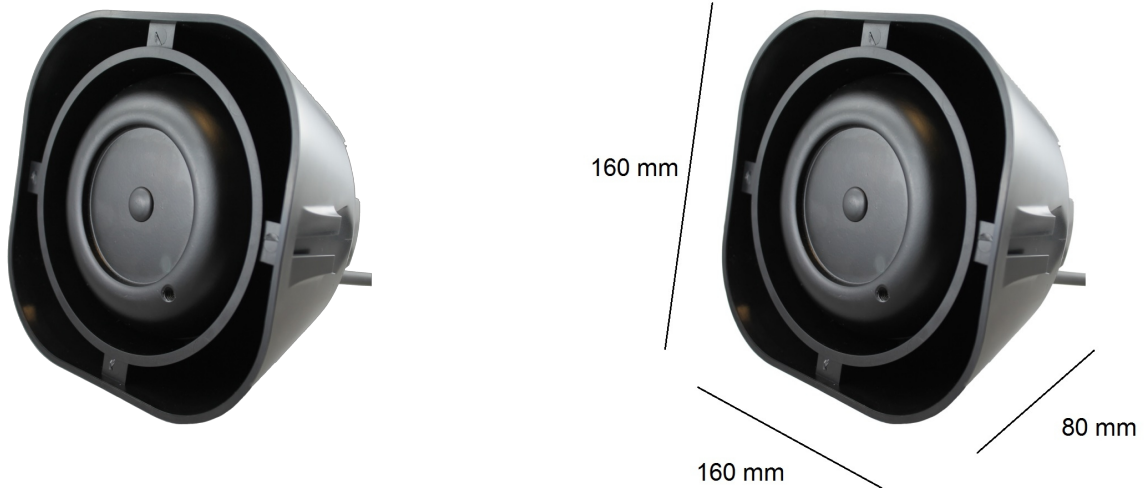

HP150/3

Lautsprecher | 150 watt - 115 dB

EAN: 5414184002159

Spezifikationen

Abmessungen	160 x 160 x 80 mm	Eigenschaften	Flaches Modell, nur 80 mm dick !
Befestigung	Versteckt	Gewicht (kg)	2,400 Kg
Besonderheiten	8 ohm	IP-Schutzart	IP54
Bestellbar per	1	Typ	Lautsprecher
Dezibel	115 dB(A) at 3.5 m (zusammen mit KIT SPA, CCS4 LS and CCS8 LS sirens)	Watt	150 Watt