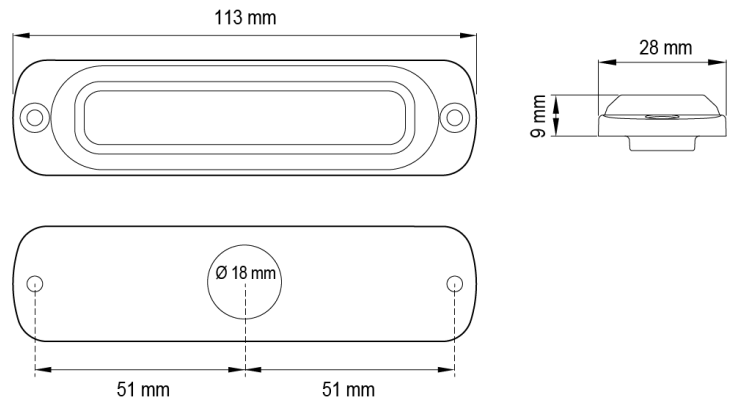

GERICHTETE KENNLEUCHTEN

ST6-O/B

LED-Blitzer | 2x6 LEDs | 12-24V | gelb/blau

EAN: 5414184019430

Spezifikationen

Abmessungen	113 mm x 28 mm x 9 mm	Farbe Linse	Transparent
Anschluss	Offene Kabelenden	Deliefert mit	Befestigungsschrauben, Dichtung, Bedienungsanleitung
Anzahl der Blitzmuster	28	Gewicht (kg)	0,140 Kg
Anzahl der LEDs	12	Gut zu wissen	Enthält 6 LEDs jeder Farbe
Befestigung	Oberflächenmontage	IP-Schutzart	IPX7
Bestellbar per	1	Lichtquelle	LED
Betriebsspannung	12V - 24V	Länge des Kabels (m)	0,21 m
Betriebstemperatur	-30°C / +65°C	Modell	Rechteckig/lang/langgestreckt
CISPR 25	12V : CISPR 25 Klasse 4 - 24V : CISPR 25 Klasse 2	Serie	ST SUPER THIN
ECE R65 Klasse 1	Ja	Synchronisierbar	Ja
EMC R10	Ja		
Farbe	Gelb/blau		