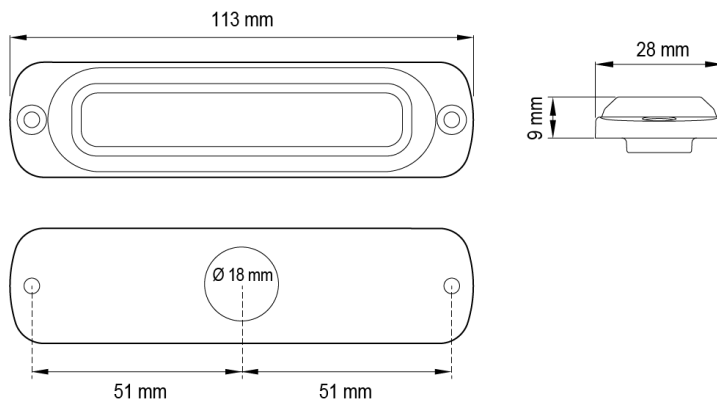

GERICHTETE KENNLEUCHTEN

ST6-O/B

LED-Blitzer | 6 LEDs | 12-24V | gelb/blau

EAN: 5414184019430

Spezifikationen

Abmessungen	113 mm x 28 mm x 9 mm
Anschluss	Offene Kabelenden
Anzahl der Blitzmuster	28
Anzahl der LEDs	12
Befestigung	Oberflächenmontage
Bestellbar per	1
Betriebsspannung	12V - 24V
Betriebstemperatur	-30°C / +65°C
CISPR 25	12V : CISPR 25 Klasse 4 - 24V : CISPR 25 Klasse 2
ECE R65 Klasse 1	Ja
EMC R10	Ja
Farbe	Gelb/blau

Farbe Linse	Transparent
Geliefert mit	Mounting screws, gasket, manual
Gewicht (kg)	0,140 Kg
IP-Schutzart	IPX7
Lichtquelle	LED
Länge des Kabels (m)	0,21 m
Modell	Rechteckig/lang/langgestreckt
Synchronisierbar	Ja