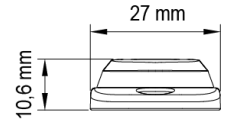

GERICHTETE KENNLEUCHTEN

ST3-OR

LED-Blitzer | 3 LEDs | 12-24V | gelb

EAN: 5414184019331

Spezifikationen

Abmessungen	86 x 27 x 10.6 mm	EMC R10	Ja
Anschluss	Offene Kabelenden	Farbe	Gelb
Anzahl der Blitzmuster	16	Farbe Linse	Transparent
Anzahl der LEDs	3	Geliefert mit	Mounting screws, gasket, manual
Befestigung	Oberflächenmontage	Gewicht (kg)	0,080 Kg
Bestellbar per	1	IP-Schutzart	IPX8
Betriebsspannung	12V - 24V	Lichtquelle	LED
Betriebstemperatur	-30°C / +65°C	Länge des Kabels (m)	0,26 m
ECE R65 Klasse 1	Ja	Modell	Rechteckig/lang/langgestreckt
EMC	EMC R10	Synchronisierbar	Ja