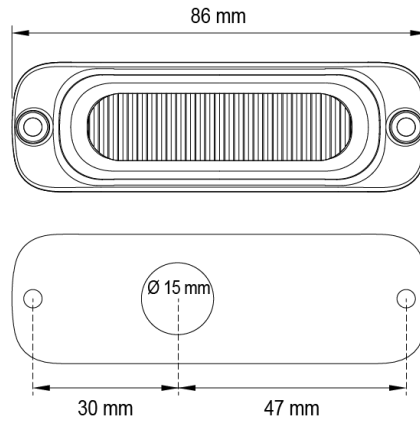

GERICHTETE KENNLEUCHTEN

ST3-OR

LED-Blitzer | 3 LEDs | 12-24V | gelb

EAN: 5414184019331

Spezifikationen

Abmessungen	86 x 27 x 10.6 mm	EMC R10	Ja
Anschluss	Offene Kabelenden	Farbe	Gelb
Anzahl der Blitzmuster	16	Farbe Linse	Transparent
Anzahl der LEDs	3	Geliefert mit	Befestigungsschrauben, Dichtung, Bedienungsanleitung
Befestigung	Oberflächenmontage	Gewicht (kg)	0,080 Kg
Bestellbar per	1	IP-Schutzart	IPX8
Betriebsspannung	12V - 24V	Lichtquelle	LED
Betriebstemperatur	-30°C / +65°C	Länge des Kabels (m)	0,26 m
ECE R65 Klasse 1	Ja	Modell	Rechteckig/lang/langgestreckt
EMC	EMC R10	Synchronisierbar	Ja