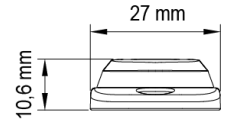

GERICHTETE KENNLEUCHTEN

ST3-OR

LED-Blitzer | 3 LEDs | 12-24V | gelb

EAN: 5414184019331

Spezifikationen

Abmessungen	86 x 27 x 10.6 mm	EMC R10	Ja
Anschluss	Offene Kabelenden	Farbe	Gelb
Anzahl der Blitzmuster	16	Farbe Linse	Transparent
Anzahl der LEDs	3	Geliefert mit	Befestigungsschrauben, Dichtung, Bedienungsanleitung
Befestigung	Oberflächenmontage	Gewicht (kg)	0,080 Kg
Bestellbar per	1	IP-Schutzart	IPX8
Betriebsspannung	12V - 24V	Lichtquelle	LED
Betriebstemperatur	-30°C / +65°C	Länge des Kabels (m)	0,26 m
ECE R65 Klasse 1	Ja	Modell	Rechteckig/lang/langgestreckt
EMC	EMC R10	Synchronisierbar	Ja