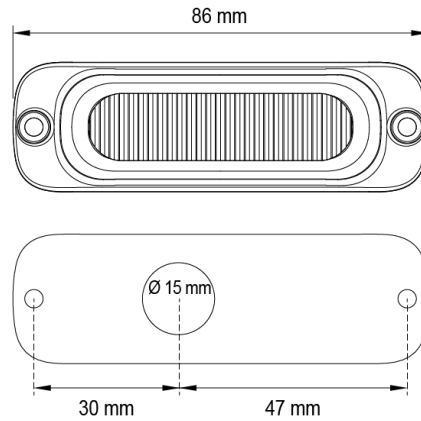

GERICHTETE KENNLEUCHTEN

ST3-OR

LED-Blitzer | 3 LEDs | 12-24V | gelb

EAN: 5414184019331

Spezifikationen

Abmessungen	86 x 27 x 10.6 mm	EMC R10	Ja
Anschluss	Offene Kabelenden	Farbe	Gelb
Anzahl der Blitzmuster	16	Farbe Linse	Transparent
Anzahl der LEDs	3	Geliefert mit	Mounting screws, gasket, manual
Befestigung	Oberflächenmontage	Gewicht (kg)	0,080 Kg
Bestellbar per	1	IP-Schutzart	IPX8
Betriebsspannung	12V - 24V	Lichtquelle	LED
Betriebstemperatur	-30°C / +65°C	Länge des Kabels (m)	0,26 m
ECE R65 Klasse 1	Ja	Modell	Rechteckig/lang/langgestreckt
EMC	EMC R10	Synchronisierbar	Ja