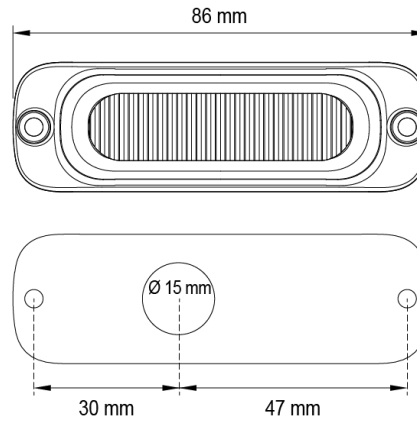

GERICHTETE KENNLEUCHTEN

ST3-BL

LED-Blitzer | 3 LEDs | 12-24V | blau

EAN: 5414184019300

Spezifikationen

Abmessungen	86 x 27 x 10.6 mm	Farbe	Blau
Anschluss	Offene Kabelenden	Farbe Linse	Transparent
Anzahl der Blitzmuster	16	Geliefert mit	Mounting screws, gasket, manual
Anzahl der LEDs	3	Gewicht (kg)	0,080 Kg
Befestigung	Oberflächenmontage	IP-Schutzart	IPX8
Bestellbar per	1	Lichtquelle	LED
Betriebsspannung	12V - 24V	Länge des Kabels (m)	0,26 m
Betriebstemperatur	-30°C / +65°C	Modell	Rechteckig/lang/langgestreckt
ECE R65 Klasse 1	Ja	Synchronisierbar	Ja
EMC R10	Ja		