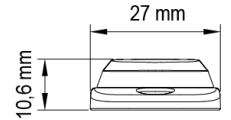

GERICHTETE KENNLEUCHTEN

ST3-BL

LED-Blitzer | 3 LEDs | 12-24V | blau

EAN: 5414184019300

Spezifikationen

Abmessungen	86 x 27 x 10.6 mm	Farbe	Blau
Anschluss	Offene Kabelenden	Farbe Linse	Transparent
Anzahl der Blitzmuster	16	Geliefert mit	Mounting screws, gasket, manual
Anzahl der LEDs	3	Gewicht (kg)	0,080 Kg
Befestigung	Oberflächenmontage	IP-Schutzart	IPX8
Bestellbar per	1	Lichtquelle	LED
Betriebsspannung	12V - 24V	Länge des Kabels (m)	0,26 m
Betriebstemperatur	-30°C / +65°C	Modell	Rechteckig/lang/langgestreckt
ECE R65 Klasse 1	Ja	Synchronisierbar	Ja
EMC R10	Ja		