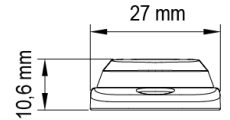

GERICHTETE KENNLEUCHTEN

ST3-CR

LED-Blitzer | 3 LEDs | 12-24V | weiß

EAN: 5414184019324

Spezifikationen

Abmessungen	86 x 27 x 10.6 mm	EMC R10	Ja
Anschluss	Offene Kabelenden	Farbe	Weiss
Anzahl der Blitzmuster	16	Farbe Linse	Transparent
Anzahl der LEDs	3	Geliefert mit	Mounting screws, gasket, manual
Befestigung	Oberflächenmontage	Gewicht (kg)	0,080 Kg
Bestellbar per	1	IP-Schutzart	IPX8
Betriebsspannung	12V - 24V	Lichtquelle	LED
Betriebstemperatur	-30°C / +65°C	Länge des Kabels (m)	0,26 m
ECE R65	Nein	Modell	Rechteckig/lang/langgestreckt
EMC	EMC R10	Synchronisierbar	Ja