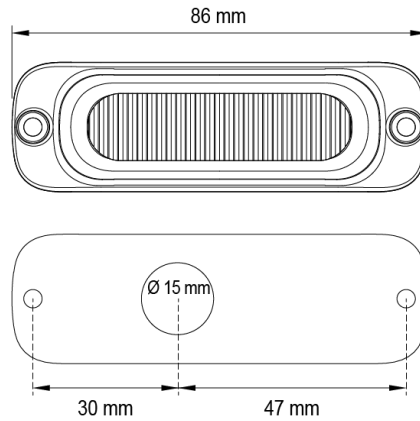

GERICHTETE KENNLEUCHTEN

ST3-CR

LED-Blitzer | 3 LEDs | 12-24V | weiß

EAN: 5414184019324

Spezifikationen

Abmessungen	86 x 27 x 10.6 mm	EMC R10	Ja
Anschluss	Offene Kabelenden	Farbe	Weiss
Anzahl der Blitzmuster	16	Farbe Linse	Transparent
Anzahl der LEDs	3	Geliefert mit	Befestigungsschrauben, Dichtung, Bedienungsanleitung
Befestigung	Oberflächenmontage	Gewicht (kg)	0,080 Kg
Bestellbar per	1	IP-Schutzart	IPX8
Betriebsspannung	12V - 24V	Lichtquelle	LED
Betriebstemperatur	-30°C / +65°C	Länge des Kabels (m)	0,26 m
ECE R65	Nein	Modell	Rechteckig/lang/langgestreckt
EMC	EMC R10	Synchronisierbar	Ja