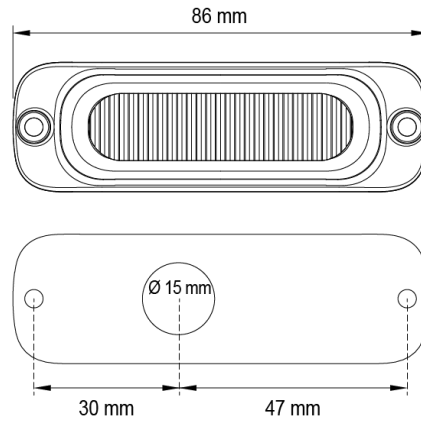

GERICHTETE KENNLEUCHTEN

ST3-CR

LED-Blitzer | 3 LEDs | 12-24V | weiß

EAN: 5414184019324

Spezifikationen

Abmessungen	86 x 27 x 10.6 mm	EMC R10	Ja
Anschluss	Offene Kabelenden	Farbe	Weiss
Anzahl der Blitzmuster	16	Farbe Linse	Transparent
Anzahl der LEDs	3	Geliefert mit	Befestigungsschrauben, Dichtung, Bedienungsanleitung
Befestigung	Oberflächenmontage	Gewicht (kg)	0,080 Kg
Bestellbar per	1	IP-Schutzart	IPX8
Betriebsspannung	12V - 24V	Lichtquelle	LED
Betriebstemperatur	-30°C / +65°C	Länge des Kabels (m)	0,26 m
ECE R65	Nein	Modell	Rechteckig/lang/langgestreckt
EMC	EMC R10	Synchronisierbar	Ja