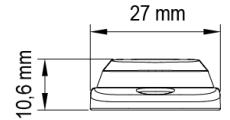

GERICHTETE KENNLEUCHTEN

ST3-CR

LED-Blitzer | 3 LEDs | 12-24V | weiß

EAN: 5414184019324

Spezifikationen

Abmessungen	86 x 27 x 10.6 mm	EMC R10	Ja
Anschluss	Offene Kabelenden	Farbe	Weiss
Anzahl der Blitzmuster	16	Farbe Linse	Transparent
Anzahl der LEDs	3	Geliefert mit	Befestigungsschrauben, Dichtung, Bedienungsanleitung
Befestigung	Oberflächenmontage	Gewicht (kg)	0,080 Kg
Bestellbar per	1	IP-Schutzart	IPX8
Betriebsspannung	12V - 24V	Lichtquelle	LED
Betriebstemperatur	-30°C / +65°C	Länge des Kabels (m)	0,26 m
ECE R65	Nein	Modell	Rechteckig/lang/langgestreckt
EMC	EMC R10	Synchronisierbar	Ja