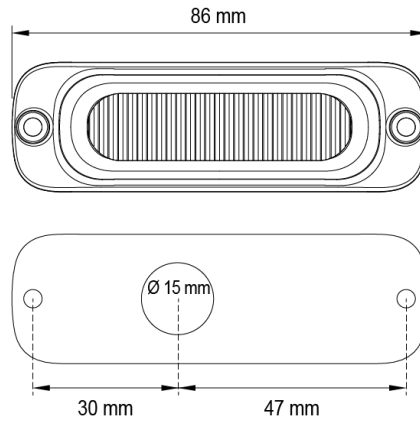

GERICHTETE KENNLEUCHTEN

ST3-CR

LED-Blitzer | 3 LEDs | 12-24V | weiß

EAN: 5414184019324

Spezifikationen

Abmessungen	86 x 27 x 10.6 mm	EMC R10	Ja
Anschluss	Offene Kabelenden	Farbe	Weiss
Anzahl der Blitzmuster	16	Farbe Linse	Transparent
Anzahl der LEDs	3	Geliefert mit	Mounting screws, gasket, manual
Befestigung	Oberflächenmontage	Gewicht (kg)	0,080 Kg
Bestellbar per	1	IP-Schutzart	IPX8
Betriebsspannung	12V - 24V	Lichtquelle	LED
Betriebstemperatur	-30°C / +65°C	Länge des Kabels (m)	0,26 m
ECE R65	Nein	Modell	Rechteckig/lang/langgestreckt
EMC	EMC R10	Synchronisierbar	Ja