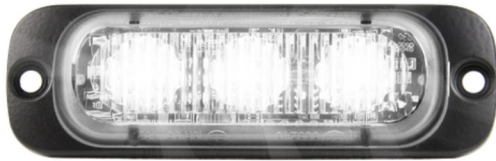

GERICHTETE KENNLEUCHTEN

ST3-CR

LED-Blitzer | 3 LEDs | 12-24V | weiß

EAN: 5414184019324

Spezifikationen

Abmessungen	86 x 27 x 10.6 mm	EMC R10	Ja
Anschluss	Offene Kabelenden	Farbe	Weiss
Anzahl der Blitzmuster	16	Farbe Linse	Transparent
Anzahl der LEDs	3	Geliefert mit	Mounting screws, gasket, manual
Befestigung	Oberflächenmontage	Gewicht (kg)	0,080 Kg
Bestellbar per	1	IP-Schutzart	IPX8
Betriebsspannung	12V - 24V	Lichtquelle	LED
Betriebstemperatur	-30°C / +65°C	Länge des Kabels (m)	0,26 m
ECE R65	Nein	Modell	Rechteckig/lang/langgestreckt
EMC	EMC R10	Synchronisierbar	Ja