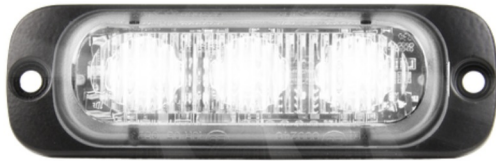

GERICHTETE KENNLEUCHTEN

ST3-CR

LED-Blitzer | 3 LEDs | 12-24V | weiß

EAN: 5414184019324

Spezifikationen

Abmessungen	86 x 27 x 10.6 mm	EMC R10	Ja
Anschluss	Offene Kabelenden	Farbe	Weiss
Anzahl der Blitzmuster	16	Farbe Linse	Transparent
Anzahl der LEDs	3	Geliefert mit	Befestigungsschrauben, Dichtung, Bedienungsanleitung
Befestigung	Oberflächenmontage	Gewicht (kg)	0,080 Kg
Bestellbar per	1	IP-Schutzart	IPX8
Betriebsspannung	12V - 24V	Lichtquelle	LED
Betriebstemperatur	-30°C / +65°C	Länge des Kabels (m)	0,26 m
ECE R65	Nein	Modell	Rechteckig/lang/langgestreckt
EMC	EMC R10	Synchronisierbar	Ja