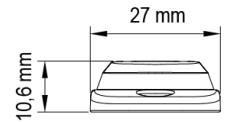

## Spezifikationen

Abmessungen	86 x 27 x 10.6 mm	EMC R10	Ja
Anschluss	Offene Kabelenden	Farbe	Weiss
Anzahl der Blitzmuster	16	Farbe Linse	Transparent
Anzahl der LEDs	3	Geliefert mit	Mounting screws, gasket, manual
Befestigung	Oberflächenmontage	Gewicht (kg)	0,080 Kg
Bestellbar per	1	IP-Schutzart	IPX8
Betriebsspannung	12V - 24V	Lichtquelle	LED
Betriebstemperatur	-30°C / +65°C	Länge des Kabels (m)	0,26 m
ECE R65	Nein	Modell	Rechteckig/lang/langgestreckt
EMC	EMC R10	Synchronisierbar	Ja