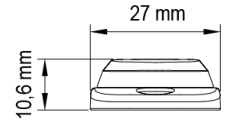

GERICHTETE KENNLEUCHTEN

ST3-CR

LED-Blitzer | 3 LEDs | 12-24V | weiß

EAN: 5414184019324

Spezifikationen

Abmessungen	86 x 27 x 10.6 mm	EMC R10	Ja
Anschluss	Offene Kabelenden	Farbe	Weiss
Anzahl der Blitzmuster	16	Farbe Linse	Transparent
Anzahl der LEDs	3	Geliefert mit	Befestigungsschrauben, Dichtung, Bedienungsanleitung
Befestigung	Oberflächenmontage	Gewicht (kg)	0,080 Kg
Bestellbar per	1	IP-Schutzart	IPX8
Betriebsspannung	12V - 24V	Lichtquelle	LED
Betriebstemperatur	-30°C / +65°C	Länge des Kabels (m)	0,26 m
ECE R65	Nein	Modell	Rechteckig/lang/langgestreckt
EMC	EMC R10	Synchronisierbar	Ja