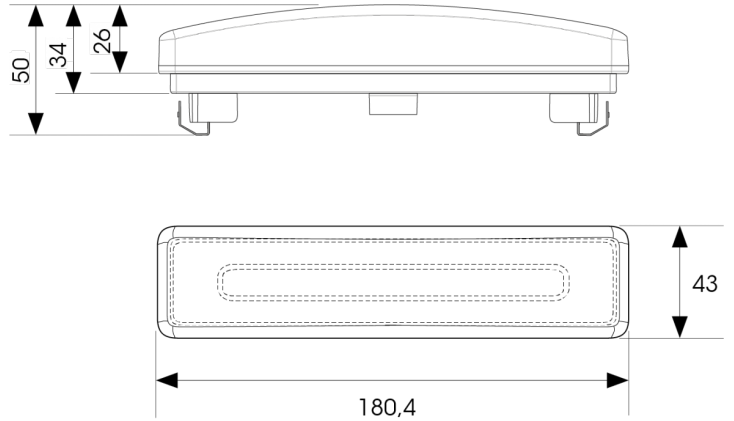

MARKIERUNGSLEUCHTEN

SCANILED1-OR

Standlicht vorne |gelb | Scania

EAN: 5414184001572

Spezifikationen

Abmessungen	180 x 43 x 34 mm	Farbe	Gelb
Anschluss	AMP MCP 2.8 Steckverbinder	Farbe Linse	Transparent
Befestigung	Einbaumontage	Funktionen	Begrenzungsleuchte vorne
Befestigungsseite	Vorderseite	Gewicht (kg)	0,180 Kg
Bestellbar per	1	IP-Schutzart	IP66+IP68
Betriebsspannung	12V - 24V	LED Farbe	Gelb
Betriebstemperatur	-30°C / +65°C	Lichtquelle	LED
EMC	EMC R10	Typ	Vordere Positionsleuchte
EMC R10	Ja	Verpackung	POS-Verpackung
Enthält Positionslicht	Ja	Zertifizierung	ECE R91