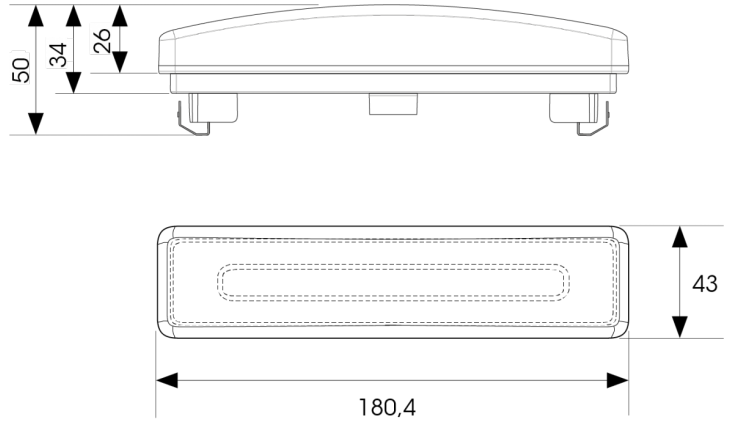

MARKIERUNGSLEUCHTEN

SCANILED1-OR

Standlicht vorne |gelb | Scania

EAN: 5414184001572

Spezifikationen

Abmessungen	180 x 43 x 34 mm	Farbe	Gelb
Anschluss	AMP MCP 2.8 Steckverbinder	Farbe Linse	Transparent
Befestigung	Einbaumontage	Funktionen	Begrenzungsleuchte vorne
Befestigungsseite	Vorderseite	Gewicht (kg)	0,180 Kg
Bestellbar per	1	IP-Schutzart	IP66+IP68
Betriebsspannung	12V - 24V	LED Farbe	Gelb
Betriebstemperatur	-30°C / +65°C	Lichtquelle	LED
EMC	EMC R10	Typ	Vordere Positionsleuchte
EMC R10	Ja	Verpackung	POS-Verpackung
Enthält Positionslicht	Ja	Zertifizierung	ECE R91