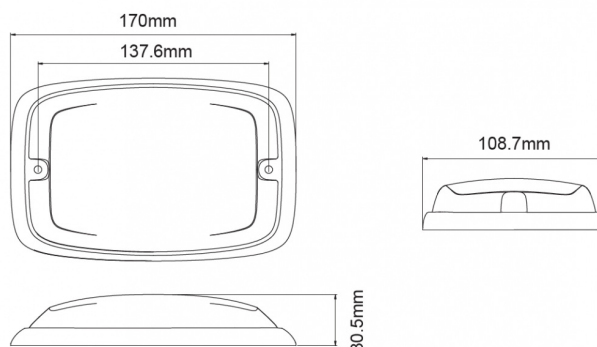

GERICHTETE KENNLEUCHTEN

R6-BL

LED-Blitzer | 12 LEDs | 12-24V | blau

EAN: 5414184565357

Spezifikationen

Abmessungen	170 mm x 109 mm x 30,50 mm	Farbe	Blau
Anschluss	Offene Kabelenden	Farbe Linse	Blau
Anzahl der Blitzmuster	16	Geliefert mit	Befestigungsschrauben, Dichtung
Anzahl der LEDs	12	Gewicht (kg)	0,380 Kg
Befestigung	Oberflächenmontage	Höhe mm	30,55 mm
Bestellbar per	1	IP-Schutzart	IPX7
Betriebsspannung	12V - 24V	Lichtquelle	LED
Betriebstemperatur	-30°C / +65°C	Länge des Kabels (m)	0,25 m
Breite mm	109 mm	Länge mm	170 mm
ECE R65 Klasse 2	Ja	Modell	Rechteckig/lang/langgestreckt
EMC R10	Ja	Synchronisierbar	Ja