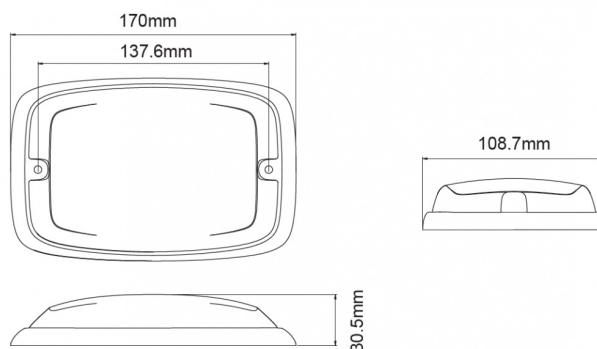

# GERICHTETE KENNLEUCHTEN

R6-BL

LED-Blitzer | 12 LEDs | 12-24V | blau

EAN: 5414184565357

## Spezifikationen

Abmessungen	170 mm x 109 mm x 30,50 mm	Farbe	Blau
Anschluss	Offene Kabelenden	Farbe Linse	Blau
Anzahl der Blitzmuster	16	Geliefert mit	Befestigungsschrauben, Dichtung
Anzahl der LEDs	12	Gewicht (kg)	0,380 Kg
Befestigung	Oberflächenmontage	Höhe mm	30,55 mm
Bestellbar per	1	IP-Schutzart	IPX7
Betriebsspannung	12V - 24V	Lichtquelle	LED
Betriebstemperatur	-30°C / +65°C	Länge des Kabels (m)	0,25 m
Breite mm	109 mm	Länge mm	170 mm
ECE R65 Klasse 2	Ja	Modell	Rechteckig/lang/langgestreckt
EMC R10	Ja	Synchronisierbar	Ja