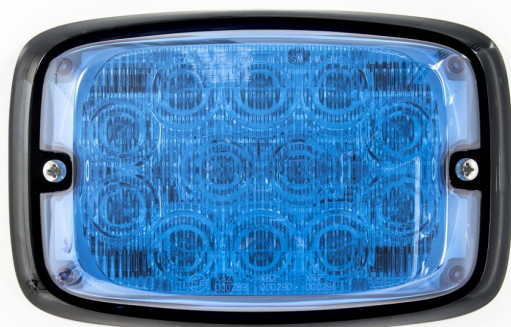

# GERICHTETE KENNLEUCHTEN

R6-BL

LED-Blitzer | 12 LEDs | 12-24V | blau

EAN: 5414184565357

## Spezifikationen

Abmessungen	170 mm x 109 mm x 30,50 mm	Farbe	Blau
Anschluss	Offene Kabelenden	Farbe Linse	Blau
Anzahl der Blitzmuster	16	Geliefert mit	Befestigungsschrauben, Dichtung
Anzahl der LEDs	12	Gewicht (kg)	0,380 Kg
Befestigung	Oberflächenmontage	Höhe mm	30,55 mm
Bestellbar per	1	IP-Schutzart	IPX7
Betriebsspannung	12V - 24V	Lichtquelle	LED
Betriebstemperatur	-30°C / +65°C	Länge des Kabels (m)	0,25 m
Breite mm	109 mm	Länge mm	170 mm
ECE R65 Klasse 2	Ja	Modell	Rechteckig/lang/langgestreckt
EMC R10	Ja	Synchronisierbar	Ja