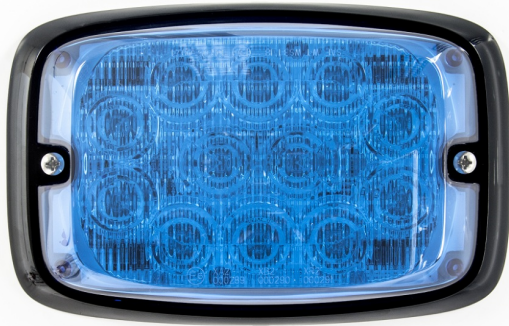

GERICHTETE KENNLEUCHTEN

R6-BL

LED-Blitzer | 12 LEDs | 12-24V | blau

EAN: 5414184565357

Spezifikationen

Abmessungen	170 mm x 109 mm x 30,50 mm	Farbe	Blau
Anschluss	Offene Kabelenden	Farbe Linse	Blau
Anzahl der Blitzmuster	16	Geliefert mit	Mounting screws, gasket
Anzahl der LEDs	12	Gewicht (kg)	0,380 Kg
Befestigung	Oberflächenmontage	Höhe mm	30,55 mm
Bestellbar per	1	IP-Schutzart	IPX7
Betriebsspannung	12V - 24V	Lichtquelle	LED
Betriebstemperatur	-30°C / +65°C	Länge des Kabels (m)	0,25 m
Breite mm	109 mm	Länge mm	170 mm
ECE R65 Klasse 2	Ja	Modell	Rechteckig/lang/langgestreckt
EMC R10	Ja	Synchronisierbar	Ja