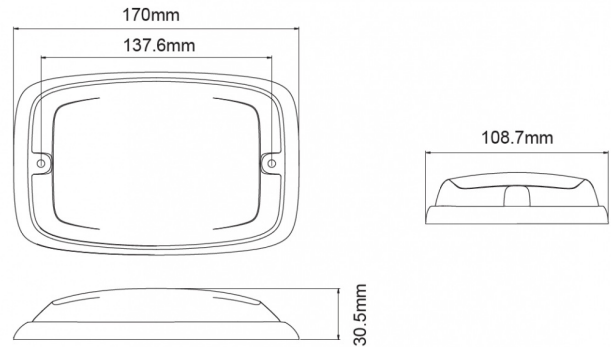

GERICHTETE KENNLEUCHTEN

R6-BL

LED-Blitzer | 12 LEDs | 12-24V | blau

EAN: 5414184565357

Spezifikationen

Abmessungen	170 mm x 109 mm x 30,50 mm	Farbe	Blau
Anschluss	Offene Kabelenden	Farbe Linse	Blau
Anzahl der Blitzmuster	16	Geliefert mit	Mounting screws, gasket
Anzahl der LEDs	12	Gewicht (kg)	0,380 Kg
Befestigung	Oberflächenmontage	Höhe mm	30,55 mm
Bestellbar per	1	IP-Schutzart	IPX7
Betriebsspannung	12V - 24V	Lichtquelle	LED
Betriebstemperatur	-30°C / +65°C	Länge des Kabels (m)	0,25 m
Breite mm	109 mm	Länge mm	170 mm
ECE R65 Klasse 2	Ja	Modell	Rechteckig/lang/langgestreckt
EMC R10	Ja	Synchronisierbar	Ja