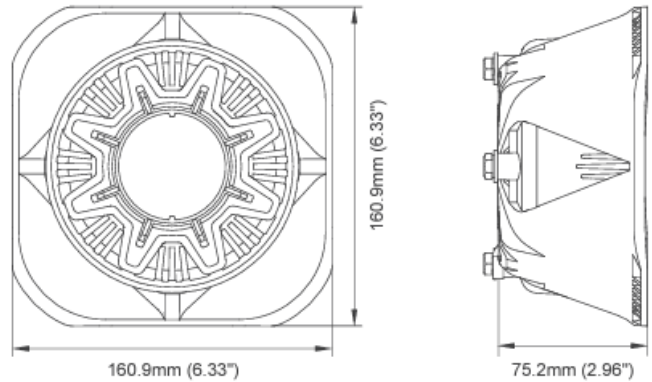

SIRENEN UND LAUTSPRECHER

900.000002

Lautsprecher JS100-C1 | 100W | 11 ohm | 125 dB

EAN: 5414184019799

Spezifikationen

Abmessungen	161 mm x 161 mm x 75 mm	Eigenschaften	Verstärktes Nylongehäuse und Aluminiumguss-Driver Unit.
Befestigung	Halterung	Gewicht (kg)	2,550 Kg
Besonderheiten	11 ohm	IP-Schutzart	IP54
Bestellbar per	1	Typ	Lautsprecher
Betriebstemperatur	-30°C / +65°C	Watt	100 Watt
Dezibel	124,5 dB @ 3 meter		