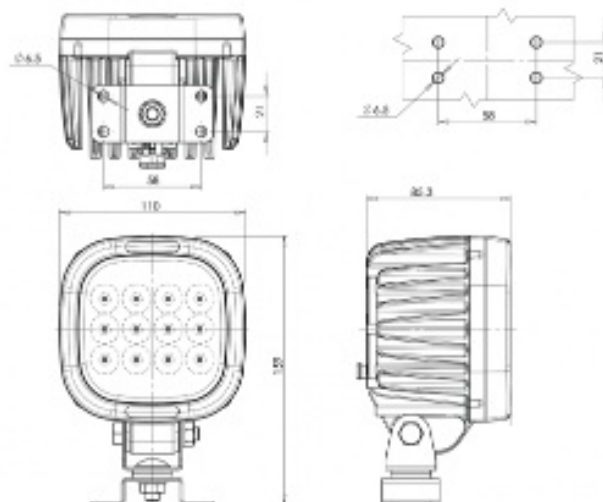

8010

Arbeitsleuchte | LED | 12-70V | quadratisch | 8000 Lumen | spot

EAN: 5414184519893

Spezifikationen

Abmessungen	110 x 159 x 85.3 mm
Anschluss	Offene Kabelenden
Anzahl der LEDs	12
Befestigung	Halterung Typ Omega
Bestellbar per	1
Betriebsspannung	12V - 70V
Betriebstemperatur	-30°C / +65°C
EMC	EMC R10
EMC R10	Ja
Eigenschaften	100% Aluminium-Gehäuse 'Anti-Corrosion' mit wärmeleitender schwarzer Beschichtung
Farbe Linse	Transparent
Gewicht (kg)	1,090 Kg

Gut zu wissen	Spot-Funktion, ein konzentrierter Strahl, der weit weg leuchtet.
IP-Schutzart	IP66+IP68
LED Farbe	Weiss
Lichtquelle	LED
Lumen	8000
Lumen-Bereich	Mega (> 8000 Lumen)
Länge des Kabels (m)	2,5 m
Typ	Viereckig
Watt	78 Watt