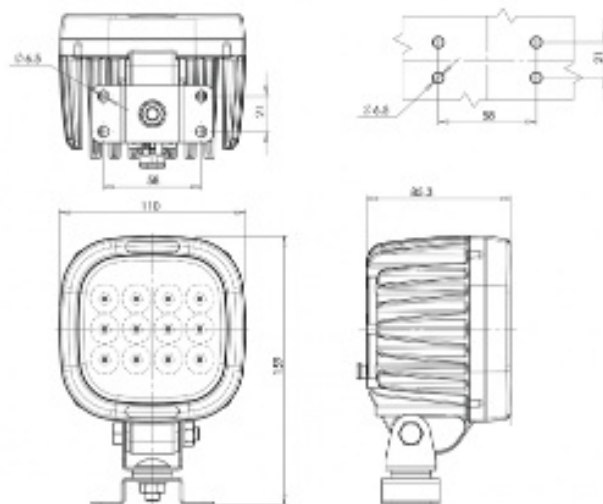

8010

Arbeitsleuchte | LED | 12-70V | quadratisch | 8000 Lumen | spot

EAN: 5414184519893

## Spezifikationen

Abmessungen	110 x 159 x 85.3 mm
Anschluss	Offene Kabelenden
Anzahl der LEDs	12
Befestigung	Halterung Typ Omega
Bestellbar per	1
Betriebsspannung	12V - 70V
Betriebstemperatur	-30°C / +65°C
EMC	EMC R10
EMC R10	Ja
Eigenschaften	100% Aluminium-Gehäuse 'Anti-Corrosion' mit wärmeleitender schwarzer Beschichtung
Farbe Linse	Transparent
Gewicht (kg)	1,090 Kg

Gut zu wissen	Spot-Funktion, ein konzentrierter Strahl, der weit weg leuchtet.
IP-Schutzart	IP66+IP68
LED Farbe	Weiss
Lichtquelle	LED
Lumen	8000
Lumen-Bereich	Mega ( > 8000 Lumen )
Länge des Kabels (m)	2,5 m
Typ	Viereckig
Watt	78 Watt