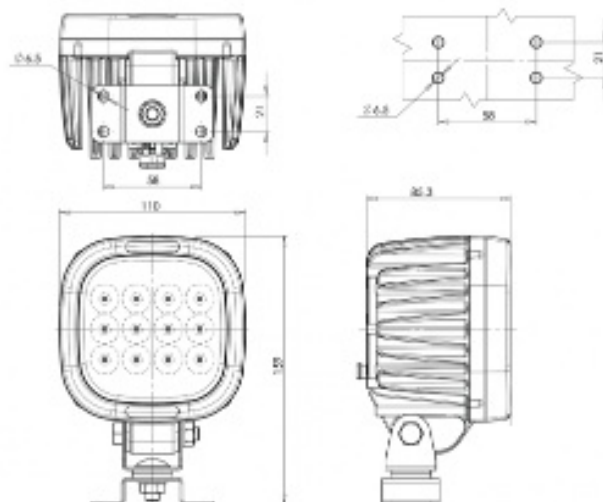

8010

Arbeitsleuchte | LED | 12-70V | quadratisch | 8000 Lumen | spot

EAN: 5414184519893

## Spezifikationen

Abmessungen	110 x 159 x 85.3 mm
Anschluss	Offene Kabelenden
Anzahl der LEDs	12
Befestigung	Halterung Typ Omega
Bestellbar per	1
Betriebsspannung	12V - 70V
Betriebstemperatur	-30°C / +65°C
EMC	EMC R10
EMC R10	Ja
Eigenschaften	100% Aluminium-Gehäuse 'Anti-Corrosion' mit wärmeleitender schwarzer Beschichtung
Farbe Linse	Transparent
Gewicht (kg)	1,090 Kg

Gut zu wissen	Spot-Funktion, ein konzentrierter Strahl, der weit weg leuchtet.
IP-Schutzart	IP66+IP68
LED Farbe	Weiss
Lichtquelle	LED
Lumen	8000
Lumen-Bereich	Mega ( > 8000 Lumen )
Länge des Kabels (m)	2,5 m
Typ	Viereckig
Watt	78 Watt