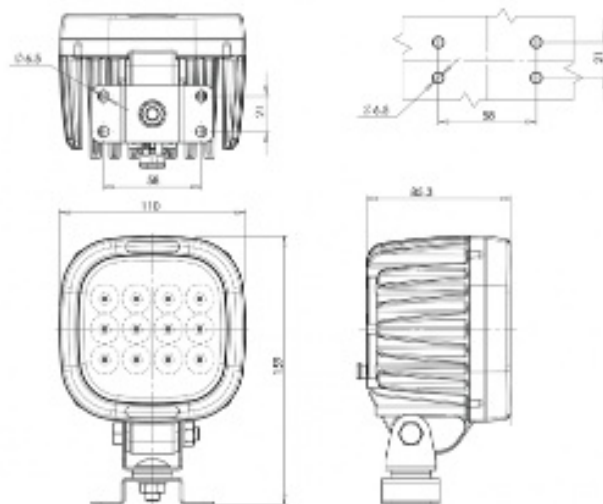

8010

Arbeitsleuchte | LED | 12-70V | quadratisch | 8000 Lumen | spot

EAN: 5414184519893

Spezifikationen

Abmessungen	110 x 159 x 85.3 mm
Anschluss	Offene Kabelenden
Anzahl der LEDs	12
Befestigung	Halterung Typ Omega
Bestellbar per	1
Betriebsspannung	12V - 70V
Betriebstemperatur	-30°C / +65°C
EMC	EMC R10
EMC R10	Ja
Eigenschaften	100% Aluminium-Gehäuse 'Anti-Corrosion' mit wärmeleitender schwarzer Beschichtung
Farbe Linse	Transparent
Gewicht (kg)	1,090 Kg

Gut zu wissen	Spot-Funktion, ein konzentrierter Strahl, der weit weg leuchtet.
IP-Schutzart	IP66+IP68
LED Farbe	Weiss
Lichtquelle	LED
Lumen	8000
Lumen-Bereich	Mega (> 8000 Lumen)
Länge des Kabels (m)	2,5 m
Typ	Viereckig
Watt	78 Watt