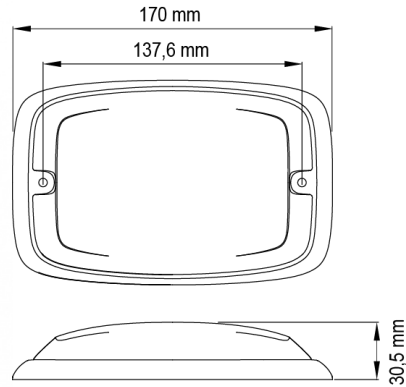

GERICHTETE KENNLEUCHTEN

R6-OR

LED-Blitzer | 12 LEDs | 12-24V | gelb

EAN: 5414184565418

Spezifikationen

Abmessungen	170 mm x 109 mm x 30,50 mm	Farbe	Gelb
Anschluss	Offene Kabelenden	Farbe Linse	Gelb
Anzahl der Blitzmuster	16	Geliefert mit	Mounting screws, gasket
Anzahl der LEDs	12	Gewicht (kg)	0,380 Kg
Befestigung	Oberflächenmontage	Höhe mm	30,55 mm
Bestellbar per	1	IP-Schutzart	IPX7
Betriebsspannung	12V - 24V	Lichtquelle	LED
Betriebstemperatur	-30°C / +65°C	Länge des Kabels (m)	0,25 m
Breite mm	109 mm	Länge mm	170 mm
ECE R65 Klasse 2	Ja	Modell	Rechteckig/lang/langgestreckt
EMC	EMC R10	Synchronisierbar	Ja
EMC R10	Ja		