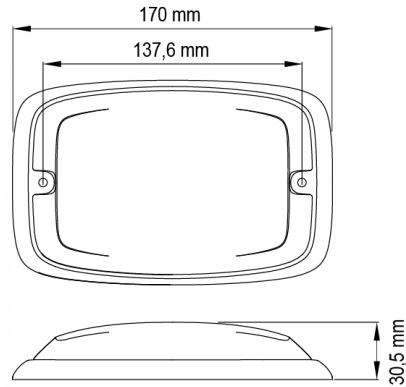

GERICHTETE KENNLEUCHTEN

R6-OR

LED-Blitzer | 12 LEDs | 12-24V | gelb

EAN: 5414184565418

Specifications

Abmessungen	170 mm x 109 mm x 30,50 mm	Farbe	Gelb
Anschluss	Offene Kabelenden	Farbe Linse	Gelb
Anzahl der Blitzmuster	16	Geliefert mit	Mounting screws, gasket
Anzahl der LEDs	12	Gewicht (kg)	0,380 Kg
Befestigung	Oberflächenmontage	Höhe mm	30,55 mm
Bestellbar per	1	IP-Schutzart	IPX7
Betriebsspannung	12V - 24V	Lichtquelle	LED
Betriebstemperatur	-30°C / +65°C	Länge des Kabels (m)	0,25 m
Breite mm	109 mm	Länge mm	170 mm
ECE R65 Klasse 2	Ja	Modell	Rechteckig/lang/langgestreckt
EMC	EMC R10	Synchronisierbar	Ja
EMC R10	Ja		