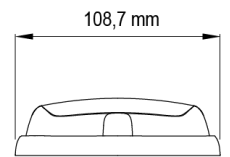

GERICHTETE KENNLEUCHTEN

R6-OR

LED-Blitzer | 12 LEDs | 12-24V | gelb

EAN: 5414184565418

Specifications

Abmessungen	170 mm x 109 mm x 30,50 mm	Farbe	Gelb
Anschluss	Offene Kabelenden	Farbe Linse	Gelb
Anzahl der Blitzmuster	16	Geliefert mit	Mounting screws, gasket
Anzahl der LEDs	12	Gewicht (kg)	0,380 Kg
Befestigung	Oberflächenmontage	Höhe mm	30,55 mm
Bestellbar per	1	IP-Schutzart	IPX7
Betriebsspannung	12V - 24V	Lichtquelle	LED
Betriebstemperatur	-30°C / +65°C	Länge des Kabels (m)	0,25 m
Breite mm	109 mm	Länge mm	170 mm
ECE R65 Klasse 2	Ja	Modell	Rechteckig/lang/langgestreckt
EMC	EMC R10	Synchronisierbar	Ja
EMC R10	Ja		