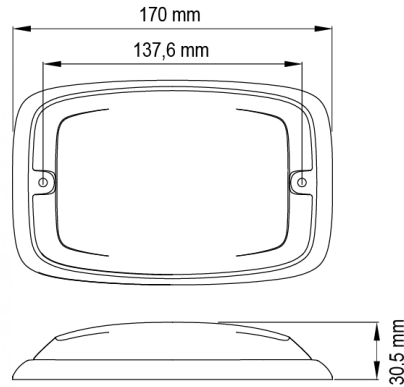

GERICHTETE KENNLEUCHTEN

R6-OR

LED-Blitzer | 12 LEDs | 12-24V | gelb

EAN: 5414184565418

Spezifikationen

Abmessungen	170 mm x 109 mm x 30,50 mm	Farbe	Gelb
Anschluss	Offene Kabelenden	Farbe Linse	Gelb
Anzahl der Blitzmuster	16	Geliefert mit	Mounting screws, gasket
Anzahl der LEDs	12	Gewicht (kg)	0,380 Kg
Befestigung	Oberflächenmontage	Höhe mm	30,55 mm
Bestellbar per	1	IP-Schutzart	IPX7
Betriebsspannung	12V - 24V	Lichtquelle	LED
Betriebstemperatur	-30°C / +65°C	Länge des Kabels (m)	0,25 m
Breite mm	109 mm	Länge mm	170 mm
ECE R65 Klasse 2	Ja	Modell	Rechteckig/lang/langgestreckt
EMC	EMC R10	Synchronisierbar	Ja
EMC R10	Ja		