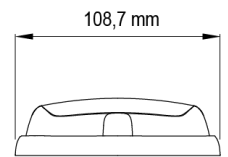

GERICHTETE KENNLEUCHTEN

R6-OR

LED-Blitzer | 12 LEDs | 12-24V | gelb

EAN: 5414184565418

Spezifikationen

Abmessungen	170 mm x 109 mm x 30,50 mm	Farbe	Gelb
Anschluss	Offene Kabelenden	Farbe Linse	Gelb
Anzahl der Blitzmuster	16	Geliefert mit	Mounting screws, gasket
Anzahl der LEDs	12	Gewicht (kg)	0,380 Kg
Befestigung	Oberflächenmontage	Höhe mm	30,55 mm
Bestellbar per	1	IP-Schutzart	IPX7
Betriebsspannung	12V - 24V	Lichtquelle	LED
Betriebstemperatur	-30°C / +65°C	Länge des Kabels (m)	0,25 m
Breite mm	109 mm	Länge mm	170 mm
ECE R65 Klasse 2	Ja	Modell	Rechteckig/lang/langgestreckt
EMC	EMC R10	Synchronisierbar	Ja
EMC R10	Ja		