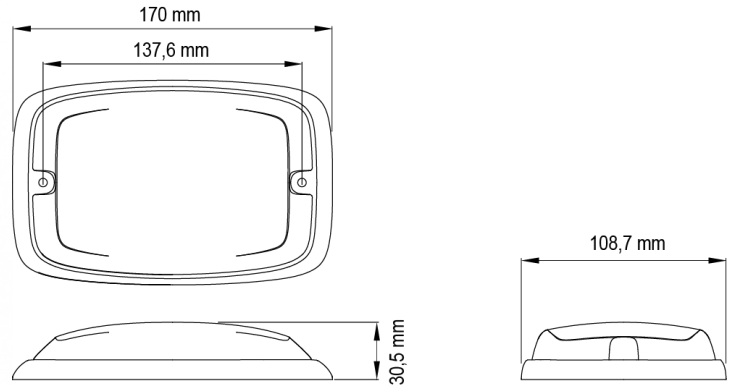

GERICHTETE KENNLEUCHTEN

R6-OR

LED-Blitzer | 12 LEDs | 12-24V | gelb

EAN: 5414184565418

Spezifikationen

Abmessungen	170 mm x 109 mm x 30,50 mm	Farbe	Gelb
Anschluss	Offene Kabelenden	Farbe Linse	Gelb
Anzahl der Blitzmuster	16	Deliefert mit	Befestigungsschrauben, Dichtung
Anzahl der LEDs	12	Gewicht (kg)	0,380 Kg
Befestigung	Oberflächenmontage	Höhe mm	30,55 mm
Bestellbar per	1	IP-Schutzart	IPX7
Betriebsspannung	12V - 24V	Lichtquelle	LED
Betriebstemperatur	-30°C / +65°C	Länge des Kabels (m)	0,25 m
Breite mm	109 mm	Länge mm	170 mm
ECE R65 Klasse 2	Ja	Modell	Rechteckig/lang/langgestreckt
EMC	EMC R10	Synchronisierbar	Ja
EMC R10	Ja		