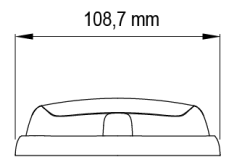

GERICHTETE KENNLEUCHTEN

R6-RO

LED-Blitzer | 12 LEDs | 12-24V | rot

EAN: 5414184565425

Spezifikationen

Abmessungen	170 mm x 109 mm x 30,50 mm	Farbe	Rot
Anschluss	Offene Kabelenden	Farbe Linse	Rot
Anzahl der Blitzmuster	16	Deliefert mit	Befestigungsschrauben, Dichtung
Anzahl der LEDs	12	Gewicht (kg)	0,380 Kg
Befestigung	Oberflächenmontage	Höhe mm	30,55 mm
Bestellbar per	1	IP-Schutzart	IPX7
Betriebsspannung	12V - 24V	Lichtquelle	LED
Betriebstemperatur	-30°C / +65°C	Länge des Kabels (m)	0,25 m
Breite mm	109 mm	Länge mm	170 mm
ECE R65 Klasse 2	Ja	Modell	Rechteckig/lang/langgestreckt
EMC	EMC R10	Synchronisierbar	Ja
EMC R10	Ja		