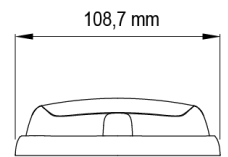

GERICHTETE KENNLEUCHTEN

R6-RO

LED-Blitzer | 12 LEDs | 12-24V | rot

EAN: 5414184565425

Spezifikationen

| | | | |
|------------------------|----------------------------|----------------------|-------------------------------|
| Abmessungen | 170 mm x 109 mm x 30,50 mm | Farbe | Rot |
| Anschluss | Offene Kabelenden | Farbe Linse | Rot |
| Anzahl der Blitzmuster | 16 | Geliefert mit | Mounting screws, gasket |
| Anzahl der LEDs | 12 | Gewicht (kg) | 0,380 Kg |
| Befestigung | Oberflächenmontage | Höhe mm | 30,55 mm |
| Bestellbar per | 1 | IP-Schutzart | IPX7 |
| Betriebsspannung | 12V - 24V | Lichtquelle | LED |
| Betriebstemperatur | -30°C / +65°C | Länge des Kabels (m) | 0,25 m |
| Breite mm | 109 mm | Länge mm | 170 mm |
| ECE R65 Klasse 2 | Ja | Modell | Rechteckig/lang/langgestreckt |
| EMC | EMC R10 | Synchronisierbar | Ja |
| EMC R10 | Ja | | |