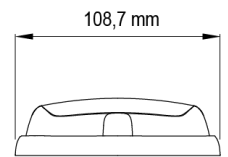

GERICHTETE KENNLEUCHTEN

R6-RO

LED-Blitzer | 12 LEDs | 12-24V | rot

EAN: 5414184565425

Spezifikationen

Abmessungen	170 mm x 109 mm x 30,50 mm	Farbe	Rot
Anschluss	Offene Kabelenden	Farbe Linse	Rot
Anzahl der Blitzmuster	16	Geliefert mit	Mounting screws, gasket
Anzahl der LEDs	12	Gewicht (kg)	0,380 Kg
Befestigung	Oberflächenmontage	Höhe mm	30,55 mm
Bestellbar per	1	IP-Schutzart	IPX7
Betriebsspannung	12V - 24V	Lichtquelle	LED
Betriebstemperatur	-30°C / +65°C	Länge des Kabels (m)	0,25 m
Breite mm	109 mm	Länge mm	170 mm
ECE R65 Klasse 2	Ja	Modell	Rechteckig/lang/langgestreckt
EMC	EMC R10	Synchronisierbar	Ja
EMC R10	Ja		