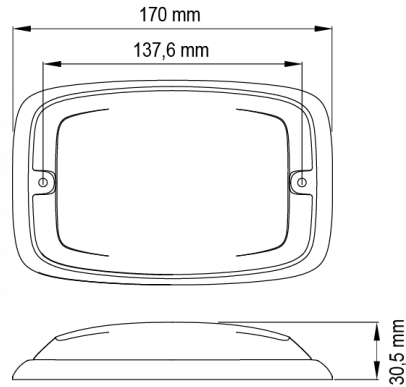

GERICHTETE KENNLEUCHTEN

R6-RO

LED-Blitzer | 12 LEDs | 12-24V | rot

EAN: 5414184565425

Spezifikationen

Abmessungen	170 mm x 109 mm x 30,50 mm	Farbe	Rot
Anschluss	Offene Kabelenden	Farbe Linse	Rot
Anzahl der Blitzmuster	16	Deliefert mit	Befestigungsschrauben, Dichtung
Anzahl der LEDs	12	Gewicht (kg)	0,380 Kg
Befestigung	Oberflächenmontage	Höhe mm	30,55 mm
Bestellbar per	1	IP-Schutzart	IPX7
Betriebsspannung	12V - 24V	Lichtquelle	LED
Betriebstemperatur	-30°C / +65°C	Länge des Kabels (m)	0,25 m
Breite mm	109 mm	Länge mm	170 mm
ECE R65 Klasse 2	Ja	Modell	Rechteckig/lang/langgestreckt
EMC	EMC R10	Synchronisierbar	Ja
EMC R10	Ja		