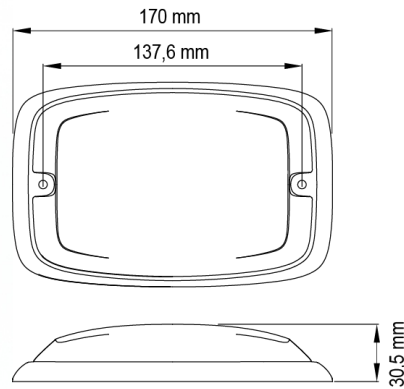

GERICHTETE KENNLEUCHTEN

R6-RO

LED-Blitzer | 12 LEDs | 12-24V | rot

EAN: 5414184565425

Spezifikationen

Abmessungen	170 mm x 109 mm x 30,50 mm	Farbe	Rot
Anschluss	Offene Kabelenden	Farbe Linse	Rot
Anzahl der Blitzmuster	16	Geliefert mit	Mounting screws, gasket
Anzahl der LEDs	12	Gewicht (kg)	0,380 Kg
Befestigung	Oberflächenmontage	Höhe mm	30,55 mm
Bestellbar per	1	IP-Schutzart	IPX7
Betriebsspannung	12V - 24V	Lichtquelle	LED
Betriebstemperatur	-30°C / +65°C	Länge des Kabels (m)	0,25 m
Breite mm	109 mm	Länge mm	170 mm
ECE R65 Klasse 2	Ja	Modell	Rechteckig/lang/langgestreckt
EMC	EMC R10	Synchronisierbar	Ja
EMC R10	Ja		