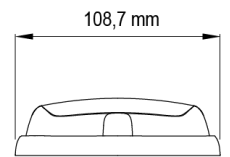

GERICHTETE KENNLEUCHTEN

R6-RO

LED-Blitzer | 12 LEDs | 12-24V | rot

EAN: 5414184565425

Spezifikationen

Abmessungen	170 mm x 109 mm x 30,50 mm	Farbe	Rot
Anschluss	Offene Kabelenden	Farbe Linse	Rot
Anzahl der Blitzmuster	16	Deliefert mit	Befestigungsschrauben, Dichtung
Anzahl der LEDs	12	Gewicht (kg)	0,380 Kg
Befestigung	Oberflächenmontage	Höhe mm	30,55 mm
Bestellbar per	1	IP-Schutzart	IPX7
Betriebsspannung	12V - 24V	Lichtquelle	LED
Betriebstemperatur	-30°C / +65°C	Länge des Kabels (m)	0,25 m
Breite mm	109 mm	Länge mm	170 mm
ECE R65 Klasse 2	Ja	Modell	Rechteckig/lang/langgestreckt
EMC	EMC R10	Synchronisierbar	Ja
EMC R10	Ja		