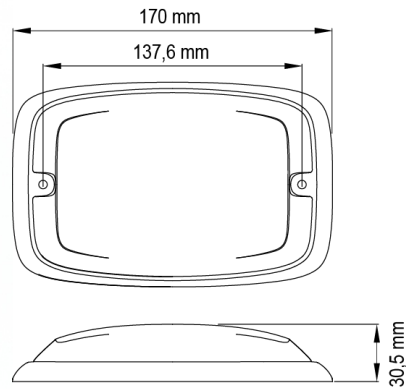

GERICHTETE KENNLEUCHTEN

R6-RO

LED-Blitzer | 12 LEDs | 12-24V | rot

EAN: 5414184565425

Spezifikationen

Abmessungen	170 mm x 109 mm x 30,50 mm	Farbe	Rot
Anschluss	Offene Kabelenden	Farbe Linse	Rot
Anzahl der Blitzmuster	16	Deliefert mit	Befestigungsschrauben, Dichtung
Anzahl der LEDs	12	Gewicht (kg)	0,380 Kg
Befestigung	Oberflächenmontage	Höhe mm	30,55 mm
Bestellbar per	1	IP-Schutzart	IPX7
Betriebsspannung	12V - 24V	Lichtquelle	LED
Betriebstemperatur	-30°C / +65°C	Länge des Kabels (m)	0,25 m
Breite mm	109 mm	Länge mm	170 mm
ECE R65 Klasse 2	Ja	Modell	Rechteckig/lang/langgestreckt
EMC	EMC R10	Synchronisierbar	Ja
EMC R10	Ja		