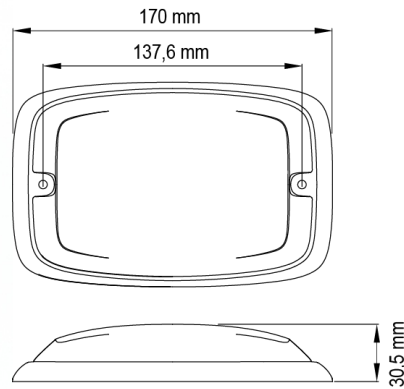

GERICHTETE KENNLEUCHTEN

R6-RO

LED-Blitzer | 12 LEDs | 12-24V | rot

EAN: 5414184565425

Spezifikationen

| | | | |
|------------------------|----------------------------|----------------------|-------------------------------|
| Abmessungen | 170 mm x 109 mm x 30,50 mm | Farbe | Rot |
| Anschluss | Offene Kabelenden | Farbe Linse | Rot |
| Anzahl der Blitzmuster | 16 | Geliefert mit | Mounting screws, gasket |
| Anzahl der LEDs | 12 | Gewicht (kg) | 0,380 Kg |
| Befestigung | Oberflächenmontage | Höhe mm | 30,55 mm |
| Bestellbar per | 1 | IP-Schutzart | IPX7 |
| Betriebsspannung | 12V - 24V | Lichtquelle | LED |
| Betriebstemperatur | -30°C / +65°C | Länge des Kabels (m) | 0,25 m |
| Breite mm | 109 mm | Länge mm | 170 mm |
| ECE R65 Klasse 2 | Ja | Modell | Rechteckig/lang/langgestreckt |
| EMC | EMC R10 | Synchronisierbar | Ja |
| EMC R10 | Ja | | |