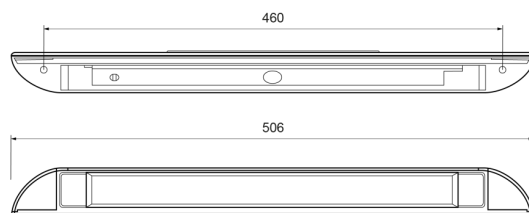

C2-90-506

Innenbeleuchtung | LED | länglich | weiß

EAN: 5414184260115

## Spezifikationen

Abmessungen	506 x 28 x 43 mm	Gewicht (kg)	0,125 Kg
Abmessungen	506 mm x 28 mm x 43 mm	IP-Schutzart	IP67
Anschluss	Offene Kabelenden	Lichtquelle	LED
Anzahl der LEDs	18	Lumen	1000
Befestigung	Oberflächenmontage	Länge des Kabels (m)	0,35 m
Bestellbar per	1	Schalter	Nein
Betriebsspannung	12V - 24V	Typ	Lang - Eckmontage
Betriebstemperatur	-30°C / +50°C	Verpackung	Weißer Schachtel mit Etikett
Farbe	Weiss	Watt	9 Watt
Farbe Linse	Transparent	Zertifizierung	CE