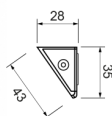

## Spezifikationen

Abmessungen	506 x 28 x 43 mm	Gewicht (kg)	0,125 Kg
Abmessungen	506 mm x 28 mm x 43 mm	IP-Schutzart	IP67
Anschluss	Offene Kabelenden	Lichtquelle	LED
Anzahl der LEDs	18	Lumen	1000
Befestigung	Oberflächenmontage	Länge des Kabels (m)	0,35 m
Bestellbar per	1	Schalter	Nein
Betriebsspannung	12V - 24V	Typ	Lang - Eckmontage
Betriebstemperatur	-30°C / +50°C	Verpackung	Weißer Schachtel mit Etikett
Farbe	Weiss	Watt	9 Watt
Farbe Linse	Transparent	Zertifizierung	CE