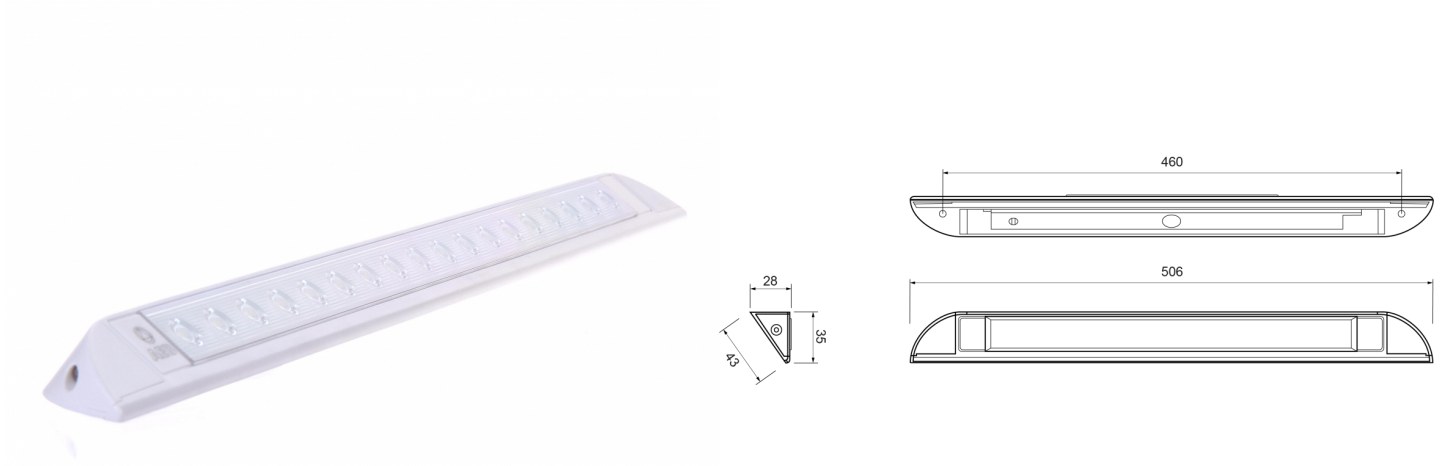

C2-90-506

Innenbeleuchtung | LED | länglich | weiß

EAN: 5414184260115

Spezifikationen

Abmessungen	506 x 28 x 43 mm	Lichtquelle	LED
Abmessungen	506 mm x 28 mm x 43 mm	Lumen	1000
Anschluss	Offene Kabelenden	Länge des Kabels (m)	0,35 m
Anzahl der LEDs	18	Schalter	Nein
Befestigung	Oberflächenmontage	Stromaufnahme 12V Ampere	0,75 Amp
Bestellbar per	1	Typ	Lang - Eckmontage
Betriebsspannung	12V - 24V	Verpackung	Weißer Schachtel mit Etikett
Betriebstemperatur	-30°C / +50°C	Watt	9 Watt
Farbe	Weiss	Zertifizierung	CE
Farbe Linse	Transparent		
Gewicht (kg)	0,125 Kg		
IP-Schutzart	IP67		