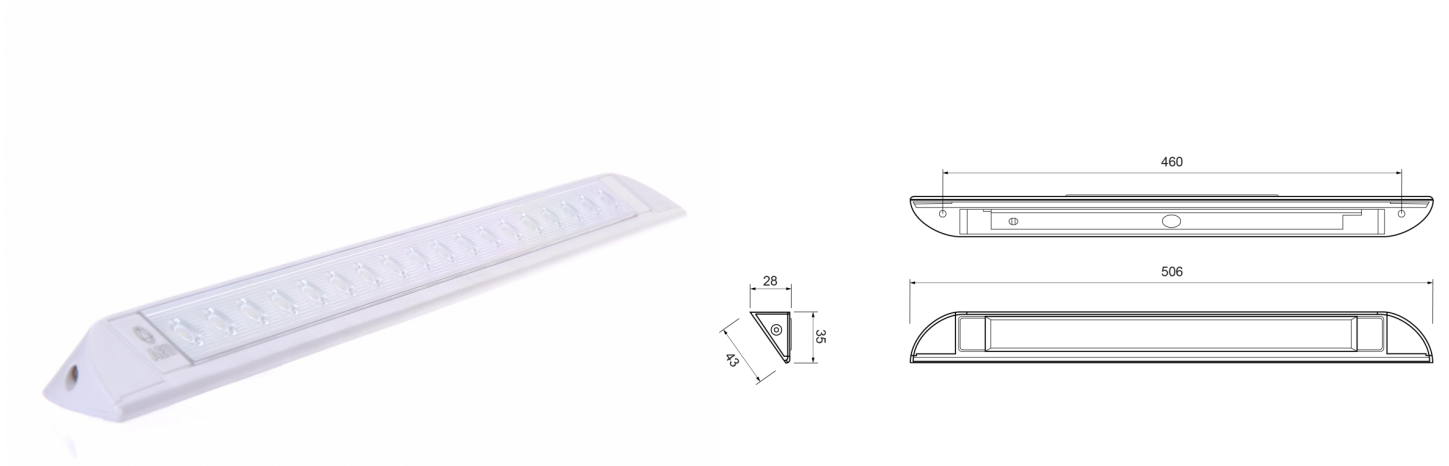

C2-90-506

Innenbeleuchtung | LED | länglich | weiß

EAN: 5414184260115

## Spezifikationen

Abmessungen	506 x 28 x 43 mm	Lichtquelle	LED
Abmessungen	506 mm x 28 mm x 43 mm	Lumen	1000
Anschluss	Offene Kabelenden	Länge des Kabels (m)	0,35 m
Anzahl der LEDs	18	Schalter	Nein
Befestigung	Oberflächenmontage	Stromaufnahme 12V Ampere	0,75 Amp
Bestellbar per	1	Typ	Lang - Eckmontage
Betriebsspannung	12V - 24V	Verpackung	Weißer Schachtel mit Etikett
Betriebstemperatur	-30°C / +50°C	Watt	9 Watt
Farbe	Weiss	Zertifizierung	CE
Farbe Linse	Transparent		
Gewicht (kg)	0,125 Kg		
IP-Schutzart	IP67		