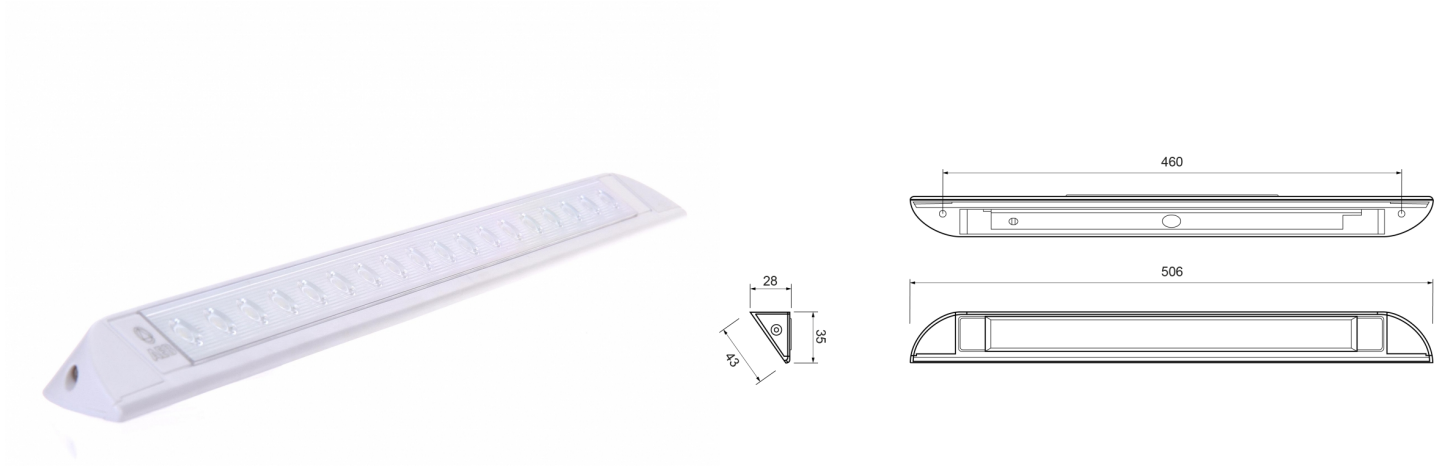

INNENBELEUCHTUNGEN

C2-90-506

Innenbeleuchtung | LED | länglich | weiß

EAN: 5414184260115

Specifications

Abmessungen	506 x 28 x 43 mm	Gewicht (kg)	0,125 Kg
Abmessungen	506 mm x 28 mm x 43 mm	IP-Schutzart	IP67
Anschluss	Offene Kabelenden	Lichtquelle	LED
Anzahl der LEDs	18	Lumen	1000
Befestigung	Oberflächenmontage	Länge des Kabels (m)	0,35 m
Bestellbar per	1	Schalter	Nein
Betriebsspannung	12V - 24V	Typ	Lang - Eckmontage
Betriebstemperatur	-30°C / +50°C	Verpackung	Weißer Schachtel mit Etikett
Farbe	Weiss	Watt	9 Watt
Farbe Linse	Transparent	Zertifizierung	CE