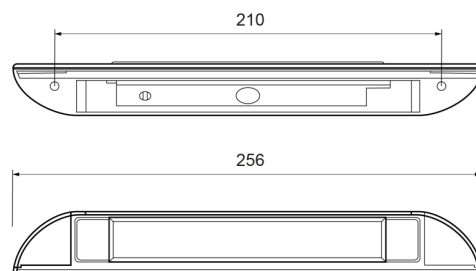

C2-90-256

Innenbeleuchtung | LED | länglich | weiß

EAN: 5414184260122

## Spezifikationen

Abmessungen	256 x 28 x 43 mm	Gewicht (kg)	0,090 Kg
Abmessungen	256 mm x 28 mm x 43 mm	IP-Schutzart	IP67
Anschluss	Offene Kabelenden	Lichtquelle	LED
Anzahl der LEDs	9	Lumen	550
Befestigung	Oberflächenmontage	Länge des Kabels (m)	0,35 m
Bestellbar per	1	Schalter	Nein
Betriebsspannung	12V - 24V	Typ	Lang - Eckmontage
Betriebstemperatur	-30°C / +50°C	Verpackung	Weißer Schachtel mit Etikett
Farbe	Weiss	Watt	4,50 Watt
Farbe Linse	Transparent	Zertifizierung	CE