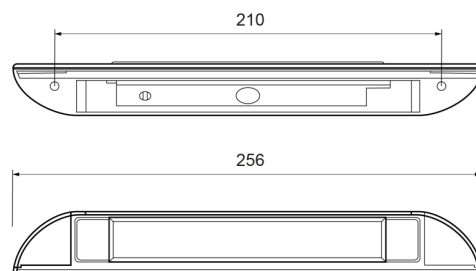

C2-90-256

Innenbeleuchtung | LED | länglich | weiß

EAN: 5414184260122

Spezifikationen

Abmessungen	256 x 28 x 43 mm	Gewicht (kg)	0,090 Kg
Abmessungen	256 mm x 28 mm x 43 mm	IP-Schutzart	IP67
Anschluss	Offene Kabelenden	Lichtquelle	LED
Anzahl der LEDs	9	Lumen	550
Befestigung	Oberflächenmontage	Länge des Kabels (m)	0,35 m
Bestellbar per	1	Schalter	Nein
Betriebsspannung	12V - 24V	Typ	Lang - Eckmontage
Betriebstemperatur	-30°C / +50°C	Verpackung	Weißer Schachtel mit Etikett
Farbe	Weiss	Watt	4,50 Watt
Farbe Linse	Transparent	Zertifizierung	CE