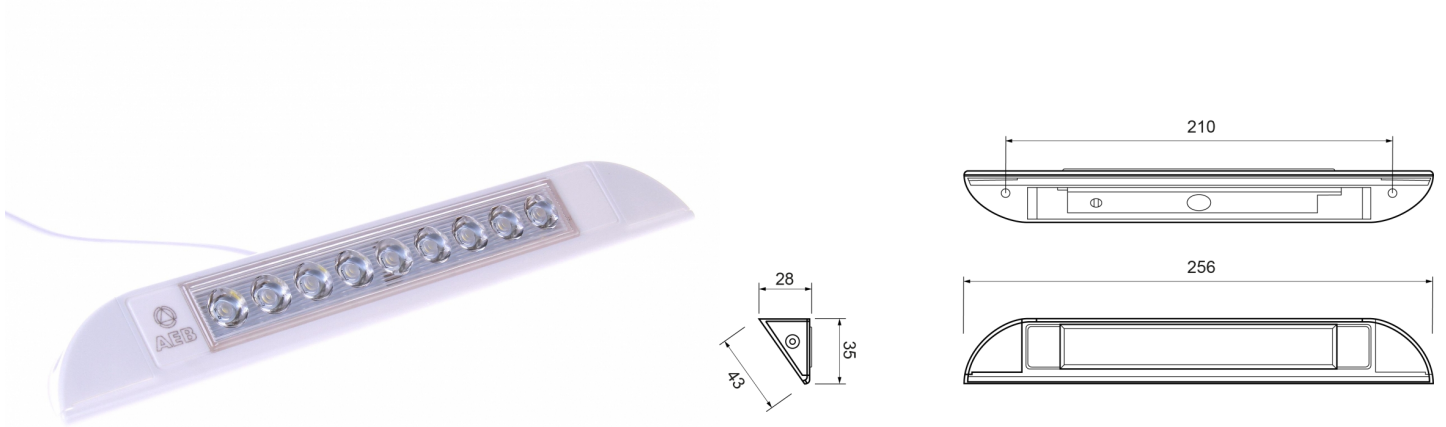

C2-90-256

Innenbeleuchtung | LED | länglich | weiß

EAN: 5414184260122

## Spezifikationen

Abmessungen	256 x 28 x 43 mm	Gewicht (kg)	0,090 Kg
Abmessungen	256 mm x 28 mm x 43 mm	IP-Schutzart	IP67
Anschluss	Offene Kabelenden	Lichtquelle	LED
Anzahl der LEDs	9	Lumen	550
Befestigung	Oberflächenmontage	Länge des Kabels (m)	0,35 m
Bestellbar per	1	Schalter	Nein
Betriebsspannung	12V - 24V	Typ	Lang - Eckmontage
Betriebstemperatur	-30°C / +50°C	Verpackung	Weißer Schachtel mit Etikett
Farbe	Weiss	Watt	4,50 Watt
Farbe Linse	Transparent	Zertifizierung	CE