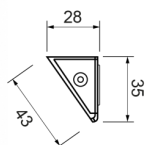

## Spezifikationen

Abmessungen	256 x 28 x 43 mm	Gewicht (kg)	0,090 Kg
Abmessungen	256 mm x 28 mm x 43 mm	IP-Schutzart	IP67
Anschluss	Offene Kabelenden	Lichtquelle	LED
Anzahl der LEDs	9	Lumen	550
Befestigung	Oberflächenmontage	Länge des Kabels (m)	0,35 m
Bestellbar per	1	Schalter	Nein
Betriebsspannung	12V - 24V	Typ	Lang - Eckmontage
Betriebstemperatur	-30°C / +50°C	Verpackung	Weißer Schachtel mit Etikett
Farbe	Weiss	Watt	4,50 Watt
Farbe Linse	Transparent	Zertifizierung	CE