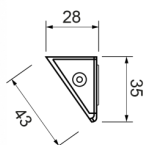

C2-90-256

Innenbeleuchtung | LED | länglich | weiß

EAN: 5414184260122

Spezifikationen

Abmessungen	256 x 28 x 43 mm	Gewicht (kg)	0,090 Kg
Abmessungen	256 mm x 28 mm x 43 mm	IP-Schutzart	IP67
Anschluss	Offene Kabelenden	Lichtquelle	LED
Anzahl der LEDs	9	Lumen	550
Befestigung	Oberflächenmontage	Länge des Kabels (m)	0,35 m
Bestellbar per	1	Schalter	Nein
Betriebsspannung	12V - 24V	Typ	Lang - Eckmontage
Betriebstemperatur	-30°C / +50°C	Verpackung	Weißer Schachtel mit Etikett
Farbe	Weiss	Watt	4,50 Watt
Farbe Linse	Transparent	Zertifizierung	CE