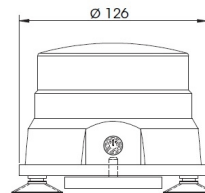

KENNLEUCHTEN

TRAVELMATE-
AMBER

Kennleuchte | LED | gelb | set | magnetisch |
Batteriebetrieben

EAN: 5414184000926

Spezifikationen

Anzahl der Blitzmuster	11	Farbe	Gelb
Autonomie	6-8 Stunden	Geliefert mit	12 VDC & 230 VAC charger
Batterie	Ja	Gewicht (kg)	0,900 Kg
Batterie-Typ	Lithium	Höhe mm	100 mm
Befestigung	Magnetisch mit Saugnäpfen	Höhenbereich	70 - 110 mm
Bestellbar per	1	IP-Schutzart	IP65
Betriebsspannung	Batterie	Lichtquelle	LED
Betriebstemperatur	-20°C / +50°C	Lumen	370
Durchmesser mm	126 mm	Magnet Typ	Neodymium
Durchmesserbereich	131 - 170 mm	Material	Polycarbonat
ECE R65 Klasse 1	Ja	Synchronisierbar	Nein
EMC	EMC R10	Verpackung	Praktische, schwarze Tragetasche mit separatem Fach für die 12V- und 230V-Ladegeräte.
EMC R10	Ja	Watt	6,40 Watt
Eigenschaften	Dekra zertifiziert bis zu 200 km/h, Bericht 201948385		