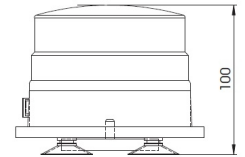

## Spezifikationen

Anzahl der Blitzmuster	11	Farbe	Gelb
Autonomie	6-8 Stunden	Geliefert mit	12 VDC & 230 VAC charger
Batterie	Ja	Gewicht (kg)	0,900 Kg
Batterie-Typ	Lithium	Höhe mm	100 mm
Befestigung	Magnetisch mit Saugnäpfen, Magnetisch	Höhenbereich	70 - 110 mm
Bestellbar per	1	IP-Schutzart	IP65
Betriebsspannung	Batterie	Lichtquelle	LED
Betriebstemperatur	-20°C / +50°C	Lumen	370
Durchmesser mm	126 mm	Magnet Typ	Neodymium
ECE R65 Klasse 1	Ja	Material	Polycarbonat
EMC	EMC R10	Synchronisierbar	Nein
EMC R10	Ja	Verpackung	Praktische, schwarze Tragetasche mit separatem Fach für die 12V- und 230V-Ladegeräte.
Eigenschaften	Dekra zertifiziert bis zu 200 km/h, Bericht 201948385	Watt	6,40 Watt