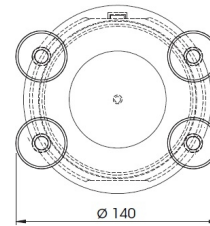

# KENNLEUCHTEN

TRAVELMATE-  
AMBER

Kennleuchte | LED | gelb | set | magnetisch |  
Batteriebetrieben

EAN: 5414184000926

## Spezifikationen

Anzahl der Blitzmuster	11	Farbe	Gelb
Autonomie	6-8 Stunden	Geliefert mit	12 VDC & 230 VAC charger
Batterie	Ja	Gewicht (kg)	0,900 Kg
Batterie-Typ	Lithium	Höhe mm	100 mm
Befestigung	Magnetisch mit Saugnäpfen, Magnetisch	Höhenbereich	70 - 110 mm
Bestellbar per	1	IP-Schutzart	IP65
Betriebsspannung	Batterie	Lichtquelle	LED
Betriebstemperatur	-20°C / +50°C	Lumen	370
Durchmesser mm	126 mm	Magnet Typ	Neodymium
ECE R65 Klasse 1	Ja	Material	Polycarbonat
EMC	EMC R10	Synchronisierbar	Nein
EMC R10	Ja	Verpackung	Praktische, schwarze Tragetasche mit separatem Fach für die 12V- und 230V-Ladegeräte.
Eigenschaften	Dekra zertifiziert bis zu 200 km/h, Bericht 201948385	Watt	6,40 Watt