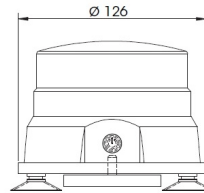

## Spezifikationen

Anzahl der Blitzmuster	11	Farbe	Gelb
Autonomie	6-8 Stunden	Geliefert mit	12 VDC & 230 VAC charger
Batterie	Ja	Gewicht (kg)	0,900 Kg
Batterie-Typ	Lithium	Höhe mm	100 mm
Befestigung	Magnetisch mit Saugnäpfen, Magnetisch	Höhenbereich	70 - 110 mm
Bestellbar per	1	IP-Schutzart	IP65
Betriebsspannung	Batterie	Lichtquelle	LED
Betriebstemperatur	-20°C / +50°C	Lumen	370
Durchmesser mm	126 mm	Magnet Typ	Neodymium
ECE R65 Klasse 1	Ja	Material	Polycarbonat
EMC	EMC R10	Synchronisierbar	Nein
EMC R10	Ja	Verpackung	Praktische, schwarze Tragetasche mit separatem Fach für die 12V- und 230V-Ladegeräte.
Eigenschaften	Dekra zertifiziert bis zu 200 km/h, Bericht 201948385	Watt	6,40 Watt