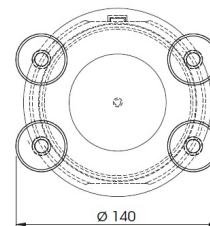

KENNLEUCHTEN

TRAVELMATE-
AMBER

Kennleuchte | LED | gelb | set | magnetisch |
Batteriebetrieben

EAN: 5414184000926

Spezifikationen

Anzahl der Blitzmuster	11	Farbe	Gelb
Autonomie	6-8 Stunden	Geliefert mit	12 VDC & 230 VAC charger
Batterie	Ja	Gewicht (kg)	0,900 Kg
Batterie-Typ	Lithium	Höhe mm	100 mm
Befestigung	Magnetisch mit Saugnäpfen	Höhenbereich	70 - 110 mm
Bestellbar per	1	IP-Schutzart	IP65
Betriebsspannung	Batterie	Lichtquelle	LED
Betriebstemperatur	-20°C / +50°C	Lumen	370
Durchmesser mm	126 mm	Magnet Typ	Neodymium
Durchmesserbereich	131 - 170 mm	Material	Polycarbonat
ECE R65 Klasse 1	Ja	Synchronisierbar	Nein
EMC	EMC R10	Verpackung	Praktische, schwarze Tragetasche mit separatem Fach für die 12V- und 230V-Ladegeräte.
EMC R10	Ja	Watt	6,40 Watt
Eigenschaften	Dekra zertifiziert bis zu 200 km/h, Bericht 201948385		