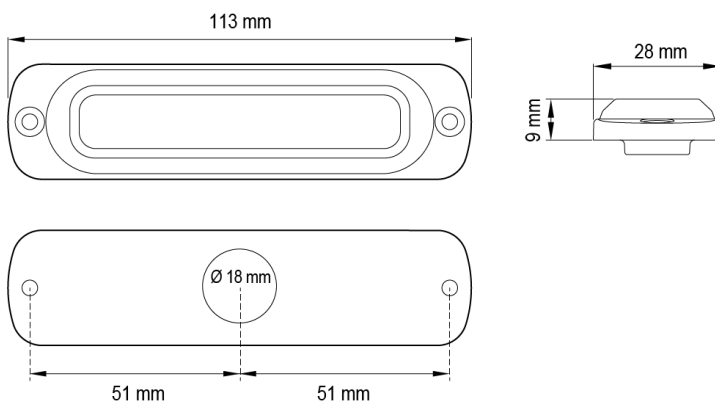

GERICHTETE KENNLEUCHTEN

ST6-B/C

LED-Blitzer | 6 LEDs | 12-24V | blau/weiß

EAN: 5414184019379

Specifications

Abmessungen	113 mm x 28 mm x 9 mm	Farbe	Blau/weiß
Anschluss	Offene Kabelenden	Farbe Linse	Transparent
Anzahl der Blitzmuster	28	Geliefert mit	Mounting screws, gasket, manual
Anzahl der LEDs	6	Gewicht (kg)	0,140 Kg
Befestigung	Oberflächenmontage	Höhe mm	9 mm
Bestellbar per	1	IP-Schutzart	IPX7
Betriebsspannung	12V - 24V	Lichtquelle	LED
Betriebstemperatur	-30°C / +65°C	Länge des Kabels (m)	0,21 m
Breite mm	28 mm	Länge mm	113 mm
CISPR 25	12V : CISPR 25 Klasse 4 - 24V : CISPR 25 Klasse 2	Modell	Rechteckig/lang/langgestreckt
ECE R65 Klasse 1	Ja	Synchronisierbar	Ja
EMC R10	Ja		