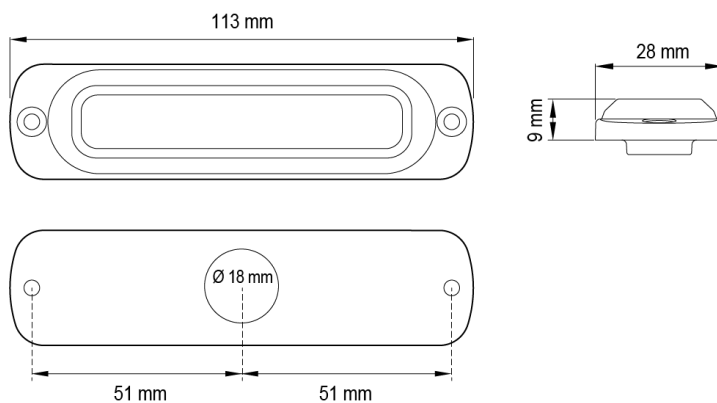

# GERICHTETE KENNLEUCHTEN

ST6-B/C

LED-Blitzer | 6 LEDs | 12-24V | blau/weiß

EAN: 5414184019379

## Spezifikationen

Abmessungen	113 mm x 28 mm x 9 mm	Farbe	Blau/weiß
Anschluss	Offene Kabelenden	Farbe Linse	Transparent
Anzahl der Blitzmuster	28	Deliefert mit	Befestigungsschrauben, Dichtung, Bedienungsanleitung
Anzahl der LEDs	6	Gewicht (kg)	0,140 Kg
Befestigung	Oberflächenmontage	Höhe mm	9 mm
Bestellbar per	1	IP-Schutzart	IPX7
Betriebsspannung	12V - 24V	Lichtquelle	LED
Betriebstemperatur	-30°C / +65°C	Länge des Kabels (m)	0,21 m
Breite mm	28 mm	Länge mm	113 mm
CISPR 25	12V : CISPR 25 Klasse 4 - 24V : CISPR 25 Klasse 2	Modell	Rechteckig/lang/langgestreckt
ECE R65 Klasse 1	Ja	Synchronisierbar	Ja
EMC R10	Ja		