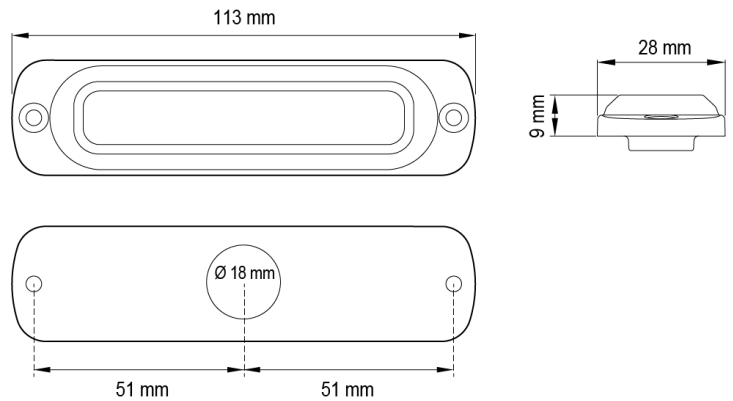

GERICHTETE KENNLEUCHTEN

ST6-B/C

LED-Blitzer | 6 LEDs | 12-24V | blau/weiß

EAN: 5414184019379

Spezifikationen

Abmessungen	113 mm x 28 mm x 9 mm	Farbe	Blau/weiss
Anschluss	Offene Kabelenden	Farbe Linse	Transparent
Anzahl der Blitzmuster	28	Deliefert mit	Befestigungsschrauben, Dichtung, Bedienungsanleitung
Anzahl der LEDs	6	Gewicht (kg)	0,140 Kg
Befestigung	Oberflächenmontage	Höhe mm	9 mm
Bestellbar per	1	IP-Schutzart	IPX7
Betriebsspannung	12V - 24V	Lichtquelle	LED
Betriebstemperatur	-30°C / +65°C	Länge des Kabels (m)	0,21 m
Breite mm	28 mm	Länge mm	113 mm
CISPR 25	12V : CISPR 25 Klasse 4 - 24V : CISPR 25 Klasse 2	Modell	Rechteckig/lang/langgestreckt
ECE R65 Klasse 1	Ja	Synchronisierbar	Ja
EMC R10	Ja		