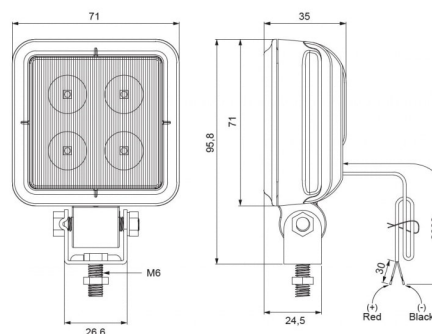

# ARBEITSLEUCHTEN

488 LED

Arbeitsleuchte | LED | 9-64V | quadratisch | 1600 Lumen

EAN: 5414184005242

## Specifications

Abmessungen	71 x 71 x 35 mm	Geliefert mit	Manual, mounting screws
Anschluss	Offene Kabelenden	Gewicht (kg)	0,335 Kg
Anzahl der LEDs	4	IP-Schutzart	IP67
Befestigung	Schraube	Lichtquelle	LED
Bestellbar per	1	Lumen	1600
Betriebsspannung	9V - 64V	Lumen-Bereich	Medium (800 - 2000 Lumen)
CISPR 25	12V : CISPR 25 Klasse 3 - 24V : CISPR 25 Klasse 2	Länge des Kabels (m)	2 m
EMC	EMC	Typ	Viereckig
Farbe	Weiss	Verpackung	POS-Verpackung
Farbe Linse	Transparent		