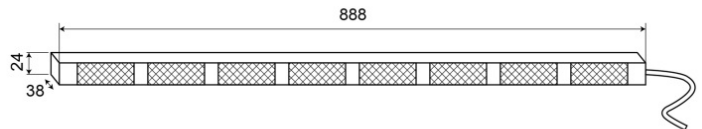

LED-LAUFLICHTER

TRAFLED8-OBB

LED-Lauflicht | 8 Module | 12-24V | gelb/blau

EAN: 5414184002395

Spezifikationen

Abmessungen	888 mm x 38 mm x 24 mm	Eigenschaften	Mit doppelten blauen Endblinkern
Anschluss	Offene Kabelenden	Farbe	Gelb/blau
Anzahl der Blitzmuster	20 Warnung +11 Pfeil	Farbe Linse	Transparent
Anzahl der LEDs	8x3	Geliefert mit	Control box, universal mounting brackets, cables, manual
Anzahl der Module	8	Gewicht (kg)	2,800 Kg
Befestigung	Oberflächenmontage	IP-Schutzart	IP67
Bestellbar per	1	Lichtquelle	LED
Betriebsspannung	12V - 24V	Länge des Kabels (m)	15 m
Betriebstemperatur	-30°C / +65°C	Mit Entblitser	Blau
EMC R10	Ja	Watt	24,40 Watt