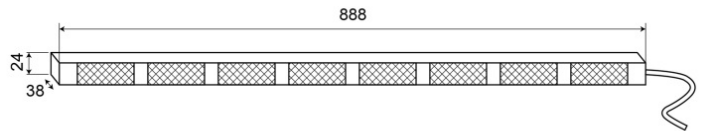

LED-LAUFLICHTER

TRAFLED8-OBB

LED-Lauflicht | 8 Module | 12-24V | gelb/blau

EAN: 5414184002395

Spezifikationen

Abmessungen	888 mm x 38 mm x 24 mm	Eigenschaften	Mit doppelten blauen Endblinkern
Anschluss	Offene Kabelenden	Farbe	Gelb/blau
Anzahl der Blitzmuster	20 Warnung +11 Pfeil	Farbe Linse	Transparent
Anzahl der LEDs	8x3	Geliefert mit	Control box, universal mounting brackets, cables, manual
Anzahl der Module	8	Gewicht (kg)	2,800 Kg
Befestigung	Oberflächenmontage	IP-Schutzart	IP67
Bestellbar per	1	Lichtquelle	LED
Betriebsspannung	12V - 24V	Länge des Kabels (m)	15 m
Betriebstemperatur	-30°C / +65°C	Mit Entblitser	Blau
EMC R10	Ja	Watt	24,40 Watt