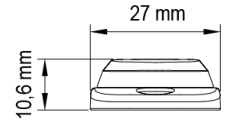

GERICHTETE KENNLEUCHTEN

ST3-RO

LED-Blitzer | 3 LEDs | 12-24V | rot

EAN: 5414184019348

Spezifikationen

Abmessungen	86 x 27 x 10.6 mm	EMC R10	Ja
Anschluss	Offene Kabelenden	Farbe	Rot
Anzahl der Blitzmuster	16	Farbe Linse	Transparent
Anzahl der LEDs	3	Geliefert mit	Mounting screws, gasket, manual
Befestigung	Oberflächenmontage	Gewicht (kg)	0,080 Kg
Bestellbar per	1	IP-Schutzart	IPX8
Betriebsspannung	12V - 24V	Lichtquelle	LED
Betriebstemperatur	-30°C / +65°C	Länge des Kabels (m)	0,26 m
ECE R65 Klasse 1	Ja	Modell	Rechteckig/lang/langgestreckt
EMC	EMC R10	Synchronisierbar	Ja