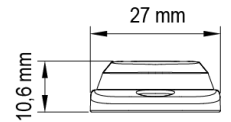

GERICHTETE KENNLEUCHTEN

ST3-RO

LED-Blitzer | 3 LEDs | 12-24V | rot

EAN: 5414184019348

Spezifikationen

Abmessungen	86 x 27 x 10,6 mm	EMC R10	Ja
Anschluss	Offene Kabelenden	Farbe	Rot
Anzahl der Blitzmuster	16	Farbe Linse	Transparent
Anzahl der LEDs	3	Geliefert mit	Befestigungsschrauben, Dichtung, Bedienungsanleitung
Befestigung	Oberflächenmontage	Gewicht (kg)	0,080 Kg
Bestellbar per	1	IP-Schutzart	IPX8
Betriebsspannung	12V - 24V	Lichtquelle	LED
Betriebstemperatur	-30°C / +65°C	Länge des Kabels (m)	0,26 m
ECE R65 Klasse 1	Ja	Modell	Rechteckig/lang/langgestreckt
EMC	EMC R10	Synchronisierbar	Ja