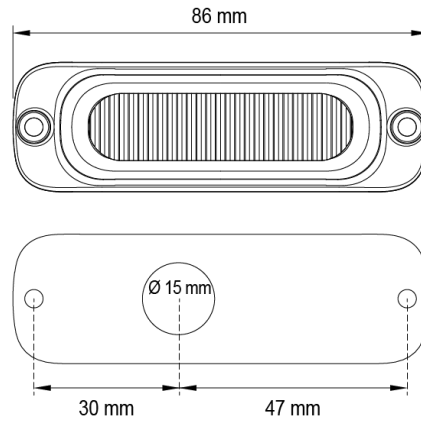

GERICHTETE KENNLEUCHTEN

ST3-RO

LED-Blitzer | 3 LEDs | 12-24V | rot

EAN: 5414184019348

Spezifikationen

Abmessungen	86 x 27 x 10.6 mm	EMC R10	Ja
Anschluss	Offene Kabelenden	Farbe	Rot
Anzahl der Blitzmuster	16	Farbe Linse	Transparent
Anzahl der LEDs	3	Geliefert mit	Mounting screws, gasket, manual
Befestigung	Oberflächenmontage	Gewicht (kg)	0,080 Kg
Bestellbar per	1	IP-Schutzart	IPX8
Betriebsspannung	12V - 24V	Lichtquelle	LED
Betriebstemperatur	-30°C / +65°C	Länge des Kabels (m)	0,26 m
ECE R65 Klasse 1	Ja	Modell	Rechteckig/lang/langgestreckt
EMC	EMC R10	Synchronisierbar	Ja