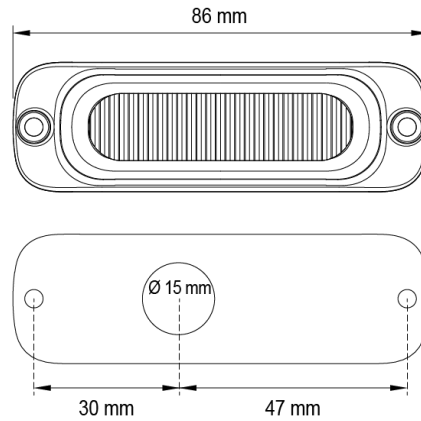

GERICHTETE KENNLEUCHTEN

ST3-RO

LED-Blitzer | 3 LEDs | 12-24V | rot

EAN: 5414184019348

Spezifikationen

Abmessungen	86 x 27 x 10.6 mm	EMC R10	Ja
Anschluss	Offene Kabelenden	Farbe	Rot
Anzahl der Blitzmuster	16	Farbe Linse	Transparent
Anzahl der LEDs	3	Geliefert mit	Befestigungsschrauben, Dichtung, Bedienungsanleitung
Befestigung	Oberflächenmontage	Gewicht (kg)	0,080 Kg
Bestellbar per	1	IP-Schutzart	IPX8
Betriebsspannung	12V - 24V	Lichtquelle	LED
Betriebstemperatur	-30°C / +65°C	Länge des Kabels (m)	0,26 m
ECE R65 Klasse 1	Ja	Modell	Rechteckig/lang/langgestreckt
EMC	EMC R10	Synchronisierbar	Ja