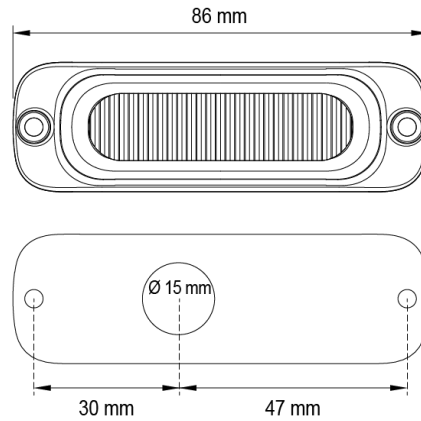

GERICHTETE KENNLEUCHTEN

ST3-RO

LED-Blitzer | 3 LEDs | 12-24V | rot

EAN: 5414184019348

Spezifikationen

Abmessungen	86 x 27 x 10,6 mm	EMC R10	Ja
Anschluss	Offene Kabelenden	Farbe	Rot
Anzahl der Blitzmuster	16	Farbe Linse	Transparent
Anzahl der LEDs	3	Geliefert mit	Befestigungsschrauben, Dichtung, Bedienungsanleitung
Befestigung	Oberflächenmontage	Gewicht (kg)	0,080 Kg
Bestellbar per	1	IP-Schutzart	IPX8
Betriebsspannung	12V - 24V	Lichtquelle	LED
Betriebstemperatur	-30°C / +65°C	Länge des Kabels (m)	0,26 m
ECE R65 Klasse 1	Ja	Modell	Rechteckig/lang/langgestreckt
EMC	EMC R10	Synchronisierbar	Ja