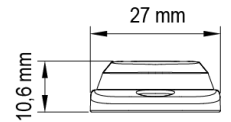

GERICHTETE KENNLEUCHTEN

ST3-RO

LED-Blitzer | 3 LEDs | 12-24V | rot

EAN: 5414184019348

Spezifikationen

Abmessungen	86 x 27 x 10.6 mm	EMC R10	Ja
Anschluss	Offene Kabelenden	Farbe	Rot
Anzahl der Blitzmuster	16	Farbe Linse	Transparent
Anzahl der LEDs	3	Geliefert mit	Befestigungsschrauben, Dichtung, Bedienungsanleitung
Befestigung	Oberflächenmontage	Gewicht (kg)	0,080 Kg
Bestellbar per	1	IP-Schutzart	IPX8
Betriebsspannung	12V - 24V	Lichtquelle	LED
Betriebstemperatur	-30°C / +65°C	Länge des Kabels (m)	0,26 m
ECE R65 Klasse 1	Ja	Modell	Rechteckig/lang/langgestreckt
EMC	EMC R10	Synchronisierbar	Ja