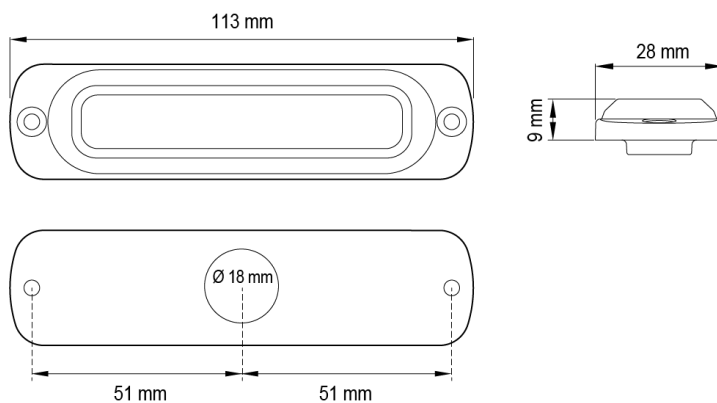

GERICHTETE KENNLEUCHTEN

ST6-RO

LED-Blitzer | 6 LEDs | 12-24V | rot

EAN: 5414184019492

Spezifikationen

Abmessungen	113 mm x 28 mm x 9 mm	EMC R10	Ja
Anschluss	Offene Kabelenden	Farbe	Rot
Anzahl der Blitzmuster	29	Farbe Linse	Transparent
Anzahl der LEDs	6	Geliefert mit	Mounting screws, gasket, manual
Befestigung	Oberflächenmontage	Gewicht (kg)	0,140 Kg
Bestellbar per	1	IP-Schutzart	IPX7
Betriebsspannung	12V - 24V	Lichtquelle	LED
Betriebstemperatur	-30°C / +65°C	Länge des Kabels (m)	0,21 m
CISPR 25	12V : CISPR 25 Klasse 3 - 24V : CISPR 25 Klasse 2	Modell	Rechteckig/lang/langgestreckt
ECE R65 Klasse 2	Ja	Synchronisierbar	Ja
EMC	EMC R10		