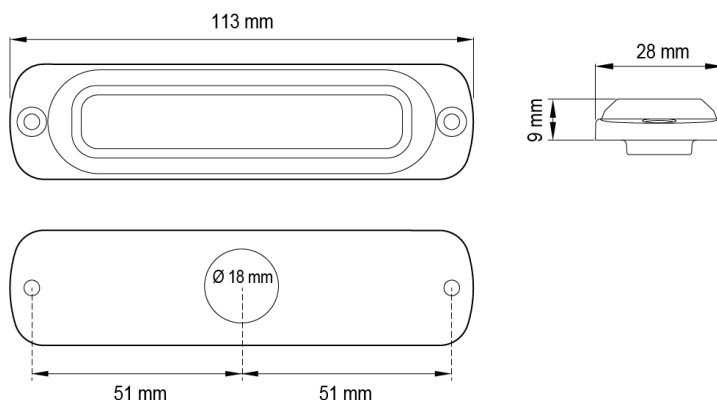

GERICHTETE KENNLEUCHTEN

ST6-RO

LED-Blitzer | 6 LEDs | 12-24V | rot

EAN: 5414184019492

Spezifikationen

Abmessungen	113 mm x 28 mm x 9 mm	EMC R10	Ja
Anschluss	Offene Kabelenden	Farbe	Rot
Anzahl der Blitzmuster	29	Farbe Linse	Transparent
Anzahl der LEDs	6	Geliefert mit	Befestigungsschrauben, Dichtung, Bedienungsanleitung
Befestigung	Oberflächenmontage	Gewicht (kg)	0,140 Kg
Bestellbar per	1	IP-Schutzart	IPX7
Betriebsspannung	12V - 24V	Lichtquelle	LED
Betriebstemperatur	-30°C / +65°C	Länge des Kabels (m)	0,21 m
CISPR 25	12V : CISPR 25 Klasse 3 - 24V : CISPR 25 Klasse 2	Modell	Rechteckig/lang/langgestreckt
ECE R65 Klasse 2	Ja	Synchronisierbar	Ja
EMC	EMC R10		