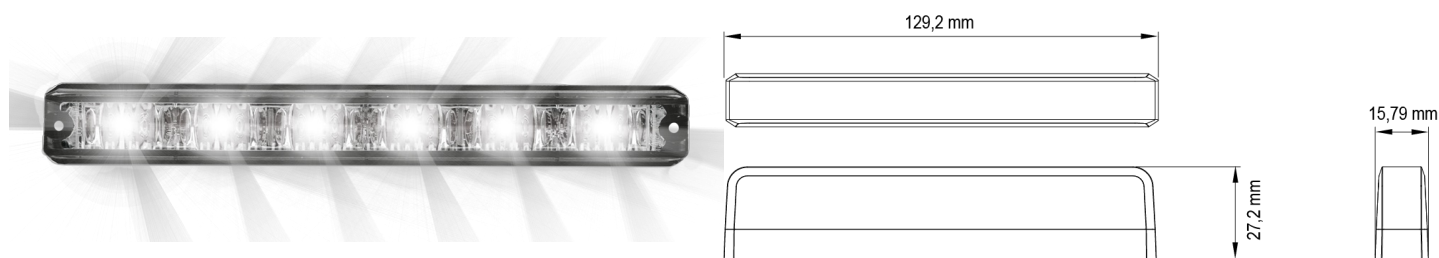

# GERICHTETE KENNLEUCHTEN

ES6-CR

LED-Blitzer | 6 LEDs | 12-24V | weiß

EAN: 5414184019812

## Spezifikationen

Abmessungen	129 x 27 x 16 mm	EMC R10	Ja
Anschluss	Offene Kabelenden	Farbe	Weiss
Anzahl der Blitzmuster	23	Farbe Linse	Transparent
Anzahl der LEDs	6	Geliefert mit	Mounting screws, 2 different types of mounting brackets
Befestigung	Verschiedene Befestigungsmöglichkeiten	Gewicht (kg)	0,129 Kg
Bestellbar per	1	IP-Schutzart	IPX8
Betriebsspannung	12V - 24V	Lichtquelle	LED
Betriebstemperatur	-30°C / +65°C	Länge des Kabels (m)	0,25 m
ECE R65	Nein	Modell	Rechteckig/lang/langgestreckt
EMC	EMC R10	Synchronisierbar	Ja