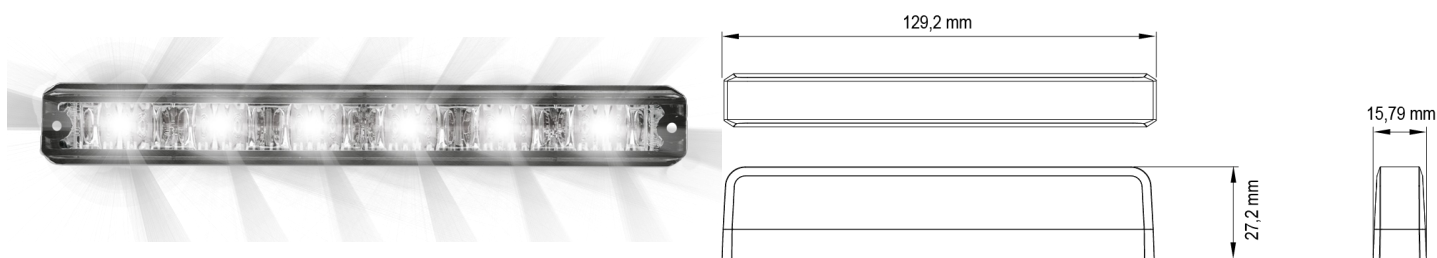

GERICHTETE KENNLEUCHTEN

ES6-CR

LED-Blitzer | 6 LEDs | 12-24V | weiß

EAN: 5414184019812

Spezifikationen

Abmessungen	129 x 27 x 16 mm	EMC R10	Ja
Anschluss	Offene Kabelenden	Farbe	Weiss
Anzahl der Blitzmuster	23	Farbe Linse	Transparent
Anzahl der LEDs	6	Geliefert mit	Mounting screws, 2 different types of mounting brackets
Befestigung	Verschiedene Befestigungsmöglichkeiten	Gewicht (kg)	0,129 Kg
Bestellbar per	1	IP-Schutzart	IPX8
Betriebsspannung	12V - 24V	Lichtquelle	LED
Betriebstemperatur	-30°C / +65°C	Länge des Kabels (m)	0,25 m
ECE R65	Nein	Modell	Rechteckig/lang/langgestreckt
EMC	EMC R10	Synchronisierbar	Ja