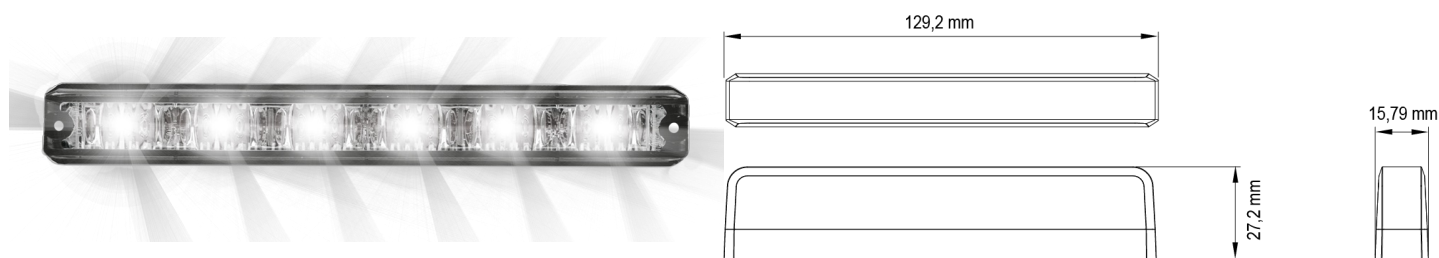

GERICHTETE KENNLEUCHTEN

ES6-CR

LED-Blitzer | 6 LEDs | 12-24V | weiß

EAN: 5414184019812

Spezifikationen

| | | | |
|------------------------|--|----------------------|---|
| Abmessungen | 129 x 27 x 16 mm | EMC R10 | Ja |
| Anschluss | Offene Kabelenden | Farbe | Weiss |
| Anzahl der Blitzmuster | 23 | Farbe Linse | Transparent |
| Anzahl der LEDs | 6 | Geliefert mit | Mounting screws, 2 different types of mounting brackets |
| Befestigung | Verschiedene Befestigungsmöglichkeiten | Gewicht (kg) | 0,129 Kg |
| Bestellbar per | 1 | IP-Schutzart | IPX8 |
| Betriebsspannung | 12V - 24V | Lichtquelle | LED |
| Betriebstemperatur | -30°C / +65°C | Länge des Kabels (m) | 0,25 m |
| ECE R65 | Nein | Modell | Rechteckig/lang/langgestreckt |
| EMC | EMC R10 | Synchronisierbar | Ja |