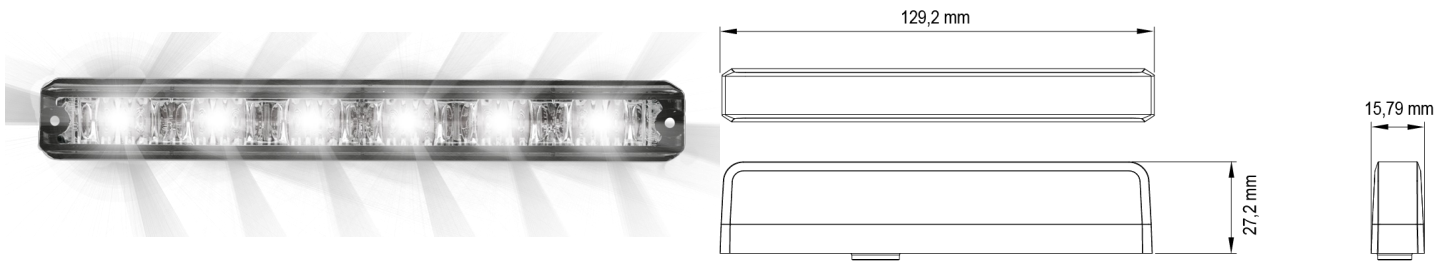

GERICHTETE KENNLEUCHTEN

ES6-CR

LED-Blitzer | 6 LEDs | 12-24V | weiß

EAN: 5414184019812

Specifications

Abmessungen	129 x 27 x 16 mm	EMC R10	Ja
Anschluss	Offene Kabelenden	Farbe	Weiss
Anzahl der Blitzmuster	23	Farbe Linse	Transparent
Anzahl der LEDs	6	Geliefert mit	Mounting screws, 2 different types of mounting brackets
Befestigung	Verschiedene Befestigungsmöglichkeiten	Gewicht (kg)	0,129 Kg
Bestellbar per	1	IP-Schutzart	IPX8
Betriebsspannung	12V - 24V	Lichtquelle	LED
Betriebstemperatur	-30°C / +65°C	Länge des Kabels (m)	0,25 m
ECE R65r	Nein	Modell	Rechteckig/lang/langgestreckt
EMC	EMC R10	Synchronisierbar	Ja