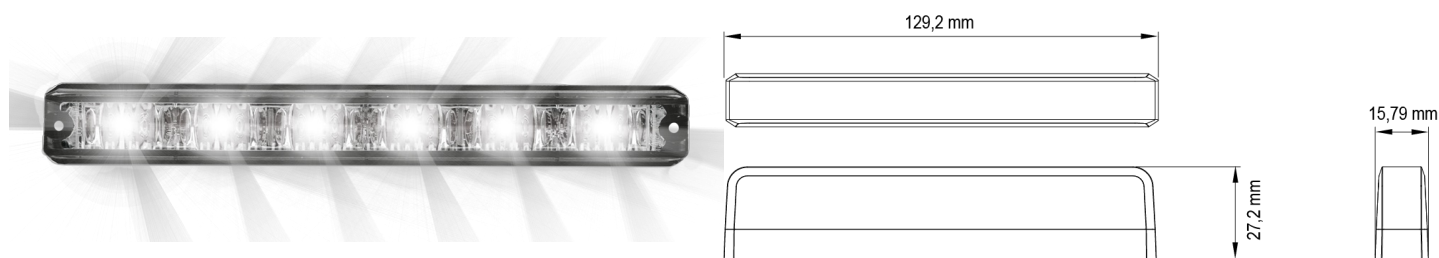

# GERICHTETE KENNLEUCHTEN

ES6-CR

LED-Blitzer | 6 LEDs | 12-24V | weiß

EAN: 5414184019812

## Spezifikationen

|                        |  |                      |   |
|------------------------|--|----------------------|---|
| Abmessungen            | 129 x 27 x 16 mm                       | EMC R10              | Ja  |
| Anschluss              | Offene Kabelenden                      | Farbe                | Weiss   |
| Anzahl der Blitzmuster | 23                                     | Farbe Linse          | Transparent   |
| Anzahl der LEDs        | 6                                      | Geliefert mit        | Mounting screws, 2 different types of mounting brackets |
| Befestigung            | Verschiedene Befestigungsmöglichkeiten | Gewicht (kg)         | 0,129 Kg  |
| Bestellbar per         | 1                                      | IP-Schutzart         | IPX8  |
| Betriebsspannung       | 12V - 24V                              | Lichtquelle          | LED   |
| Betriebstemperatur     | -30°C / +65°C                          | Länge des Kabels (m) | 0,25 m  |
| ECE R65                | Nein                                   | Modell               | Rechteckig/lang/langgestreckt                           |
| EMC                    | EMC R10                                | Synchronisierbar     | Ja  |