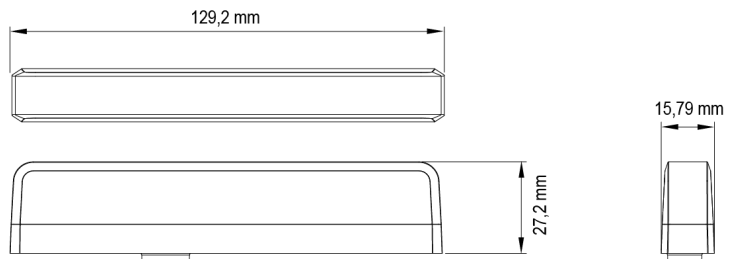

GERICHTETE KENNLEUCHTEN

ES6-BL

LED-Blitzer | 6 LEDs | 12-24V | blau

EAN: 5414184019805

Spezifikationen

Abmessungen	129 x 27 x 16 mm	Farbe	Blau
Anschluss	Offene Kabelenden	Farbe Linse	Transparent
Anzahl der Blitzmuster	23	Geliefert mit	Mounting screws, 2 different types of mounting brackets
Anzahl der LEDs	6	Gewicht (kg)	0,129 Kg
Befestigung	Verschiedene Befestigungsmöglichkeiten	IP-Schutzart	IPX8
Bestellbar per	1	Lichtquelle	LED
Betriebsspannung	12V - 24V	Länge des Kabels (m)	0,25 m
Betriebstemperatur	-30°C / +65°C	Modell	Rechteckig/lang/langgestreckt
ECE R65 Klasse 1	Ja	Synchronisierbar	Ja
EMC R10	Ja		