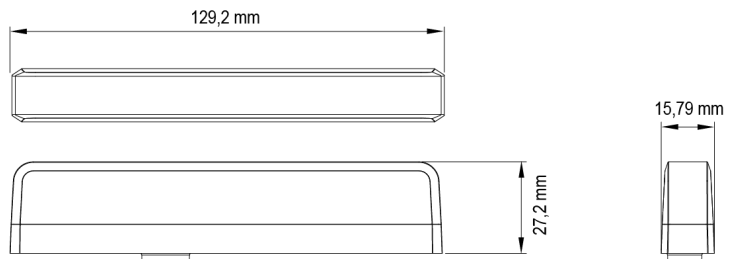

GERICHTETE KENNLEUCHTEN

ES6-BL

LED-Blitzer | 6 LEDs | 12-24V | blau

EAN: 5414184019805

Specifications

Abmessungen	129 x 27 x 16 mm	Farbe	Blau
Anschluss	Offene Kabelenden	Farbe Linse	Transparent
Anzahl der Blitzmuster	23	Geliefert mit	Mounting screws, 2 different types of mounting brackets
Anzahl der LEDs	6	Gewicht (kg)	0,129 Kg
Befestigung	Verschiedene Befestigungsmöglichkeiten	IP-Schutzart	IPX8
Bestellbar per	1	Lichtquelle	LED
Betriebsspannung	12V - 24V	Länge des Kabels (m)	0,25 m
Betriebstemperatur	-30°C / +65°C	Modell	Rechteckig/lang/langgestreckt
ECE R65 Klasse 1	Ja	Synchronisierbar	Ja
EMC R10	Ja		