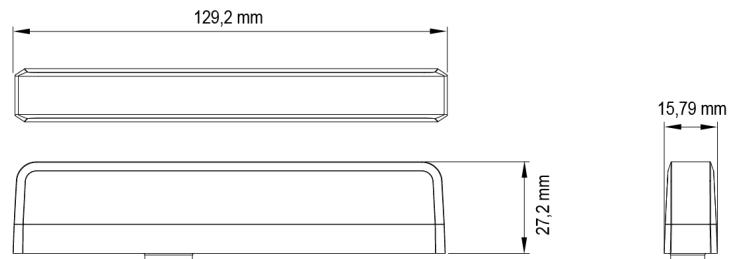

GERICHTETE KENNLEUCHTEN

ES6-BL

LED-Blitzer | 6 LEDs | 12-24V | blau

EAN: 5414184019805

Spezifikationen

Abmessungen	129 x 27 x 16 mm	Farbe	Blau
Anschluss	Offene Kabelenden	Farbe Linse	Transparent
Anzahl der Blitzmuster	23	Geliefert mit	Mounting screws, 2 different types of mounting brackets
Anzahl der LEDs	6	Gewicht (kg)	0,129 Kg
Befestigung	Verschiedene Befestigungsmöglichkeiten	IP-Schutzart	IPX8
Bestellbar per	1	Lichtquelle	LED
Betriebsspannung	12V - 24V	Länge des Kabels (m)	0,25 m
Betriebstemperatur	-30°C / +65°C	Modell	Rechteckig/lang/langgestreckt
ECE R65 Klasse 1	Ja	Synchronisierbar	Ja
EMC R10	Ja		