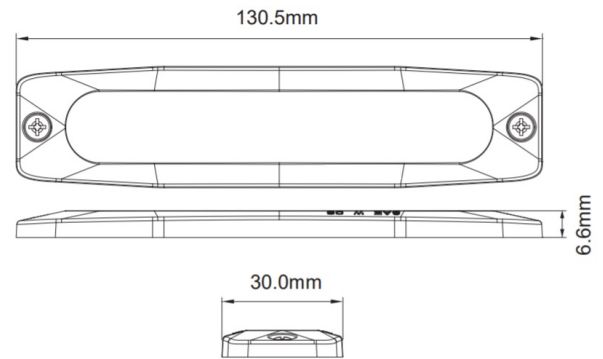

GERICHTETE KENNLEUCHTEN

LP6-OR

LED-Blitzer | 6 LEDs | 12-24V | gelb

EAN: 5414184019959

Spezifikationen

Abmessungen	130.5 x 30 x 6.6 mm	EMC R10	Ja
Anschluss	Offene Kabelenden	Farbe	Gelb
Anzahl der Blitzmuster	23	Farbe Linse	Transparent
Anzahl der LEDs	6	Geliefert mit	Befestigungsschrauben, Dichtung, Bedienungsanleitung
Befestigung	Oberflächenmontage	Lichtquelle	LED
Bestellbar per	1	Länge des Kabels (m)	0,20 m
Betriebsspannung	12V - 24V	Modell	Rechteckig/lang/langgestreckt
Betriebstemperatur	-30°C / +65°C	Synchronisierbar	Ja
ECE R65 Klasse 1	Ja	Wasserdicht	Ja
EMC	EMC R10		