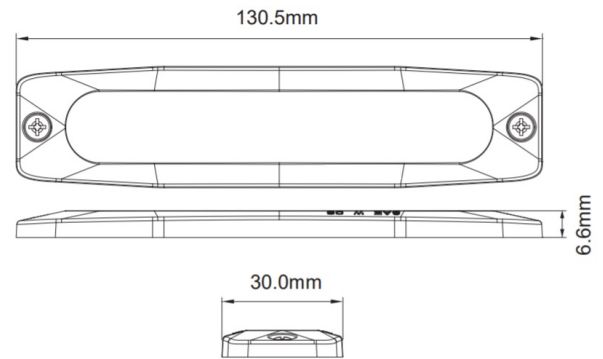

GERICHTETE KENNLEUCHTEN

LP6-OR

LED-Blitzer | 6 LEDs | 12-24V | gelb

EAN: 5414184019959

Specifications

| | | | |
|------------------------|---------------------|----------------------|---------------------------------|
| Abmessungen | 130.5 x 30 x 6.6 mm | EMC R10 | Ja |
| Anschluss | Offene Kabelenden | Farbe | Gelb |
| Anzahl der Blitzmuster | 23 | Farbe Linse | Transparent |
| Anzahl der LEDs | 6 | Geliefert mit | Mounting screws, gasket, manual |
| Befestigung | Oberflächenmontage | Lichtquelle | LED |
| Bestellbar per | 1 | Länge des Kabels (m) | 0,20 m |
| Betriebsspannung | 12V - 24V | Modell | Rechteckig/lang/langgestreckt |
| Betriebstemperatur | -30°C / +65°C | Synchronisierbar | Ja |
| ECE R65 Klasse 1 | Ja | Wasserdicht | Ja |
| EMC | EMC R10 | | |