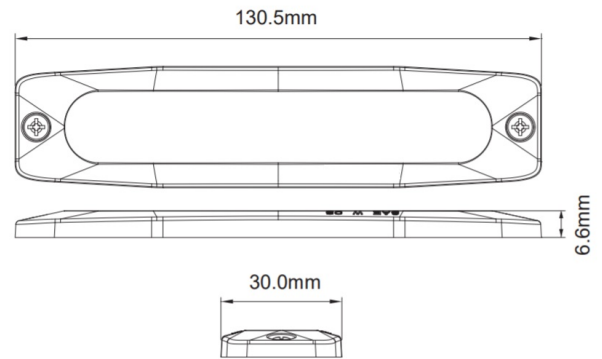

GERICHTETE KENNLEUCHTEN

LP6-OR

LED-Blitzer | 6 LEDs | 12-24V | gelb

EAN: 5414184019959

Spezifikationen

Abmessungen	130.5 x 30 x 6.6 mm	EMC R10	Ja
Anschluss	Offene Kabelenden	Farbe	Gelb
Anzahl der Blitzmuster	23	Farbe Linse	Transparent
Anzahl der LEDs	6	Geliefert mit	Mounting screws, gasket, manual
Befestigung	Oberflächenmontage	Lichtquelle	LED
Bestellbar per	1	Länge des Kabels (m)	0,20 m
Betriebsspannung	12V - 24V	Modell	Rechteckig/lang/langgestreckt
Betriebstemperatur	-30°C / +65°C	Synchronisierbar	Ja
ECE R65 Klasse 1	Ja	Wasserdicht	Ja
EMC	EMC R10		