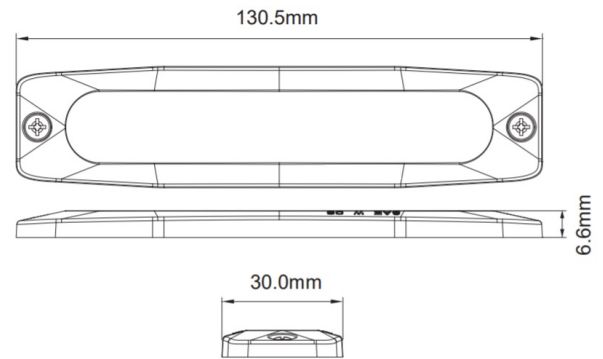

# GERICHTETE KENNLEUCHTEN

LP6-OR

LED-Blitzer | 6 LEDs | 12-24V | gelb

EAN: 5414184019959

## Spezifikationen

|                        |                     |                      |  |
|------------------------|---------------------|----------------------|--|
| Abmessungen            | 130.5 x 30 x 6.6 mm | EMC R10              | Ja   |
| Anschluss              | Offene Kabelenden   | Farbe                | Gelb   |
| Anzahl der Blitzmuster | 23                  | Farbe Linse          | Transparent  |
| Anzahl der LEDs        | 6                   | Geliefert mit        | Befestigungsschrauben,<br>Dichtung,<br>Bedienungsanleitung |
| Befestigung            | Oberflächenmontage  | Lichtquelle          | LED  |
| Bestellbar per         | 1                   | Länge des Kabels (m) | 0,20 m   |
| Betriebsspannung       | 12V - 24V           | Modell               | Rechteckig/lang/langgestreckt                              |
| Betriebstemperatur     | -30°C / +65°C       | Synchronisierbar     | Ja   |
| ECE R65 Klasse 1       | Ja                  | Wasserdicht          | Ja   |
| EMC                    | EMC R10             |                      |  |