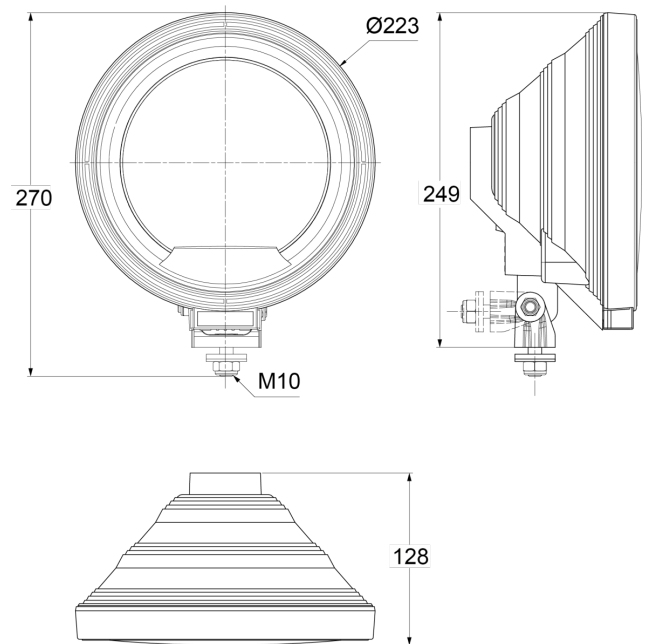

FRONT- UND RÜCKLEUCHTEN

3227.2000000

Fernscheinwerfer | Halogen | rund | gelb LED ring

EAN: 5414184001299

Spezifikationen

Abmessungen	270 x 128 x Ø 223 mm	Gewicht (kg)	0,916 Kg
Befestigung	Schraube M10	Lichtquelle	Halogen + LED
Befestigungsseite	Vorderseite	Typ	Fahrlicht
Bestellbar per	1	Verpackung	POS-Verpackung
Durchmesser mm	223 mm	Zertifizierung	ECE R8
Eigenschaften	Gelber LED-Ring		
Farbe	Weiss/gelb		
Farbe Linse	Transparent		