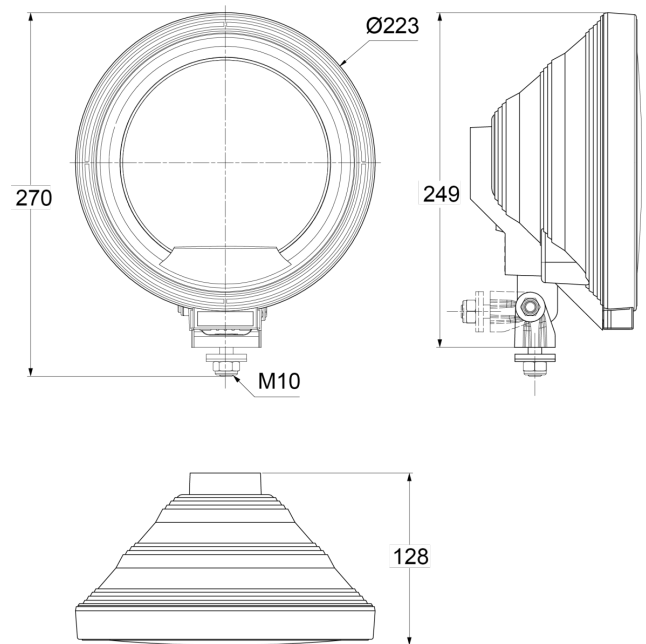

## Spezifikationen

Abmessungen	270 x 128 x Ø 223 mm
Befestigung	Schraube M10
Befestigungsseite	Vorderseite
Bestellbar per	1
Durchmesser mm	223 mm
Eigenschaften	Gelber LED-Ring
Farbe	Weiss/gelb
Farbe Linse	Transparent