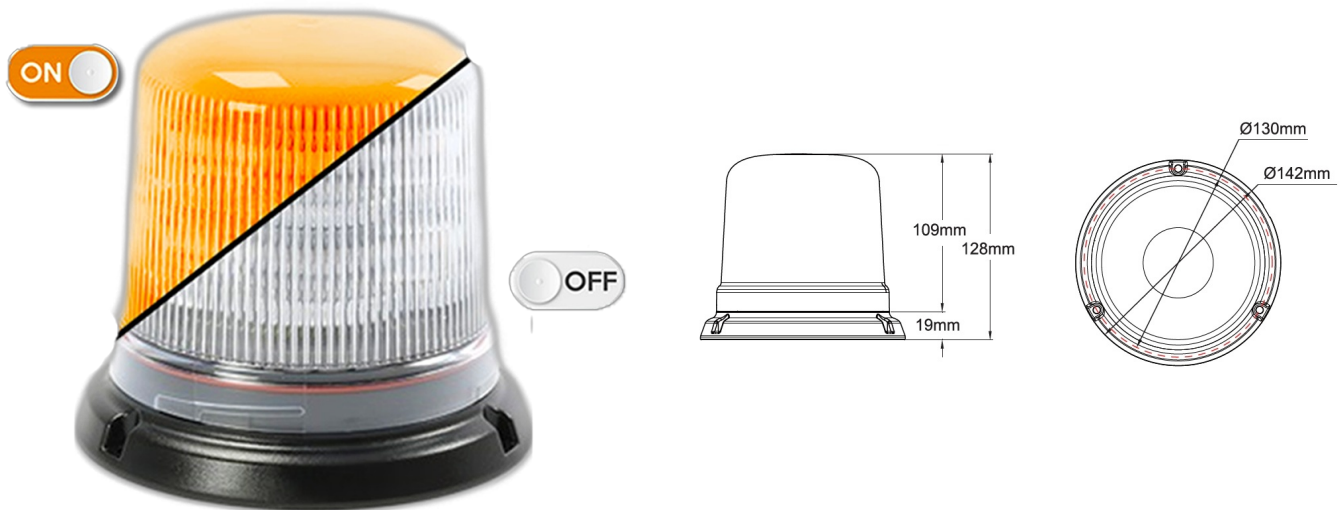

KENNLEUCHTEN

515-DV-CLOR

Kennleuchte | LED | 3-Punkt-Befestigung | 12-24V |
transparente Linse | gelb

EAN: 5414184019676

Spezifikationen

Anschluss	Offene Kabelenden	Farbe	Gelb
Anzahl der Blitzmuster	14	Farbe Linse	Transparent
Anzahl der LEDs	10	Geliefert mit	Manual, mounting screws
Befestigung	3-Punkt-Befestigung	Gewicht (kg)	0,587 Kg
Bestellbar per	1	Höhe mm	128 mm
Betriebsspannung	12V - 24V	Höhenbereich	111 - 130 mm
Betriebstemperatur	-30°C / +65°C	IP-Schutzart	IPX5
Durchmesser mm	142 mm	LED Farbe	Gelb
ECE R65 Klasse 1	Ja	Lichtquelle	LED
EMC	EMC R10	Synchronisierbar	Ja
EMC R10	Ja	Verpackung	POS-Verpackung