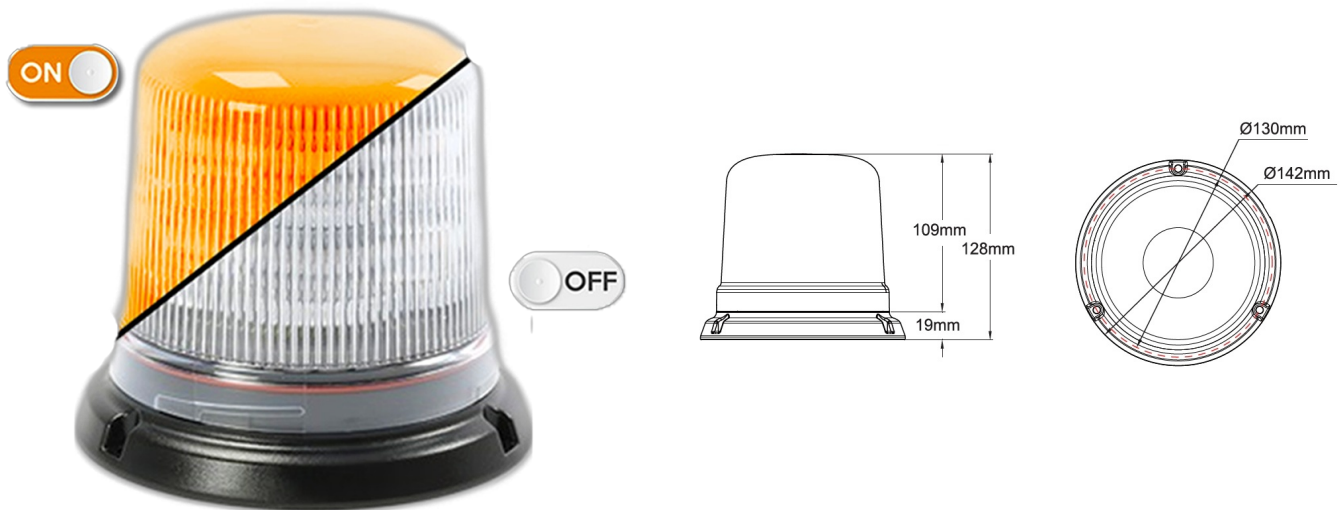

# KENNLEUCHTEN

515-DV-CLOR

Kennleuchte | LED | 3-Punkt-Befestigung | 12-24V |  
transparente Linse | gelb

EAN: 5414184019676

## Spezifikationen

Anschluss	Offene Kabelenden	Farbe	Gelb
Anzahl der Blitzmuster	14	Farbe Linse	Transparent
Anzahl der LEDs	10	Geliefert mit	Manual, mounting screws
Befestigung	3-Punkt-Befestigung	Gewicht (kg)	0,587 Kg
Bestellbar per	1	Höhe mm	128 mm
Betriebsspannung	12V - 24V	Höhenbereich	111 - 130 mm
Betriebstemperatur	-30°C / +65°C	IP-Schutzart	IPX5
Durchmesser mm	142 mm	LED Farbe	Gelb
ECE R65 Klasse 1	Ja	Lichtquelle	LED
EMC	EMC R10	Synchronisierbar	Ja
EMC R10	Ja	Verpackung	POS-Verpackung