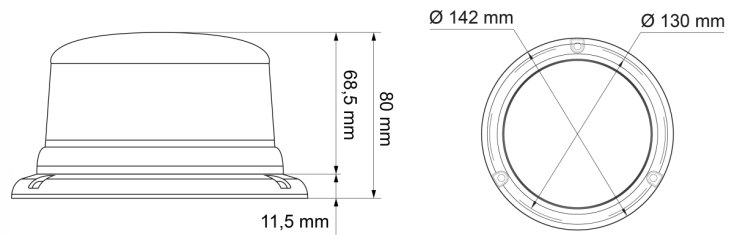

# KENNLEUCHTEN

510-DV-OR-REVO

Kennleuchte | LED | 3-Punkt-Befestigung | 12-24V | gelb

EAN: 5414184019621

## Spezifikationen

Anschluss	Offene Kabelenden	EMC R10	Ja
Anzahl der Blitzmuster	1 (rotieren/drehen)	Farbe	Gelb
Anzahl der LEDs	10	Farbe Linse	Gelb
Befestigung	3-Punkt-Befestigung	Geliefert mit	Manual, mounting screws
Bestellbar per	1	Höhe mm	80 mm
Betriebsspannung	12V - 24V	Höhenbereich	70 - 110 mm
Betriebstemperatur	-30°C / +65°C	IP-Schutzart	IPX6
Durchmesser mm	130 mm	Lichtquelle	LED
ECE R65 Klasse 1	Ja	Synchronisierbar	Nein
EMC	EMC R10	Verpackung	POS-Verpackung