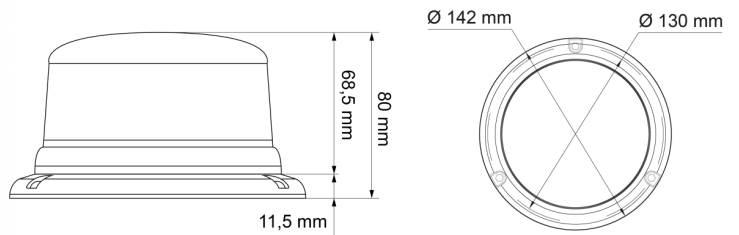

KENNLEUCHTEN

510-DV-OR-REVO

Kennleuchte | LED | 3-Punkt-Befestigung | 12-24V | gelb

EAN: 5414184019621

Spezifikationen

Anschluss	Offene Kabelenden	EMC R10	Ja
Anzahl der Blitzmuster	1 (rotieren/drehen)	Farbe	Gelb
Anzahl der LEDs	10	Farbe Linse	Gelb
Befestigung	3-Punkt-Befestigung	Geliefert mit	Manual, mounting screws
Bestellbar per	1	Höhe mm	80 mm
Betriebsspannung	12V - 24V	Höhenbereich	70 - 110 mm
Betriebstemperatur	-30°C / +65°C	IP-Schutzart	IPX6
Durchmesser mm	130 mm	Lichtquelle	LED
ECE R65 Klasse 1	Ja	Synchronisierbar	Nein
EMC	EMC R10	Verpackung	POS-Verpackung