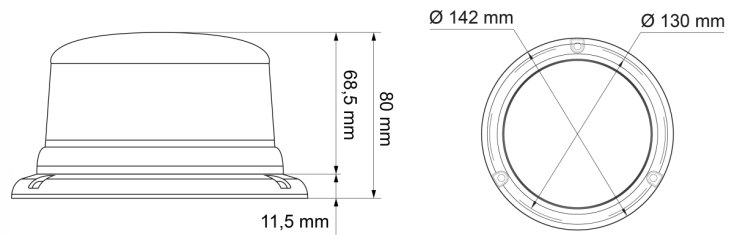

# KENNLEUCHTEN

510-DV-OR-REVO

Kennleuchte | LED | 3-Punkt-Befestigung | 12-24V |  
gelb

EAN: 5414184019621

## Spezifikationen

Anschluss	Offene Kabelenden	EMC R10	Ja
Anzahl der Blitzmuster	1 (rotieren/drehen)	Farbe	Gelb
Anzahl der LEDs	10	Farbe Linse	Gelb
Befestigung	3-Punkt-Befestigung	Geliefert mit	Manual, mounting screws
Bestellbar per	1	Höhe mm	80 mm
Betriebsspannung	12V - 24V	Höhenbereich	70 - 110 mm
Betriebstemperatur	-30°C / +65°C	IP-Schutzart	IPX6
Durchmesser mm	130 mm	Lichtquelle	LED
ECE R65 Klasse 1	Ja	Synchronisierbar	Nein
EMC	EMC R10	Verpackung	POS-Verpackung