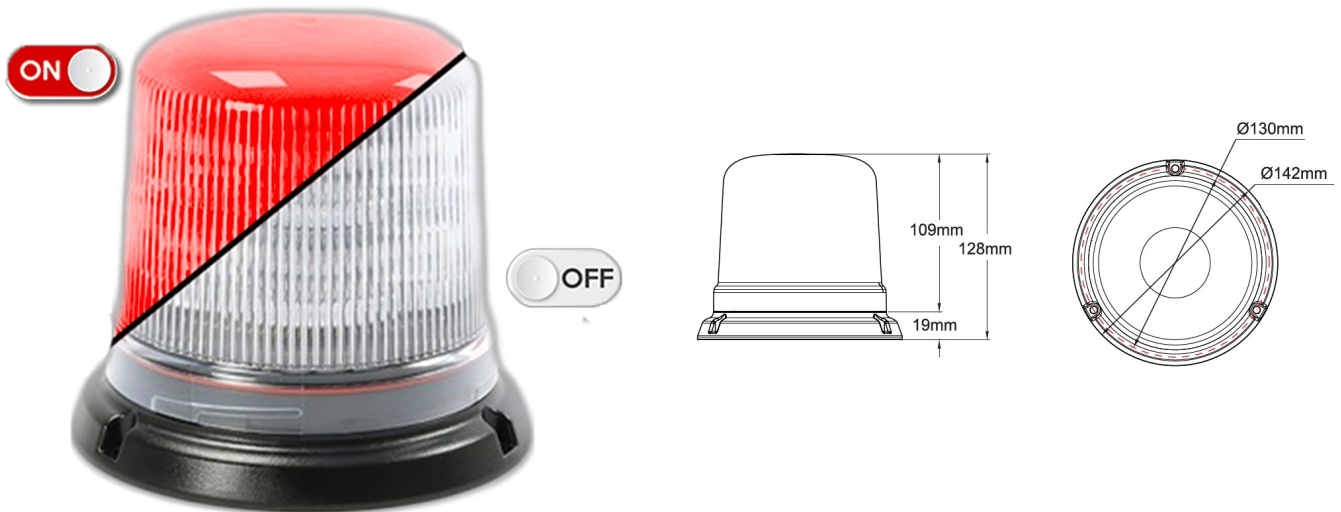

# KENNLEUCHTEN

515-DV-CLRO

Kennleuchte | LED | 3-Punkt-Befestigung | 12-24V |  
transparente Linse | rot

EAN: 5414184019683

## Spezifikationen

Anschluss	Offene Kabelenden	Farbe	Rot
Anzahl der Blitzmuster	14	Farbe Linse	Transparent
Anzahl der LEDs	10	Geliefert mit	Montagebouten
Befestigung	3-Punkt-Befestigung	Gewicht (kg)	0,587 Kg
Bestellbar per	1	Höhe mm	128 mm
Betriebsspannung	12V - 24V	Höhenbereich	111 - 130 mm
Betriebstemperatur	-30°C / +65°C	IP-Schutzart	IPX5
Durchmesser mm	142 mm	LED Farbe	Rot
ECE R65 Klasse 1	Ja	Lichtquelle	LED
EMC	EMC R10	Synchronisierbar	Ja
EMC R10	Ja	Verpackung	POS-Verpackung