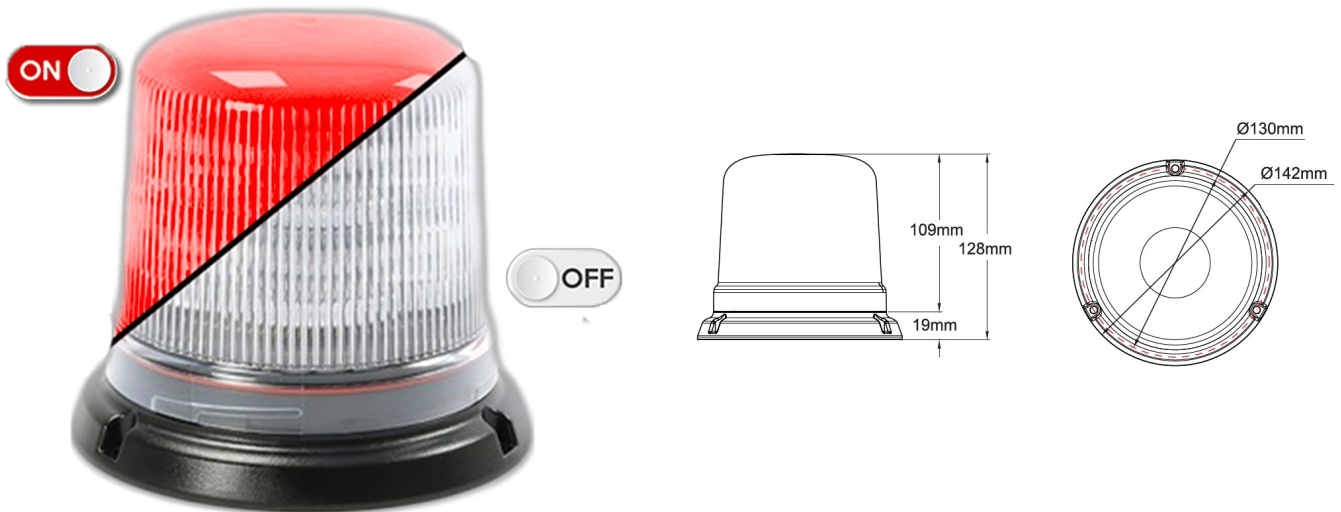

KENNLEUCHTEN

515-DV-CLRO

Kennleuchte | LED | 3-Punkt-Befestigung | 12-24V |
transparente Linse | rot

EAN: 5414184019683

Spezifikationen

Anschluss	Offene Kabelenden	Farbe	Rot
Anzahl der Blitzmuster	14	Farbe Linse	Transparent
Anzahl der LEDs	10	Geliefert mit	Montagebouten
Befestigung	3-Punkt-Befestigung	Gewicht (kg)	0,587 Kg
Bestellbar per	1	Höhe mm	128 mm
Betriebsspannung	12V - 24V	Höhenbereich	111 - 130 mm
Betriebstemperatur	-30°C / +65°C	IP-Schutzart	IPX5
Durchmesser mm	142 mm	LED Farbe	Rot
ECE R65 Klasse 1	Ja	Lichtquelle	LED
EMC	EMC R10	Synchronisierbar	Ja
EMC R10	Ja	Verpackung	POS-Verpackung