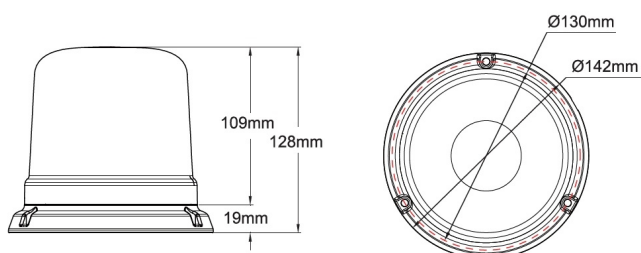

KENNLEUCHTEN

515-DV-CLRO

Kennleuchte | LED | 3-Punkt-Befestigung | 12-24V |
transparente Linse | rot

EAN: 5414184019683

Spezifikationen

Anschluss	Offene Kabelenden	Farbe	Rot
Anzahl der Blitzmuster	14	Farbe Linse	Transparent
Anzahl der LEDs	10	Geliefert mit	Montagebouten
Befestigung	3-Punkt-Befestigung	Gewicht (kg)	0,587 Kg
Bestellbar per	1	Höhe mm	128 mm
Betriebsspannung	12V - 24V	Höhenbereich	111 - 130 mm
Betriebstemperatur	-30°C / +65°C	IP-Schutzart	IPX5
Durchmesser mm	142 mm	LED Farbe	Rot
ECE R65 Klasse 1	Ja	Lichtquelle	LED
EMC	EMC R10	Synchronisierbar	Ja
EMC R10	Ja	Verpackung	POS-Verpackung