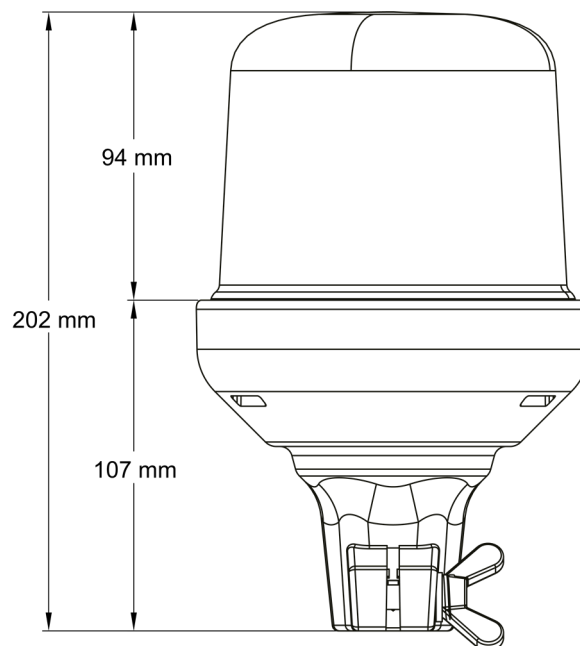

KENNLEUCHTEN

515F-DV-CLOR

Kennleuchte | LED | flexible Rohrbefestigung | 12-24V | transparente Linse | gelb

EAN: 5414184019706

Spezifikationen

Anschluss	Rohrmontage	Farbe	Gelb
Anzahl der Blitzmuster	14	Farbe Linse	Transparent
Anzahl der LEDs	10	Geliefert mit	Manual
Befestigung	Flexible Rohrmontage	Gewicht (kg)	0,587 Kg
Bestellbar per	1	Höhe mm	202 mm
Betriebsspannung	12V - 24V	Höhenbereich	171 - 210 mm
Betriebstemperatur	-30°C / +65°C	IP-Schutzart	IPX5
Durchmesser mm	130 mm	LED Farbe	Gelb
ECE R65 Klasse 1	Ja	Lichtquelle	LED
EMC	EMC R10	Synchronisierbar	Nein
EMC R10	Ja	Verpackung	POS-Verpackung