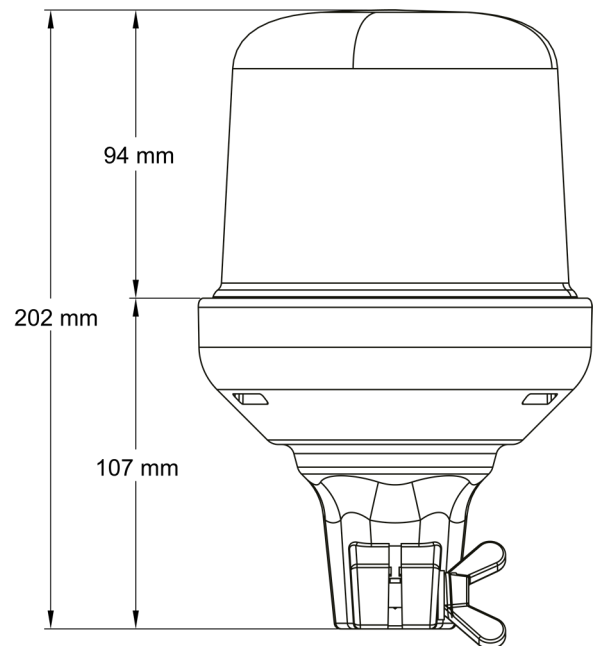

# KENNLEUCHTEN

515F-DV-CLBL

Kennleuchte | LED | flexible Rohrbefestigung | 12-24V | transparente Linse | blau

EAN: 5414184019690

## Spezifikationen

Anschluss	Rohrmontage	Farbe	Blau
Anzahl der Blitzmuster	14	Farbe Linse	Transparent
Anzahl der LEDs	10	Geliefert mit	Manual
Befestigung	Flexible Rohrmontage	Gewicht (kg)	0,587 Kg
Bestellbar per	1	Höhe mm	202 mm
Betriebsspannung	12V - 24V	Höhenbereich	171 - 210 mm
Betriebstemperatur	-30°C / +65°C	IP-Schutzart	IPX5
Durchmesser mm	130 mm	LED Farbe	Blau
ECE R65 Klasse 1	Ja	Lichtquelle	LED
EMC	EMC R10	Synchronisierbar	Nein
EMC R10	Ja	Verpackung	POS-Verpackung