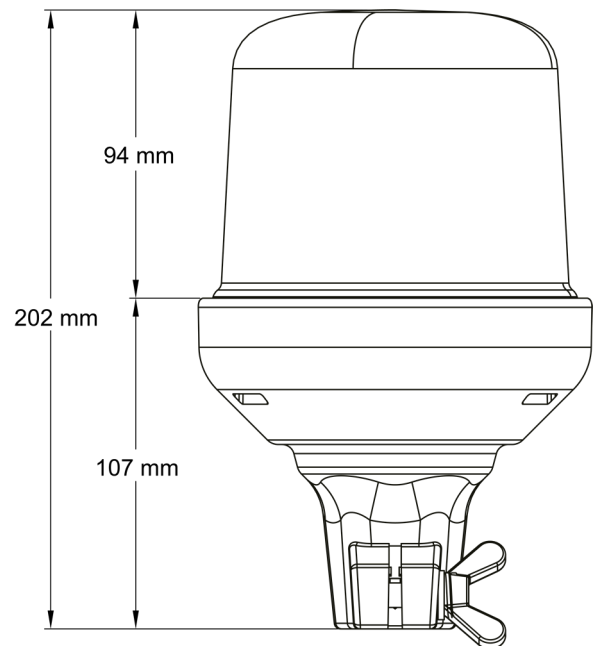

KENNLEUCHTEN

515F-DV-CLBL

Kennleuchte | LED | flexible Rohrbefestigung | 12-24V | transparente Linse | blau

EAN: 5414184019690

Spezifikationen

Anschluss	Rohrmontage	Farbe	Blau
Anzahl der Blitzmuster	14	Farbe Linse	Transparent
Anzahl der LEDs	10	Geliefert mit	Manual
Befestigung	Flexible Rohrmontage	Gewicht (kg)	0,587 Kg
Bestellbar per	1	Höhe mm	202 mm
Betriebsspannung	12V - 24V	Höhenbereich	171 - 210 mm
Betriebstemperatur	-30°C / +65°C	IP-Schutzart	IPX5
Durchmesser mm	130 mm	LED Farbe	Blau
ECE R65 Klasse 1	Ja	Lichtquelle	LED
EMC	EMC R10	Synchronisierbar	Nein
EMC R10	Ja	Verpackung	POS-Verpackung