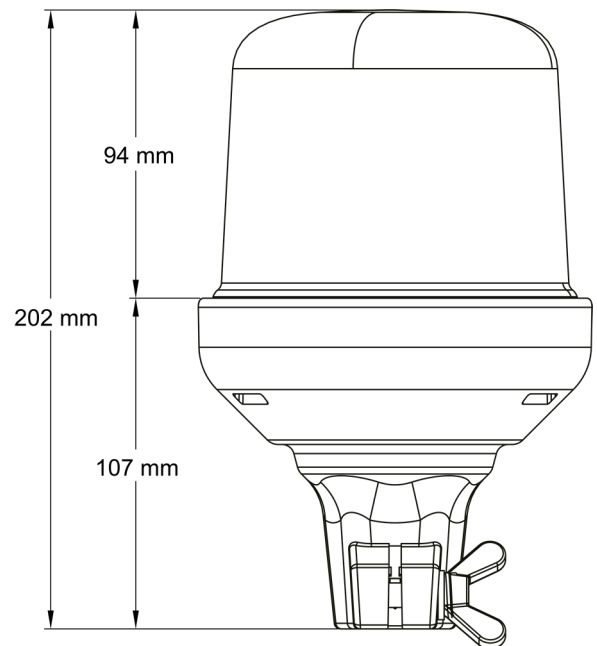

# KENNLEUCHTEN

515F-DV-CLBL

Kennleuchte | LED | flexible Rohrbefestigung | 12-24V | transparente Linse | blau

EAN: 5414184019690

## Spezifikationen

Anschluss	Rohrmontage
Anzahl der Blitzmuster	14
Anzahl der LEDs	10
Befestigung	Rohrmontage, biegsam
Bestellbar per	1
Betriebsspannung	12V - 24V
Betriebstemperatur	-30°C / +65°C
Durchmesser mm	142 mm
Durchmesserbereich	171 - 210 mm
ECE R65 Klasse 1	Ja
EMC	EMC R10
EMC R10	Ja

Farbe	Blau
Farbe Linse	Transparent
Geliefert mit	Manual
Gewicht (kg)	0,587 Kg
Höhe mm	202 mm
Höhenbereich	171 - 210 mm
IP-Schutzart	IPX5
LED Farbe	Blau
Lichtquelle	LED
Synchronisierbar	Nein
Verpackung	POS-Verpackung