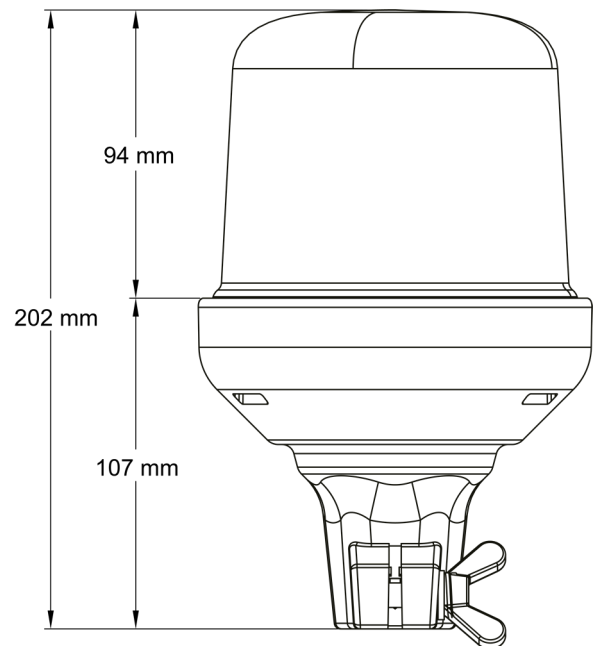

KENNLEUCHTEN

515F-DV-CLBL

Kennleuchte | LED | flexible Rohrbefestigung | 12-24V | transparente Linse | blau

EAN: 5414184019690

Spezifikationen

Anschluss	Rohrmontage	Farbe	Blau
Anzahl der Blitzmuster	14	Farbe Linse	Transparent
Anzahl der LEDs	10	Geliefert mit	Manual
Befestigung	Rohrmontage, biegsam	Gewicht (kg)	0,587 Kg
Bestellbar per	1	Höhe mm	202 mm
Betriebsspannung	12V - 24V	Höhenbereich	171 - 210 mm
Betriebstemperatur	-30°C / +65°C	IP-Schutzart	IPX5
Durchmesser mm	130 mm	LED Farbe	Blau
ECE R65 Klasse 1	Ja	Lichtquelle	LED
EMC	EMC R10	Synchronisierbar	Nein
EMC R10	Ja	Verpackung	POS-Verpackung