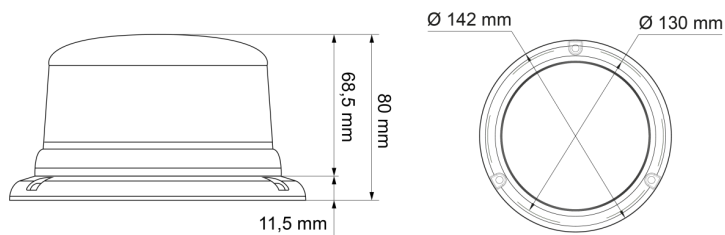

KENNLEUCHTEN

510-DV-ORLITE

Kennleuchte | LED | 3-Punkt-Befestigung | 11-110V |
gelb

EAN: 5414184019614

Spezifikationen

Anschluss	Offene Kabelenden	Farbe Linse	Gelb
Anzahl der Blitzmuster	5	Geliefert mit	Manual, mounting screws
Anzahl der LEDs	3	Gewicht (kg)	0,587 Kg
Befestigung	3-Punkt-Befestigung	Höhe mm	80 mm
Bestellbar per	1	Höhenbereich	70 - 110 mm
Betriebsspannung	11V - 110V	IP-Schutzart	IPX6
Betriebstemperatur	-30°C / +65°C	Lichtquelle	LED
Durchmesser mm	142 mm	Synchronisierbar	Nein
ECE R65	Nein	Verpackung	POS-Verpackung
EMC	EMC R10		
EMC R10	Ja		
Farbe	Gelb		