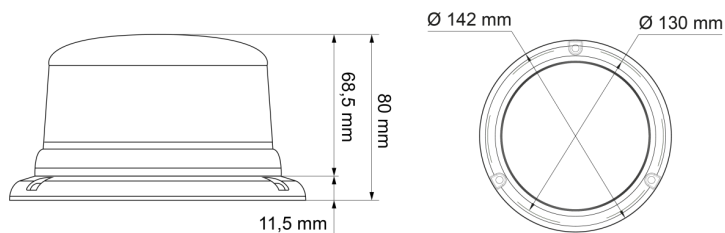

# KENNLEUCHTEN

510-DV-ORLITE

Kennleuchte | LED | 3-Punkt-Befestigung | 11-110V | gelb

EAN: 5414184019614

## Spezifikationen

Anschluss	Offene Kabelenden	Farbe Linse	Gelb
Anzahl der Blitzmuster	5	Geliefert mit	Manual, mounting screws
Anzahl der LEDs	3	Gewicht (kg)	0,587 Kg
Befestigung	3-Punkt-Befestigung	Höhe mm	80 mm
Bestellbar per	1	Höhenbereich	70 - 110 mm
Betriebsspannung	11V - 110V	IP-Schutzart	IPX6
Betriebstemperatur	-30°C / +65°C	Lichtquelle	LED
Durchmesser mm	142 mm	Synchronisierbar	Nein
ECE R65	Nein	Verpackung	POS-Verpackung
EMC	EMC R10		
EMC R10	Ja		
Farbe	Gelb		