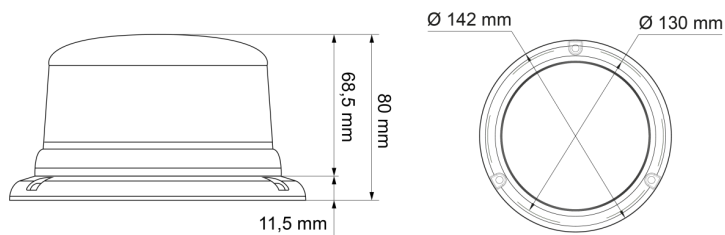

# KENNLEUCHTEN

510-DV-ORLITE

Kennleuchte | LED | 3-Punkt-Befestigung | 11-110V | gelb

EAN: 5414184019614

## Spezifikationen

Anschluss	Offene Kabelenden	Farbe Linse	Gelb
Anzahl der Blitzmuster	5	Geliefert mit	Manual, mounting screws
Anzahl der LEDs	3	Gewicht (kg)	0,587 Kg
Befestigung	3-Punkt-Befestigung	Höhe mm	80 mm
Bestellbar per	1	Höhenbereich	70 - 110 mm
Betriebsspannung	11V - 110V	IP-Schutzart	IPX6
Betriebstemperatur	-30°C / +65°C	Lichtquelle	LED
Durchmesser mm	142 mm	Synchronisierbar	Nein
ECE R65	Nein	Verpackung	POS-Verpackung
EMC	EMC R10		
EMC R10	Ja		
Farbe	Gelb		