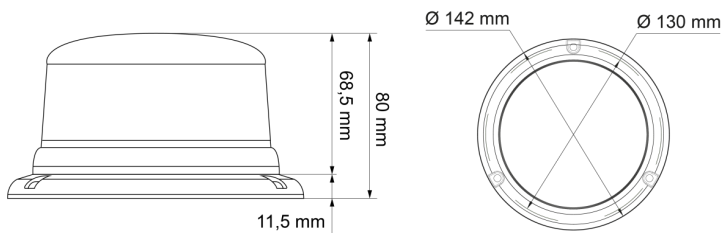

KENNLEUCHTEN

510-DV-ROLITE

Kennleuchte | LED | 3-Punkt-Befestigung | 11-110V | rot

EAN: 5414184019638

Spezifikationen

Anschluss	Offene Kabelenden	Farbe Linse	Rot
Anzahl der Blitzmuster	5	Geliefert mit	Manual, mounting screws
Anzahl der LEDs	3	Gewicht (kg)	0,587 Kg
Befestigung	3-Punkt-Befestigung	Höhe mm	80 mm
Bestellbar per	1	Höhenbereich	70 - 110 mm
Betriebsspannung	11V - 110V	IP-Schutzart	IPX6
Betriebstemperatur	-30°C / +65°C	Lichtquelle	LED
Durchmesser mm	142 mm	Synchronisierbar	Nein
ECE R65 Klasse 1	Nein	Verpackung	POS-Verpackung
EMC	EMC R10		
EMC R10	Ja		
Farbe	Rot		