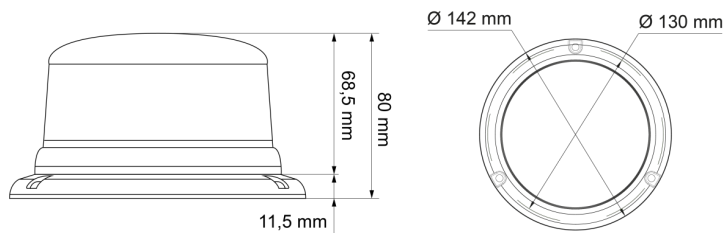

# KENNLEUCHTEN

510-DV-ROLITE

Kennleuchte | LED | 3-Punkt-Befestigung | 11-110V | rot

EAN: 5414184019638

## Spezifikationen

Anschluss	Offene Kabelenden	Farbe Linse	Rot
Anzahl der Blitzmuster	5	Geliefert mit	Manual, mounting screws
Anzahl der LEDs	3	Gewicht (kg)	0,587 Kg
Befestigung	3-Punkt-Befestigung	Höhe mm	80 mm
Bestellbar per	1	Höhenbereich	70 - 110 mm
Betriebsspannung	11V - 110V	IP-Schutzart	IPX6
Betriebstemperatur	-30°C / +65°C	Lichtquelle	LED
Durchmesser mm	142 mm	Synchronisierbar	Nein
ECE R65 Klasse 1	Nein	Verpackung	POS-Verpackung
EMC	EMC R10		
EMC R10	Ja		
Farbe	Rot		