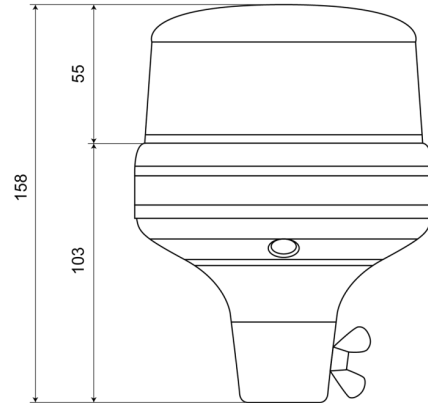

KENNLEUCHTEN

510F-DV-ORLITE

Kennleuchte | LED | flexible Rohrbefestigung | 11-110V | gelb

EAN: 5414184019645

Spezifikationen

Anschluss	Rohrmontage	EMC R10	Ja
Anzahl der Blitzmuster	5	Farbe	Gelb
Anzahl der LEDs	3	Gewicht (kg)	0,587 Kg
Befestigung	Flexible Rohrmontage	Höhe mm	158 mm
Bestellbar per	1	Höhenbereich	131 - 170 mm
Betriebsspannung	11V - 110V	IP-Schutzart	IPX6
Betriebstemperatur	-30°C / +65°C	Lichtquelle	LED
Durchmesser mm	130 mm	Synchronisierbar	Nein
ECE R65 Klasse 1	Nein	Verpackung	POS-Verpackung
EMC	EMC R10		