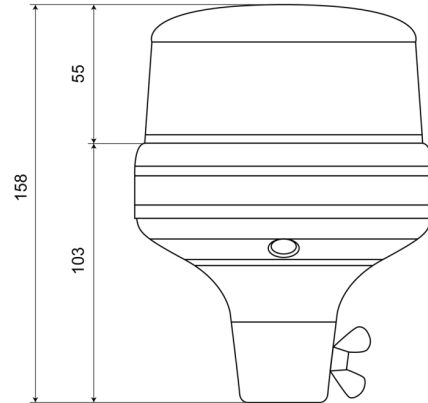

# KENNLEUCHTEN

510F-DV-ORLITE

Kennleuchte | LED | flexible Rohrbefestigung | 11-110V | gelb

EAN: 5414184019645

## Spezifikationen

Anschluss	Rohrmontage	EMC R10	Ja
Anzahl der Blitzmuster	5	Farbe	Gelb
Anzahl der LEDs	3	Gewicht (kg)	0,587 Kg
Befestigung	Rohrmontage, biegsam	Höhe mm	158 mm
Bestellbar per	1	Höhenbereich	131 - 170 mm
Betriebsspannung	11V - 110V	IP-Schutzart	IPX6
Betriebstemperatur	-30°C / +65°C	Lichtquelle	LED
Durchmesser mm	130 mm	Synchronisierbar	Nein
ECE R65 Klasse 1	Nein	Verpackung	POS-Verpackung
EMC	EMC R10		