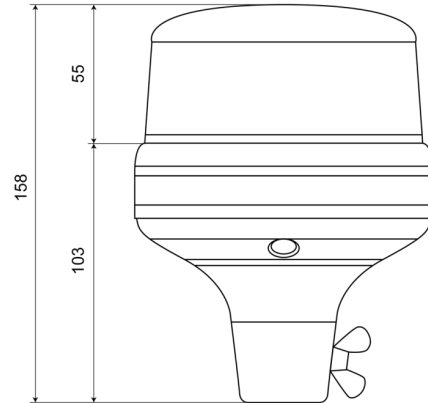

# KENNLEUCHTEN

510F-DV-ORLITE

Kennleuchte | LED | flexible Rohrbefestigung | 11-110V | gelb

EAN: 5414184019645

## Spezifikationen

Anschluss	Rohrmontage	EMC R10	Ja
Anzahl der Blitzmuster	5	Farbe	Gelb
Anzahl der LEDs	3	Gewicht (kg)	0,587 Kg
Befestigung	Flexible Rohrmontage	Höhe mm	158 mm
Bestellbar per	1	Höhenbereich	131 - 170 mm
Betriebsspannung	11V - 110V	IP-Schutzart	IPX6
Betriebstemperatur	-30°C / +65°C	Lichtquelle	LED
Durchmesser mm	130 mm	Synchronisierbar	Nein
ECE R65 Klasse 1	Nein	Verpackung	POS-Verpackung
EMC	EMC R10		