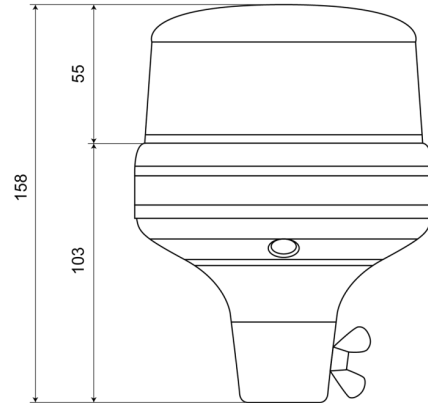

# KENNLEUCHTEN

510F-DV-ROLITE

Kennleuchte | LED | flexible Rohrbefestigung | 11-110V | rot

EAN: 5414184019652

## Spezifikationen

Anschluss	Rohrmontage	EMC R10	Ja
Anzahl der Blitzmuster	5	Farbe	Rot
Anzahl der LEDs	3	Gewicht (kg)	0,587 Kg
Befestigung	Flexible Rohrmontage	Höhe mm	158 mm
Bestellbar per	1	Höhenbereich	131 - 170 mm
Betriebsspannung	11V - 110V	IP-Schutzart	IPX6
Betriebstemperatur	-30°C / +65°C	Lichtquelle	LED
Durchmesser mm	130 mm	Synchronisierbar	Nein
ECE R65 Klasse 1	Nein	Verpackung	POS-Verpackung
EMC	EMC R10		