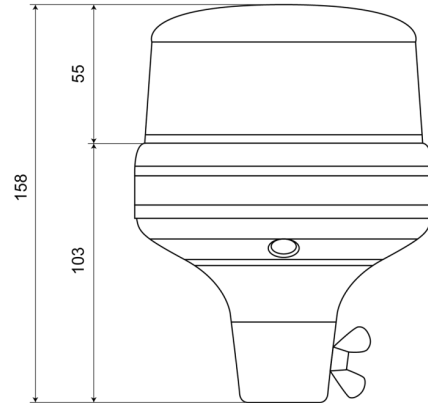

KENNLEUCHTEN

510F-DV-ROLITE

Kennleuchte | LED | flexible Rohrbefestigung | 11-110V | rot

EAN: 5414184019652

Spezifikationen

Anschluss	Rohrmontage	EMC R10	Ja
Anzahl der Blitzmuster	5	Farbe	Rot
Anzahl der LEDs	3	Gewicht (kg)	0,587 Kg
Befestigung	Rohrmontage, biegsam	Höhe mm	158 mm
Bestellbar per	1	Höhenbereich	131 - 170 mm
Betriebsspannung	11V - 110V	IP-Schutzart	IPX6
Betriebstemperatur	-30°C / +65°C	Lichtquelle	LED
Durchmesser mm	130 mm	Synchronisierbar	Nein
ECE R65 Klasse 1	Nein	Verpackung	POS-Verpackung
EMC	EMC R10		