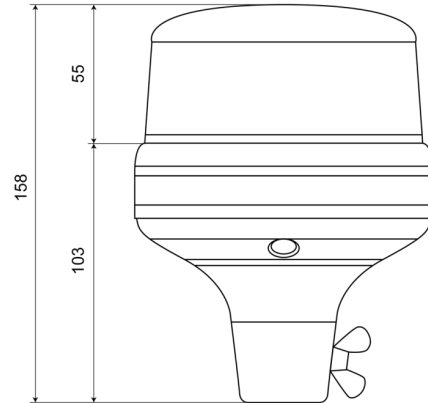

KENNLEUCHTEN

510F-DV-ROLITE

Kennleuchte | LED | flexible Rohrbefestigung | 11-110V | rot

EAN: 5414184019652

Spezifikationen

Anschluss	Rohrmontage	EMC R10	Ja
Anzahl der Blitzmuster	5	Farbe	Rot
Anzahl der LEDs	3	Gewicht (kg)	0,587 Kg
Befestigung	Flexible Rohrmontage	Höhe mm	158 mm
Bestellbar per	1	Höhenbereich	131 - 170 mm
Betriebsspannung	11V - 110V	IP-Schutzart	IPX6
Betriebstemperatur	-30°C / +65°C	Lichtquelle	LED
Durchmesser mm	130 mm	Synchronisierbar	Nein
ECE R65 Klasse 1	Nein	Verpackung	POS-Verpackung
EMC	EMC R10		