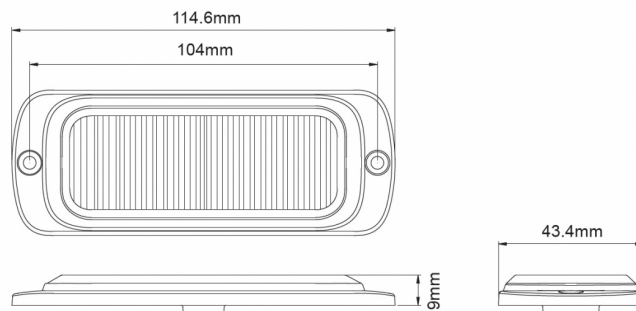

GERICHTETE KENNLEUCHTEN

ST12-OR

LED-Blitzer | 12 LEDs | 12-24V | gelb

EAN: 5414184019546

Spezifikationen

Abmessungen	115 mm x 43 mm x 9 mm	Farbe	Gelb
Anschluss	Offene Kabelenden	Farbe Linse	Transparent
Anzahl der Blitzmuster	25	Deliefert mit	Befestigungsschrauben, Dichtung
Anzahl der LEDs	12	Gewicht (kg)	0,145 Kg
Befestigung	Oberflächenmontage	Höhe mm	9 mm
Bestellbar per	1	IP-Schutzart	X7
Betriebsspannung	12V - 24V	Lichtquelle	LED
Betriebstemperatur	-30°C / +65°C	Länge des Kabels (m)	0,25 m
Breite mm	43 mm	Länge mm	115 mm
ECE R65 Klasse 2	Ja	Modell	Rechteckig/lang/langgestreckt
EMC	EMC R10	Synchronisierbar	Ja
EMC R10	Ja		