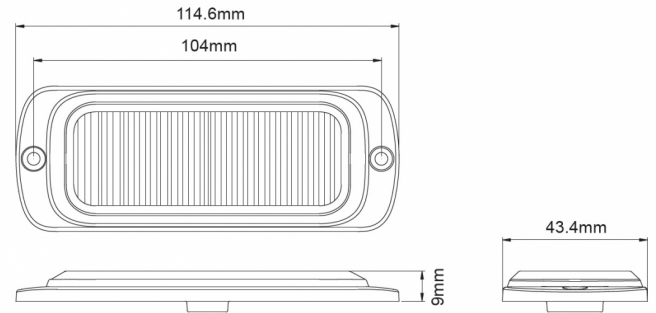

GERICHTETE KENNLEUCHTEN

ST12-OR

LED-Blitzer | 12 LEDs | 12-24V | gelb

EAN: 5414184019546

Spezifikationen

Abmessungen	115 mm x 43 mm x 9 mm	Farbe	Gelb
Anschluss	Offene Kabelenden	Farbe Linse	Transparent
Anzahl der Blitzmuster	25	Geliefert mit	Mounting screws, gasket
Anzahl der LEDs	12	Gewicht (kg)	0,145 Kg
Befestigung	Oberflächenmontage	Höhe mm	9 mm
Bestellbar per	1	IP-Schutzart	X7
Betriebsspannung	12V - 24V	Lichtquelle	LED
Betriebstemperatur	-30°C / +65°C	Länge des Kabels (m)	0,25 m
Breite mm	43 mm	Länge mm	115 mm
ECE R65 Klasse 2	Ja	Modell	Rechteckig/lang/langgestreckt
EMC	EMC R10	Synchronisierbar	Ja
EMC R10	Ja		