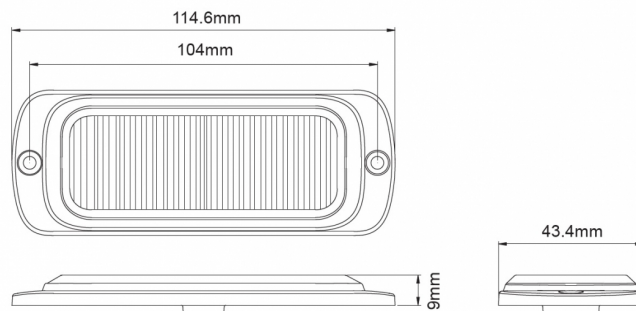

# GERICHTETE KENNLEUCHTEN

ST12-OR

LED-Blitzer | 12 LEDs | 12-24V | gelb

EAN: 5414184019546

## Spezifikationen

Abmessungen	115 mm x 43 mm x 9 mm	Farbe	Gelb
Anschluss	Offene Kabelenden	Farbe Linse	Transparent
Anzahl der Blitzmuster	25	Deliefert mit	Befestigungsschrauben, Dichtung
Anzahl der LEDs	12	Gewicht (kg)	0,145 Kg
Befestigung	Oberflächenmontage	Höhe mm	9 mm
Bestellbar per	1	IP-Schutzart	X7
Betriebsspannung	12V - 24V	Lichtquelle	LED
Betriebstemperatur	-30°C / +65°C	Länge des Kabels (m)	0,25 m
Breite mm	43 mm	Länge mm	115 mm
ECE R65 Klasse 2	Ja	Modell	Rechteckig/lang/langgestreckt
EMC	EMC R10	Synchronisierbar	Ja
EMC R10	Ja		