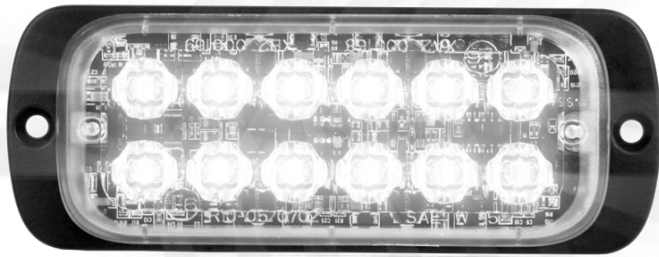

GERICHTETE KENNLEUCHTEN

ST12-CR

LED-Blitzer | 12 LEDs | 12-24V | weiß

EAN: 5414184019539

Specifications

Abmessungen	115 mm x 43 mm x 9 mm	Farbe	Weiss
Anschluss	Offene Kabelenden	Farbe Linse	Transparent
Anzahl der Blitzmuster	25	Geliefert mit	Mounting screws, gasket
Anzahl der LEDs	12	Gewicht (kg)	0,145 Kg
Befestigung	Oberflächenmontage	Höhe mm	9 mm
Bestellbar per	1	IP-Schutzart	X7
Betriebsspannung	12V - 24V	Lichtquelle	LED
Betriebstemperatur	-30°C / +65°C	Länge des Kabels (m)	0,25 m
Breite mm	43 mm	Länge mm	115 mm
ECE R65r	Nein	Modell	Rechteckig/lang/langgestreckt
EMC	EMC R10	Synchronisierbar	Ja
EMC R10	Ja		