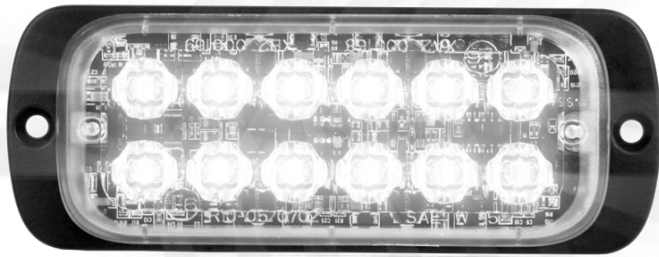

GERICHTETE KENNLEUCHTEN

ST12-CR

LED-Blitzer | 12 LEDs | 12-24V | weiß

EAN: 5414184019539

Spezifikationen

Abmessungen	115 mm x 43 mm x 9 mm	Farbe	Weiss
Anschluss	Offene Kabelenden	Farbe Linse	Transparent
Anzahl der Blitzmuster	25	Deliefert mit	Befestigungsschrauben, Dichtung
Anzahl der LEDs	12	Gewicht (kg)	0,145 Kg
Befestigung	Oberflächenmontage	Höhe mm	9 mm
Bestellbar per	1	IP-Schutzart	X7
Betriebsspannung	12V - 24V	Lichtquelle	LED
Betriebstemperatur	-30°C / +65°C	Länge des Kabels (m)	0,25 m
Breite mm	43 mm	Länge mm	115 mm
ECE R65	Nein	Modell	Rechteckig/lang/langgestreckt
EMC	EMC R10	Synchronisierbar	Ja
EMC R10	Ja		