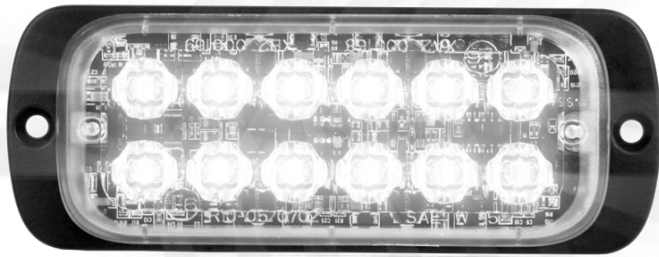

GERICHTETE KENNLEUCHTEN

ST12-CR

LED-Blitzer | 12 LEDs | 12-24V | weiß

EAN: 5414184019539

Spezifikationen

Abmessungen	115 mm x 43 mm x 9 mm	Farbe	Weiss
Anschluss	Offene Kabelenden	Farbe Linse	Transparent
Anzahl der Blitzmuster	25	Geliefert mit	Mounting screws, gasket
Anzahl der LEDs	12	Gewicht (kg)	0,145 Kg
Befestigung	Oberflächenmontage	Höhe mm	9 mm
Bestellbar per	1	IP-Schutzart	X7
Betriebsspannung	12V - 24V	Lichtquelle	LED
Betriebstemperatur	-30°C / +65°C	Länge des Kabels (m)	0,25 m
Breite mm	43 mm	Länge mm	115 mm
ECE R65	Nein	Modell	Rechteckig/lang/langgestreckt
EMC	EMC R10	Synchronisierbar	Ja
EMC R10	Ja		