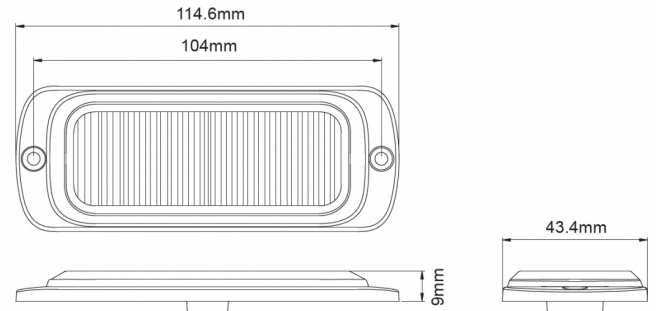

GERICHTETE KENNLEUCHTEN

ST12-CR

LED-Blitzer | 12 LEDs | 12-24V | weiß

EAN: 5414184019539

Spezifikationen

Abmessungen	115 mm x 43 mm x 9 mm	Farbe	Weiss
Anschluss	Offene Kabelenden	Farbe Linse	Transparent
Anzahl der Blitzmuster	25	Deliefert mit	Befestigungsschrauben, Dichtung
Anzahl der LEDs	12	Gewicht (kg)	0,145 Kg
Befestigung	Oberflächenmontage	Höhe mm	9 mm
Bestellbar per	1	IP-Schutzart	X7
Betriebsspannung	12V - 24V	Lichtquelle	LED
Betriebstemperatur	-30°C / +65°C	Länge des Kabels (m)	0,25 m
Breite mm	43 mm	Länge mm	115 mm
ECE R65	Nein	Modell	Rechteckig/lang/langgestreckt
EMC	EMC R10	Synchronisierbar	Ja
EMC R10	Ja		