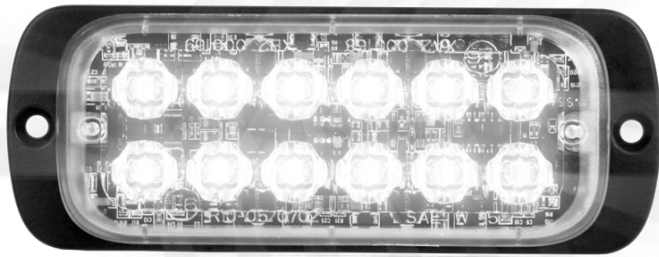

# GERICHTETE KENNLEUCHTEN

ST12-CR

LED-Blitzer | 12 LEDs | 12-24V | weiß

EAN: 5414184019539

## Spezifikationen

Abmessungen	115 mm x 43 mm x 9 mm	Farbe	Weiss
Anschluss	Offene Kabelenden	Farbe Linse	Transparent
Anzahl der Blitzmuster	25	Deliefert mit	Befestigungsschrauben, Dichtung
Anzahl der LEDs	12	Gewicht (kg)	0,145 Kg
Befestigung	Oberflächenmontage	Höhe mm	9 mm
Bestellbar per	1	IP-Schutzart	X7
Betriebsspannung	12V - 24V	Lichtquelle	LED
Betriebstemperatur	-30°C / +65°C	Länge des Kabels (m)	0,25 m
Breite mm	43 mm	Länge mm	115 mm
ECE R65	Nein	Modell	Rechteckig/lang/langgestreckt
EMC	EMC R10	Synchronisierbar	Ja
EMC R10	Ja		