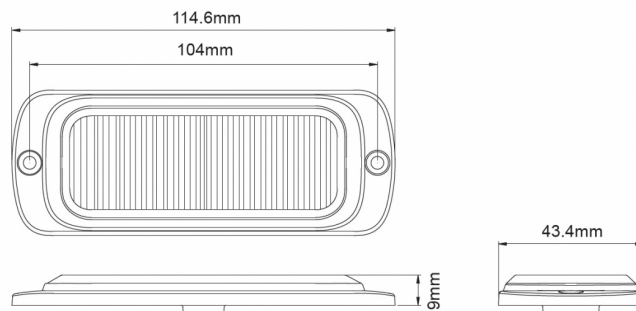

GERICHTETE KENNLEUCHTEN

ST12-BL

LED-Blitzer | 12 LEDs | 12-24V | blau

EAN: 5414184019522

Specifications

Abmessungen	115 mm x 43 mm x 9 mm	Farbe	Blau
Anschluss	Offene Kabelenden	Farbe Linse	Transparent
Anzahl der Blitzmuster	25	Geliefert mit	Mounting screws, gasket
Anzahl der LEDs	12	Gewicht (kg)	0,145 Kg
Befestigung	Oberflächenmontage	Höhe mm	9 mm
Bestellbar per	1	IP-Schutzart	X7
Betriebsspannung	12V - 24V	Lichtquelle	LED
Betriebstemperatur	-30°C / +65°C	Länge des Kabels (m)	0,25 m
Breite mm	43 mm	Länge mm	115 mm
ECE R65 Klasse 2	Ja	Modell	Rechteckig/lang/langgestreckt
EMC	EMC R10	Synchronisierbar	Ja
EMC R10	Ja		