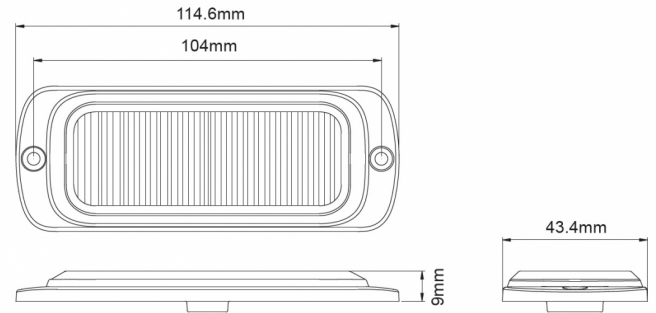

GERICHTETE KENNLEUCHTEN

ST12-BL

LED-Blitzer | 12 LEDs | 12-24V | blau

EAN: 5414184019522

Spezifikationen

Abmessungen	115 mm x 43 mm x 9 mm	Farbe	Blau
Anschluss	Offene Kabelenden	Farbe Linse	Transparent
Anzahl der Blitzmuster	25	Geliefert mit	Mounting screws, gasket
Anzahl der LEDs	12	Gewicht (kg)	0,145 Kg
Befestigung	Oberflächenmontage	Höhe mm	9 mm
Bestellbar per	1	IP-Schutzart	X7
Betriebsspannung	12V - 24V	Lichtquelle	LED
Betriebstemperatur	-30°C / +65°C	Länge des Kabels (m)	0,25 m
Breite mm	43 mm	Länge mm	115 mm
ECE R65 Klasse 2	Ja	Modell	Rechteckig/lang/langgestreckt
EMC	EMC R10	Synchronisierbar	Ja
EMC R10	Ja		