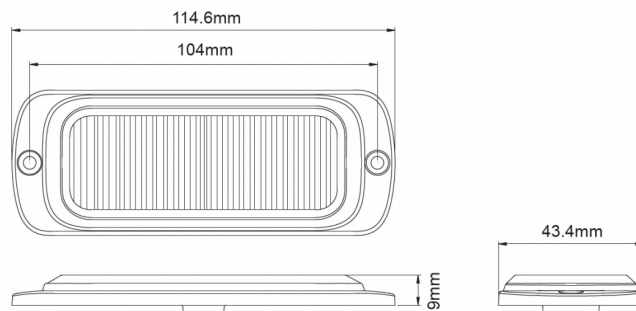

# GERICHTETE KENNLEUCHTEN

ST12-BL

LED-Blitzer | 12 LEDs | 12-24V | blau

EAN: 5414184019522

## Spezifikationen

Abmessungen	115 mm x 43 mm x 9 mm	Farbe	Blau
Anschluss	Offene Kabelenden	Farbe Linse	Transparent
Anzahl der Blitzmuster	25	Deliefert mit	Befestigungsschrauben, Dichtung
Anzahl der LEDs	12	Gewicht (kg)	0,145 Kg
Befestigung	Oberflächenmontage	Höhe mm	9 mm
Bestellbar per	1	IP-Schutzart	X7
Betriebsspannung	12V - 24V	Lichtquelle	LED
Betriebstemperatur	-30°C / +65°C	Länge des Kabels (m)	0,25 m
Breite mm	43 mm	Länge mm	115 mm
ECE R65 Klasse 2	Ja	Modell	Rechteckig/lang/langgestreckt
EMC	EMC R10	Synchronisierbar	Ja
EMC R10	Ja		