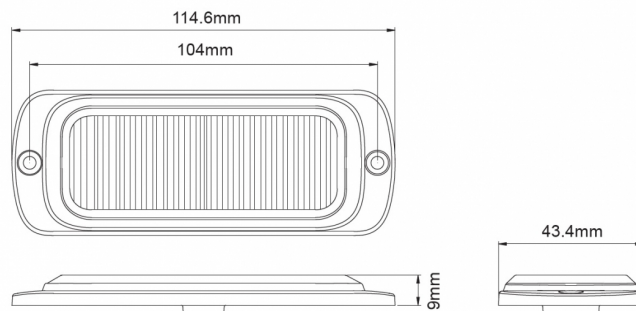

# GERICHTETE KENNLEUCHTEN

ST12-RO

LED-Blitzer | 12 LEDs | 12-24V | rot

EAN: 5414184019553

## Spezifikationen

Abmessungen	115 mm x 43 mm x 9 mm	Farbe Linse	Transparent
Anschluss	Offene Kabelenden	Deliefert mit	Befestigungsschrauben, Dichtung
Anzahl der Blitzmuster	25	Gewicht (kg)	0,145 Kg
Anzahl der LEDs	12	Höhe mm	9 mm
Befestigung	Oberflächenmontage	IP-Schutzart	X7
Bestellbar per	1	Lichtquelle	LED
Betriebsspannung	12V - 24V	Länge des Kabels (m)	0,25 m
Betriebstemperatur	-30°C / +65°C	Länge mm	115 mm
Breite mm	43 mm	Modell	Rechteckig/lang/langgestreckt
EMC	EMC R10	Serie	ST SUPER THIN
EMC R10	Ja	Synchronisierbar	Ja
Farbe	Rot		