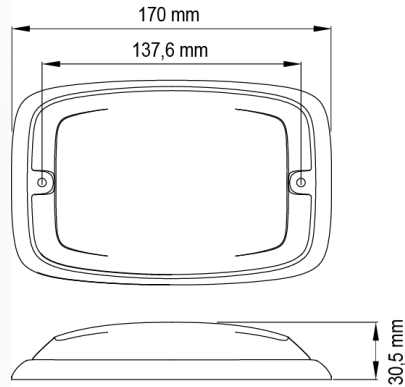

GERICHTETE KENNLEUCHTEN

R6-CR

LED-Blitzer | 12 LEDs | 12-24V | weiß

EAN: 5414184565401

Spezifikationen

| | | | |
|------------------------|----------------------------|----------------------|-------------------------------|
| Abmessungen | 170 mm x 109 mm x 30,50 mm | Farbe | Weiss |
| Anschluss | Offene Kabelenden | Farbe Linse | Transparent |
| Anzahl der Blitzmuster | 16 | Geliefert mit | Mounting screws, gasket |
| Anzahl der LEDs | 12 | Gewicht (kg) | 0,380 Kg |
| Befestigung | Oberflächenmontage | Höhe mm | 30,55 mm |
| Bestellbar per | 1 | IP-Schutzart | IPX7 |
| Betriebsspannung | 12V - 24V | Lichtquelle | LED |
| Betriebstemperatur | -30°C / +65°C | Länge des Kabels (m) | 0,25 m |
| Breite mm | 109 mm | Länge mm | 170 mm |
| ECE R65 | Nein | Modell | Rechteckig/lang/langgestreckt |
| EMC | EMC R10 | Synchronisierbar | Ja |
| EMC R10 | Ja | | |