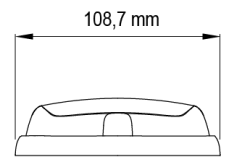

GERICHTETE KENNLEUCHTEN

R6-CR

LED-Blitzer | 12 LEDs | 12-24V | weiß

EAN: 5414184565401

Spezifikationen

Abmessungen	170 mm x 109 mm x 30,50 mm	Farbe	Weiss
Anschluss	Offene Kabelenden	Farbe Linse	Transparent
Anzahl der Blitzmuster	16	Deliefert mit	Befestigungsschrauben, Dichtung
Anzahl der LEDs	12	Gewicht (kg)	0,380 Kg
Befestigung	Oberflächenmontage	Höhe mm	30,55 mm
Bestellbar per	1	IP-Schutzart	IPX7
Betriebsspannung	12V - 24V	Lichtquelle	LED
Betriebstemperatur	-30°C / +65°C	Länge des Kabels (m)	0,25 m
Breite mm	109 mm	Länge mm	170 mm
ECE R65	Nein	Modell	Rechteckig/lang/langgestreckt
EMC	EMC R10	Synchronisierbar	Ja
EMC R10	Ja		