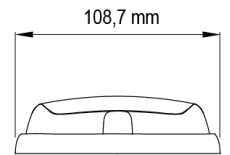

GERICHTETE KENNLEUCHTEN

R6-CR

LED-Blitzer | 12 LEDs | 12-24V | weiß

EAN: 5414184565401

Spezifikationen

| | | | |
|------------------------|----------------------------|----------------------|-------------------------------|
| Abmessungen | 170 mm x 109 mm x 30,50 mm | Farbe | Weiss |
| Anschluss | Offene Kabelenden | Farbe Linse | Transparent |
| Anzahl der Blitzmuster | 16 | Geliefert mit | Mounting screws, gasket |
| Anzahl der LEDs | 12 | Gewicht (kg) | 0,380 Kg |
| Befestigung | Oberflächenmontage | Höhe mm | 30,55 mm |
| Bestellbar per | 1 | IP-Schutzart | IPX7 |
| Betriebsspannung | 12V - 24V | Lichtquelle | LED |
| Betriebstemperatur | -30°C / +65°C | Länge des Kabels (m) | 0,25 m |
| Breite mm | 109 mm | Länge mm | 170 mm |
| ECE R65 | Nein | Modell | Rechteckig/lang/langgestreckt |
| EMC | EMC R10 | Synchronisierbar | Ja |
| EMC R10 | Ja | | |