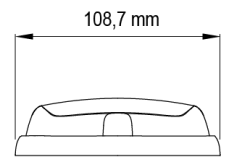

## Spezifikationen

Abmessungen	170 mm x 109 mm x 30,50 mm	Farbe	Weiss
Anschluss	Offene Kabelenden	Farbe Linse	Transparent
Anzahl der Blitzmuster	16	Deliefert mit	Befestigungsschrauben, Dichtung
Anzahl der LEDs	12	Gewicht (kg)	0,380 Kg
Befestigung	Oberflächenmontage	Höhe mm	30,55 mm
Bestellbar per	1	IP-Schutzart	IPX7
Betriebsspannung	12V - 24V	Lichtquelle	LED
Betriebstemperatur	-30°C / +65°C	Länge des Kabels (m)	0,25 m
Breite mm	109 mm	Länge mm	170 mm
ECE R65	Nein	Modell	Rechteckig/lang/langgestreckt
EMC	EMC R10	Synchronisierbar	Ja
EMC R10	Ja		