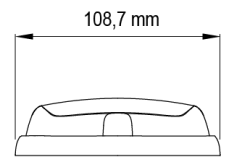

## Spezifikationen

Abmessungen	170 mm x 109 mm x 30,50 mm	Farbe	Weiss
Anschluss	Offene Kabelenden	Farbe Linse	Transparent
Anzahl der Blitzmuster	16	Geliefert mit	Mounting screws, gasket
Anzahl der LEDs	12	Gewicht (kg)	0,380 Kg
Befestigung	Oberflächenmontage	Höhe mm	30,55 mm
Bestellbar per	1	IP-Schutzart	IPX7
Betriebsspannung	12V - 24V	Lichtquelle	LED
Betriebstemperatur	-30°C / +65°C	Länge des Kabels (m)	0,25 m
Breite mm	109 mm	Länge mm	170 mm
ECE R65	Nein	Modell	Rechteckig/lang/langgestreckt
EMC	EMC R10	Synchronisierbar	Ja
EMC R10	Ja		