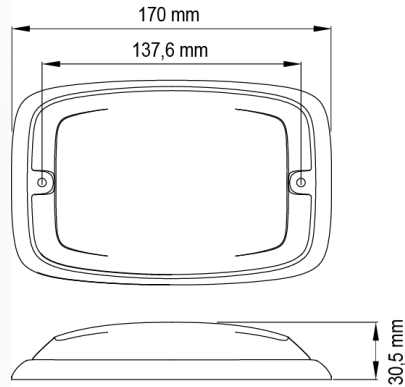

# GERICHTETE KENNLEUCHTEN

R6-CR

LED-Blitzer | 12 LEDs | 12-24V | weiß

EAN: 5414184565401

## Spezifikationen

Abmessungen	170 mm x 109 mm x 30,50 mm	Farbe	Weiss
Anschluss	Offene Kabelenden	Farbe Linse	Transparent
Anzahl der Blitzmuster	16	Deliefert mit	Befestigungsschrauben, Dichtung
Anzahl der LEDs	12	Gewicht (kg)	0,380 Kg
Befestigung	Oberflächenmontage	Höhe mm	30,55 mm
Bestellbar per	1	IP-Schutzart	IPX7
Betriebsspannung	12V - 24V	Lichtquelle	LED
Betriebstemperatur	-30°C / +65°C	Länge des Kabels (m)	0,25 m
Breite mm	109 mm	Länge mm	170 mm
ECE R65	Nein	Modell	Rechteckig/lang/langgestreckt
EMC	EMC R10	Synchronisierbar	Ja
EMC R10	Ja		