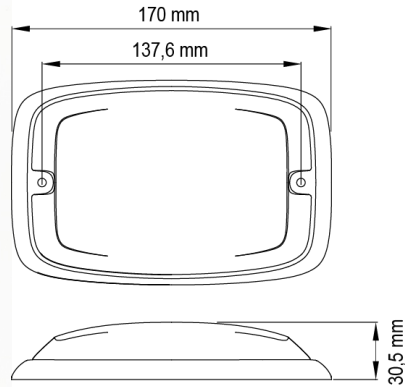

# GERICHTETE KENNLEUCHTEN

R6-CR

LED-Blitzer | 12 LEDs | 12-24V | weiß

EAN: 5414184565401

## Spezifikationen

Abmessungen	170 mm x 109 mm x 30,50 mm	Farbe	Weiss
Anschluss	Offene Kabelenden	Farbe Linse	Transparent
Anzahl der Blitzmuster	16	Geliefert mit	Mounting screws, gasket
Anzahl der LEDs	12	Gewicht (kg)	0,380 Kg
Befestigung	Oberflächenmontage	Höhe mm	30,55 mm
Bestellbar per	1	IP-Schutzart	IPX7
Betriebsspannung	12V - 24V	Lichtquelle	LED
Betriebstemperatur	-30°C / +65°C	Länge des Kabels (m)	0,25 m
Breite mm	109 mm	Länge mm	170 mm
ECE R65	Nein	Modell	Rechteckig/lang/langgestreckt
EMC	EMC R10	Synchronisierbar	Ja
EMC R10	Ja		