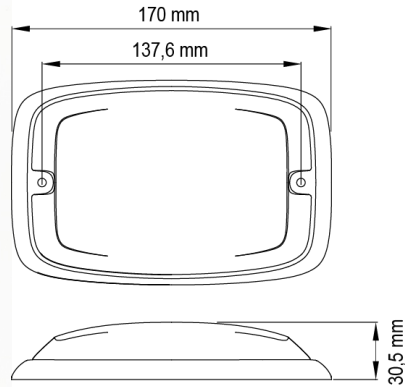

GERICHTETE KENNLEUCHTEN

R6-CR

LED-Blitzer | 12 LEDs | 12-24V | weiß

EAN: 5414184565401

Spezifikationen

Abmessungen	170 mm x 109 mm x 30,50 mm	Farbe	Weiss
Anschluss	Offene Kabelenden	Farbe Linse	Transparent
Anzahl der Blitzmuster	16	Deliefert mit	Befestigungsschrauben, Dichtung
Anzahl der LEDs	12	Gewicht (kg)	0,380 Kg
Befestigung	Oberflächenmontage	Höhe mm	30,55 mm
Bestellbar per	1	IP-Schutzart	IPX7
Betriebsspannung	12V - 24V	Lichtquelle	LED
Betriebstemperatur	-30°C / +65°C	Länge des Kabels (m)	0,25 m
Breite mm	109 mm	Länge mm	170 mm
ECE R65	Nein	Modell	Rechteckig/lang/langgestreckt
EMC	EMC R10	Synchronisierbar	Ja
EMC R10	Ja		