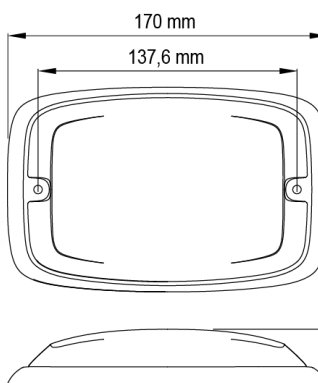

GERICHTETE KENNLEUCHTEN

R6-CLOR

LED-Blitzer | 12 LEDs | 12-24V | transparente Linse | gelb

EAN: 5414184565371

Spezifikationen

Abmessungen	170 mm x 109 mm x 30,50 mm	Farbe	Gelb
Anschluss	Offene Kabelenden	Farbe Linse	Transparent
Anzahl der Blitzmuster	16	Geliefert mit	Befestigungsschrauben, Dichtung
Anzahl der LEDs	12	Gewicht (kg)	0,380 Kg
Befestigung	Oberflächenmontage	Höhe mm	30,55 mm
Bestellbar per	1	IP-Schutzart	IPX7
Betriebsspannung	12V - 24V	Lichtquelle	LED
Betriebstemperatur	-30°C / +65°C	Länge des Kabels (m)	0,25 m
Breite mm	109 mm	Länge mm	170 mm
ECE R65 Klasse 2	Ja	Modell	Rechteckig/lang/langgestreckt
EMC	EMC R10	Synchronisierbar	Ja
EMC R10	Ja		