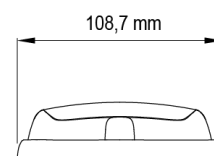

GERICHTETE KENNLEUCHTEN

R6-CLOR

LED-Blitzer | 12 LEDs | 12-24V | transparente Linse | gelb

EAN: 5414184565371

Spezifikationen

Abmessungen	170 mm x 109 mm x 30,50 mm	Farbe	Gelb
Anschluss	Offene Kabelenden	Farbe Linse	Transparent
Anzahl der Blitzmuster	16	Geliefert mit	Befestigungsschrauben, Dichtung
Anzahl der LEDs	12	Gewicht (kg)	0,380 Kg
Befestigung	Oberflächenmontage	Höhe mm	30,55 mm
Bestellbar per	1	IP-Schutzart	IPX7
Betriebsspannung	12V - 24V	Lichtquelle	LED
Betriebstemperatur	-30°C / +65°C	Länge des Kabels (m)	0,25 m
Breite mm	109 mm	Länge mm	170 mm
ECE R65 Klasse 2	Ja	Modell	Rechteckig/lang/langgestreckt
EMC	EMC R10	Synchronisierbar	Ja
EMC R10	Ja		