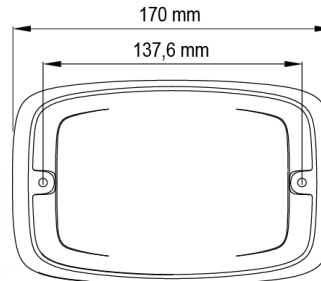

GERICHTETE KENNLEUCHTEN

R6-CLBL

LED-Blitzer | 12 LEDs | 12-24V | transparente Linse | blau

EAN: 5414184565364

Spezifikationen

Abmessungen	170 mm x 109 mm x 30,50 mm	Farbe	Blau
Anschluss	Offene Kabelenden	Farbe Linse	Transparent
Anzahl der Blitzmuster	16	Deliefert mit	Befestigungsschrauben, Dichtung
Anzahl der LEDs	12	Gewicht (kg)	0,380 Kg
Befestigung	Oberflächenmontage	Höhe mm	30,55 mm
Bestellbar per	1	IP-Schutzart	IPX7
Betriebsspannung	12V - 24V	Lichtquelle	LED
Betriebstemperatur	-30°C / +65°C	Länge des Kabels (m)	0,25 m
Breite mm	109 mm	Länge mm	170 mm
ECE R65 Klasse 2	Ja	Modell	Rechteckig/lang/langgestreckt
EMC	EMC R10	Synchronisierbar	Ja
EMC R10	Ja		