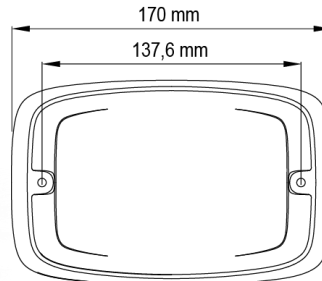

GERICHTETE KENNLEUCHTEN

R6-CLBL

LED-Blitzer | 12 LEDs | 12-24V | transparente Linse | blau

EAN: 5414184565364

Spezifikationen

Abmessungen	170 mm x 109 mm x 30,50 mm	Farbe	Blau
Anschluss	Offene Kabelenden	Farbe Linse	Transparent
Anzahl der Blitzmuster	16	Geliefert mit	Mounting screws, gasket
Anzahl der LEDs	12	Gewicht (kg)	0,380 Kg
Befestigung	Oberflächenmontage	Höhe mm	30,55 mm
Bestellbar per	1	IP-Schutzart	IPX7
Betriebsspannung	12V - 24V	Lichtquelle	LED
Betriebstemperatur	-30°C / +65°C	Länge des Kabels (m)	0,25 m
Breite mm	109 mm	Länge mm	170 mm
ECE R65 Klasse 2	Ja	Modell	Rechteckig/lang/langgestreckt
EMC	EMC R10	Synchronisierbar	Ja
EMC R10	Ja		