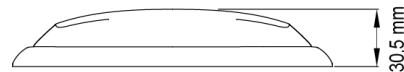

GERICHTETE KENNLEUCHTEN

R6-CLBL

LED-Blitzer | 12 LEDs | 12-24V | transparente Linse | blau

EAN: 5414184565364

Spezifikationen

Abmessungen	170 mm x 109 mm x 30,50 mm	Farbe	Blau
Anschluss	Offene Kabelenden	Farbe Linse	Transparent
Anzahl der Blitzmuster	16	Deliefert mit	Befestigungsschrauben, Dichtung
Anzahl der LEDs	12	Gewicht (kg)	0,380 Kg
Befestigung	Oberflächenmontage	Höhe mm	30,55 mm
Bestellbar per	1	IP-Schutzart	IPX7
Betriebsspannung	12V - 24V	Lichtquelle	LED
Betriebstemperatur	-30°C / +65°C	Länge des Kabels (m)	0,25 m
Breite mm	109 mm	Länge mm	170 mm
ECE R65 Klasse 2	Ja	Modell	Rechteckig/lang/langgestreckt
EMC	EMC R10	Synchronisierbar	Ja
EMC R10	Ja		