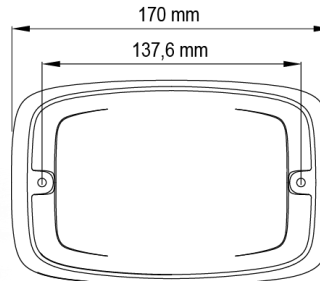

GERICHTETE KENNLEUCHTEN

R6-CLBL

LED-Blitzer | 12 LEDs | 12-24V | transparente Linse | blau

EAN: 5414184565364

Spezifikationen

Abmessungen	170 mm x 109 mm x 30,50 mm	Farbe	Blau
Anschluss	Offene Kabelenden	Farbe Linse	Transparent
Anzahl der Blitzmuster	16	Geliefert mit	Mounting screws, gasket
Anzahl der LEDs	12	Gewicht (kg)	0,380 Kg
Befestigung	Oberflächenmontage	Höhe mm	30,55 mm
Bestellbar per	1	IP-Schutzart	IPX7
Betriebsspannung	12V - 24V	Lichtquelle	LED
Betriebstemperatur	-30°C / +65°C	Länge des Kabels (m)	0,25 m
Breite mm	109 mm	Länge mm	170 mm
ECE R65 Klasse 2	Ja	Modell	Rechteckig/lang/langgestreckt
EMC	EMC R10	Synchronisierbar	Ja
EMC R10	Ja		