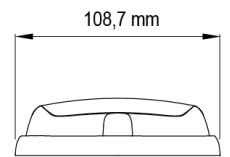

GERICHTETE KENNLEUCHTEN

R6-CLBL

LED-Blitzer | 12 LEDs | 12-24V | transparente Linse | blau

EAN: 5414184565364

Spezifikationen

Abmessungen	170 mm x 109 mm x 30,50 mm	Farbe	Blau
Anschluss	Offene Kabelenden	Farbe Linse	Transparent
Anzahl der Blitzmuster	16	Geliefert mit	Mounting screws, gasket
Anzahl der LEDs	12	Gewicht (kg)	0,380 Kg
Befestigung	Oberflächenmontage	Höhe mm	30,55 mm
Bestellbar per	1	IP-Schutzart	IPX7
Betriebsspannung	12V - 24V	Lichtquelle	LED
Betriebstemperatur	-30°C / +65°C	Länge des Kabels (m)	0,25 m
Breite mm	109 mm	Länge mm	170 mm
ECE R65 Klasse 2	Ja	Modell	Rechteckig/lang/langgestreckt
EMC	EMC R10	Synchronisierbar	Ja
EMC R10	Ja		