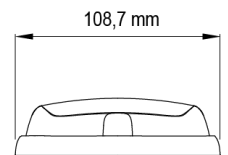

GERICHTETE KENNLEUCHTEN

R6-CLBL

LED-Blitzer | 12 LEDs | 12-24V | transparente Linse | blau

EAN: 5414184565364

Spezifikationen

Abmessungen	170 mm x 109 mm x 30,50 mm	Farbe	Blau
Anschluss	Offene Kabelenden	Farbe Linse	Transparent
Anzahl der Blitzmuster	16	Deliefert mit	Befestigungsschrauben, Dichtung
Anzahl der LEDs	12	Gewicht (kg)	0,380 Kg
Befestigung	Oberflächenmontage	Höhe mm	30,55 mm
Bestellbar per	1	IP-Schutzart	IPX7
Betriebsspannung	12V - 24V	Lichtquelle	LED
Betriebstemperatur	-30°C / +65°C	Länge des Kabels (m)	0,25 m
Breite mm	109 mm	Länge mm	170 mm
ECE R65 Klasse 2	Ja	Modell	Rechteckig/lang/langgestreckt
EMC	EMC R10	Synchronisierbar	Ja
EMC R10	Ja		